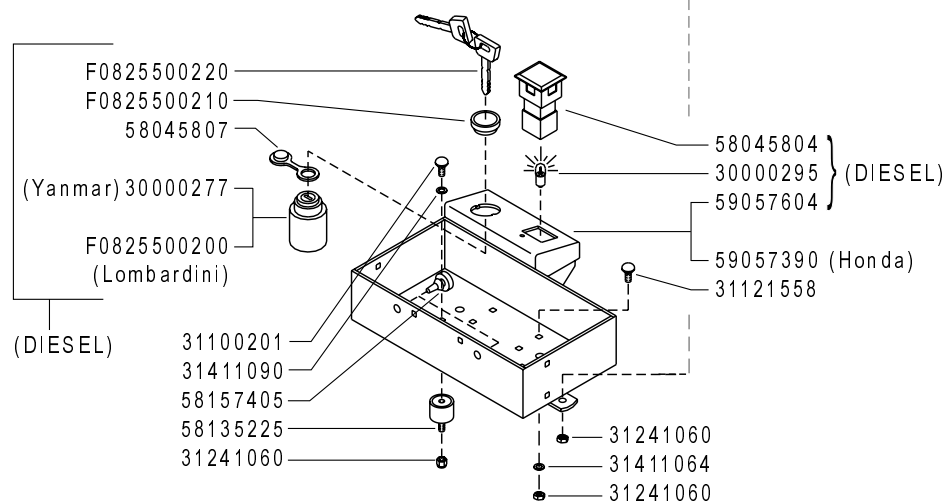

F0825500220
F0825500210
58045807

(Yanmar) 30000277

F0825500200
(Lombardini)

(DIESEL)

58045804
30000295
59057604 } (DIESEL)

59057390 (Honda)
31121558

31100201
31411090
58157405
58135225
31241060
31241060
31241060

(1) sostituisce 58057610

700 serie PS
PowerSafe®

AVVIAMENTO ELETTRICO

ELECTRIC STARTER
ARRANQUE ELECTRICO

DÉMARRAGE ELECTRIQUE
ELEKTROSTART

DALLA MACCHINA
FROM THE MACHINE
DE LA MACHINE
DE LA MAQUINA
AB DER MASCHINE

★ N.

884219

Q01 1

05/2011

Rev.

ZENNE