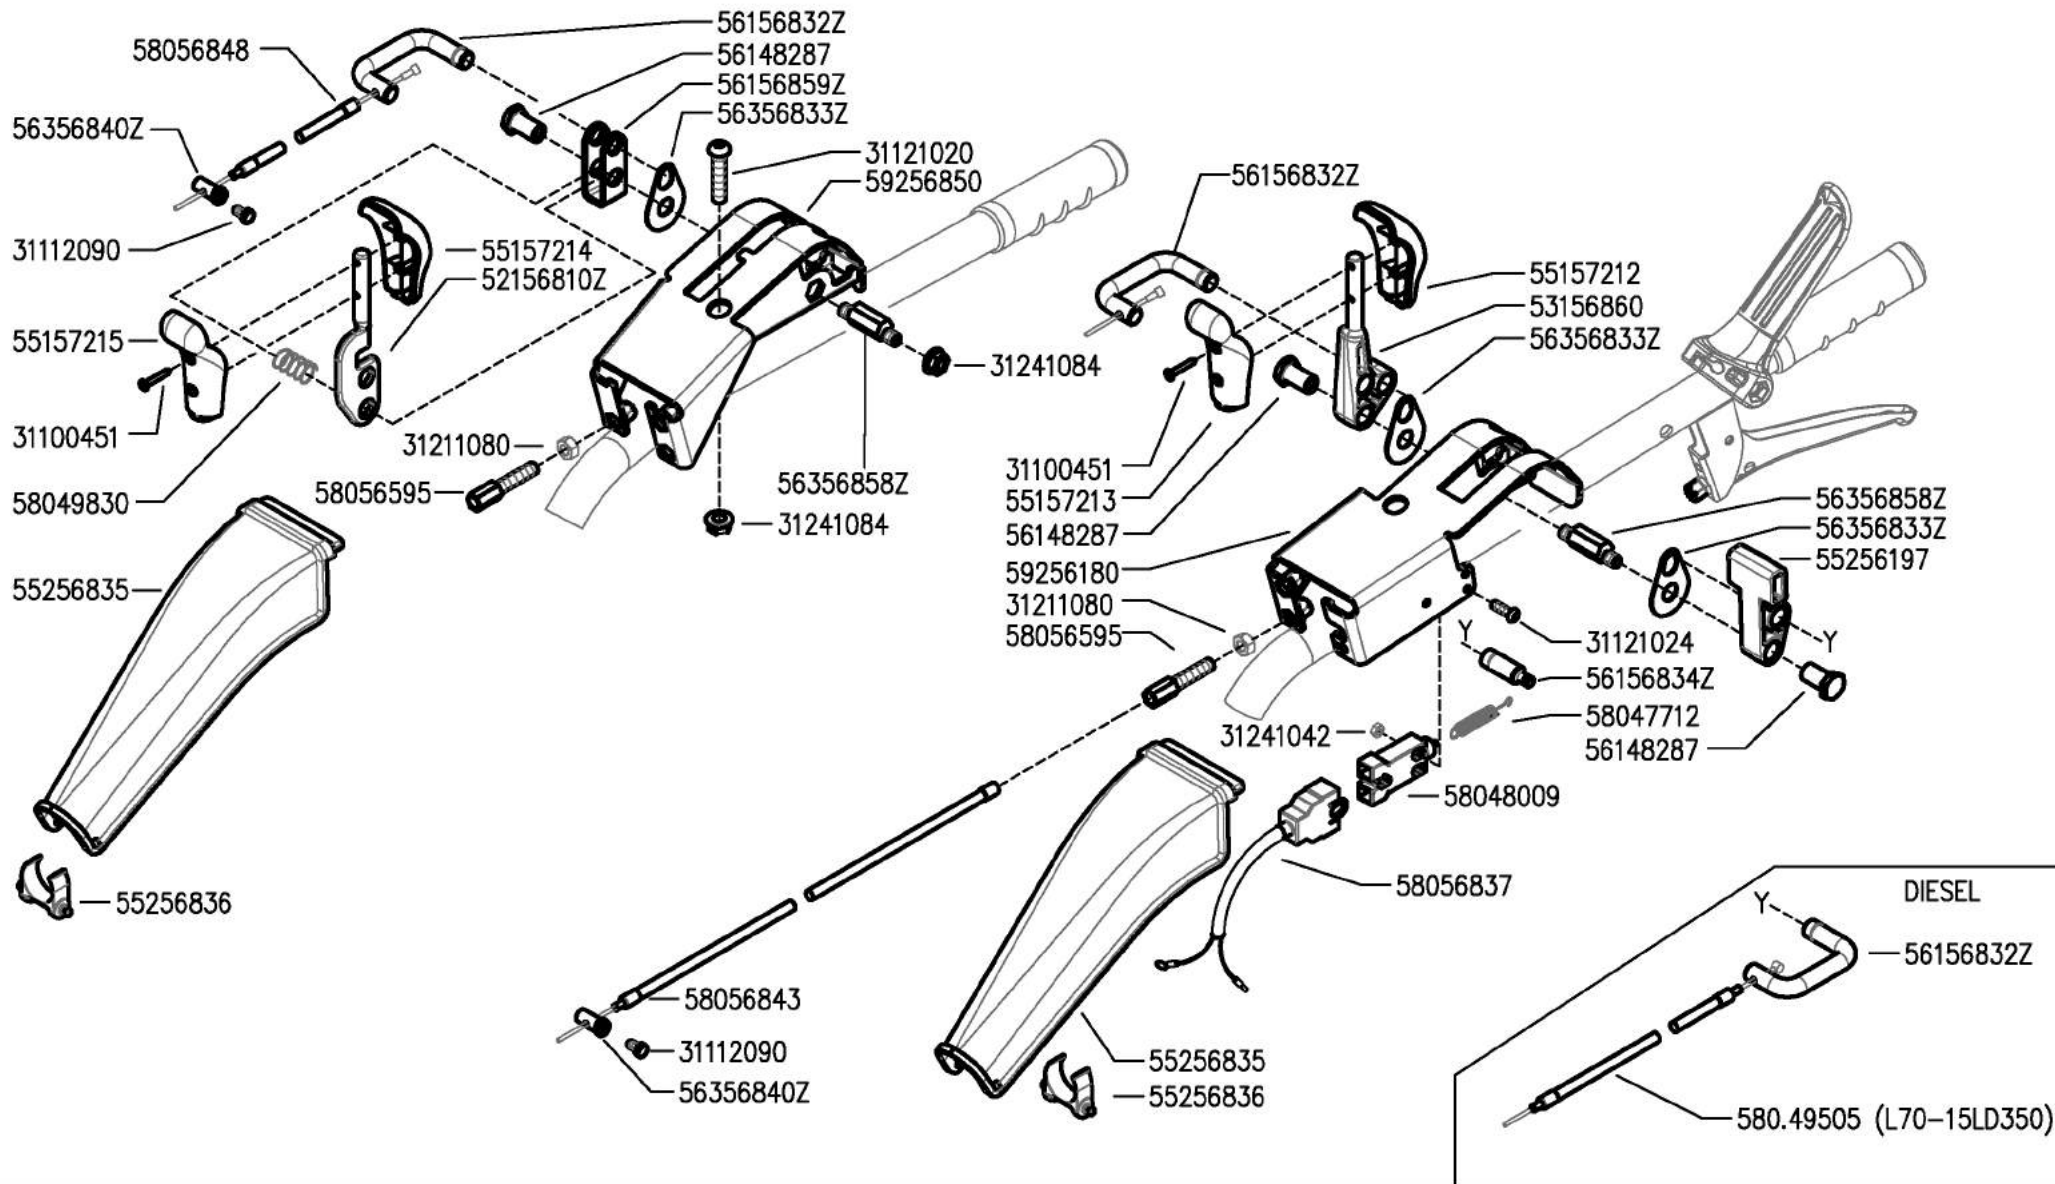

700 serie PS
PowerSafe®

HANDLEBAR CONTROLS
CONTROLES EN EL MANILLAR

COMANDI SUL MANUBRIO
(720)

CONTROLES SUR LE MANCHERON
KONTROLLEN AM LINCHER

DALLA MACCHINA
DE LA MAQUINA
DE LA MACHINA
FROM THE MACHINE
AB DER MASCHINE