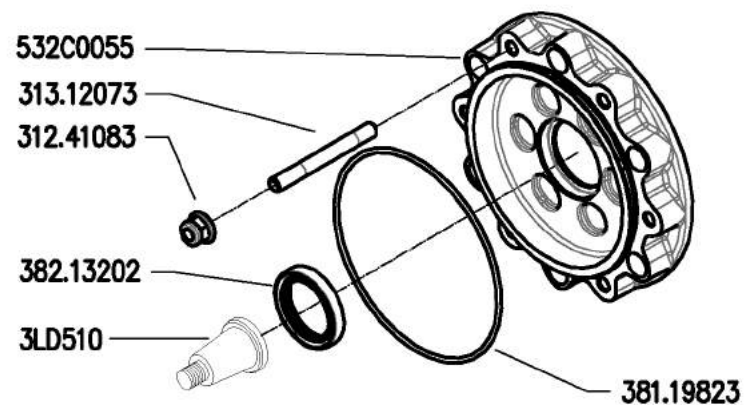

E01

11/2010

Rev. 1

GX 160-200

★ 3LD510

GX 240-270-340-390

F=7/16" (GX240/270)

F=3/8" (GX340/390)