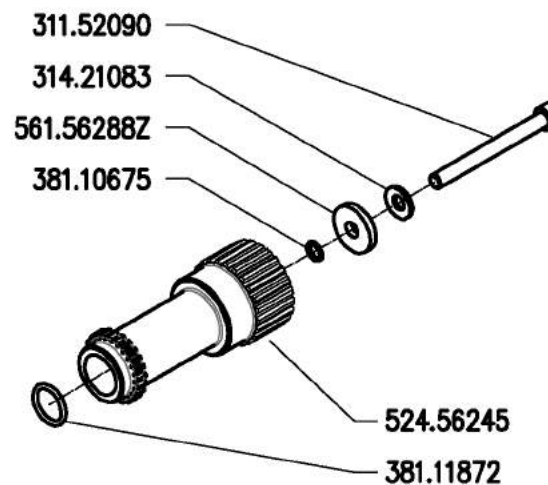

i = info - stop 2 sec. ★ = new part

i = info - stop 2 sec. ★ = new part

GX 160-200

GX 240-270-340-390

15LD350-440 - L70-100

15LD500 - 3LD510 ★

700 serie PS
PowerSafe®

MOZZI FRIZIONE POWERSAFE

E01

11/2010

Rev. 1

GX 160-200

★ 3LD510

GX 240-270-340-390

F=7/16" (GX240/270)

F=3/8" (GX340/390)