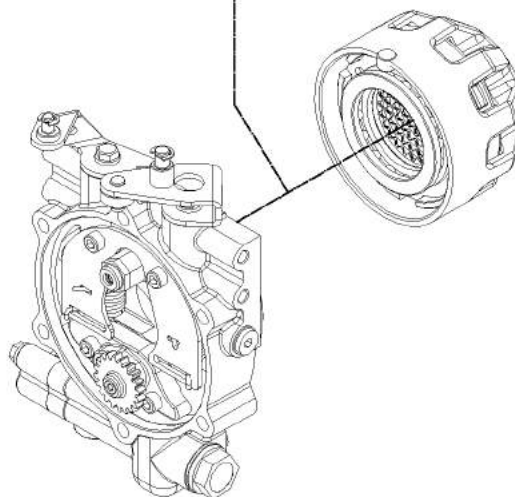

i = info - stop 2 sec. ★ = new part

i = info - stop 2 sec. ★ = new part

GX 160-200

GX 240-270-340-390

15LD350-440 - L70-100

15LD500 - 3LD510 ★

700 serie PS
PowerSafe®

MOZZI FRIZIONE POWERSAFE