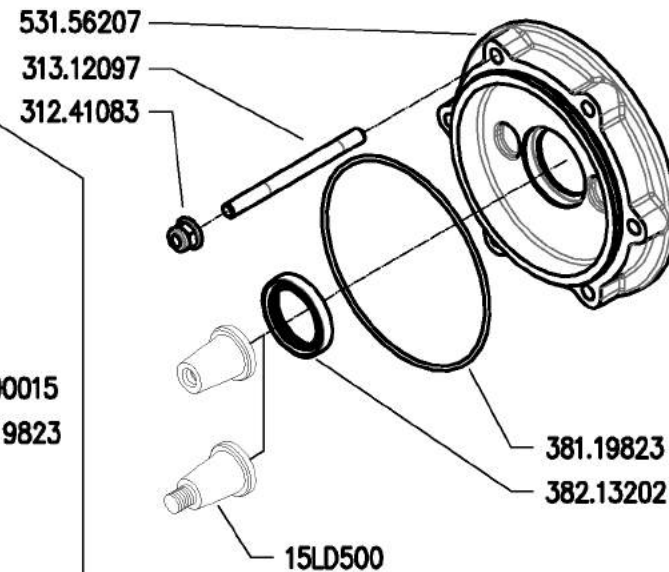

E01

11/2010

Rev. 1

GX 160-200

★ 3LD510

GX 240-270-340-390

F=7/16" (GX240/270)

F=3/8" (GX340/390)