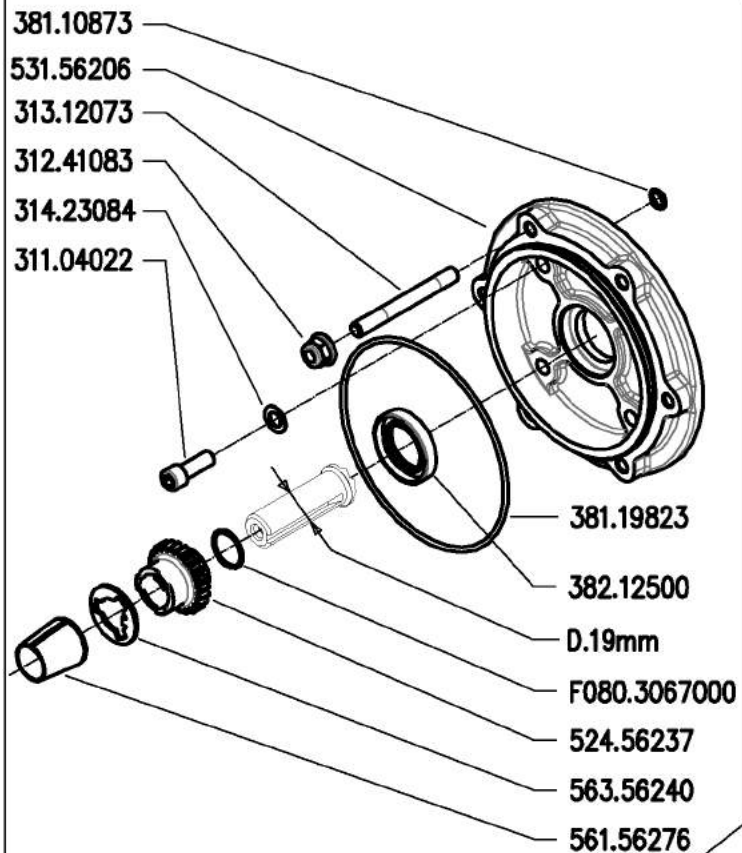

POWERSAFE CLUTCH HUBS
CUBOS EMBRAGUE POWERSAFE

MOYEURS EMBRAYAGE POWERSAFE
NABEN POWERSAFE KUPPLUNG

DALLA MACCHINA
DE LA MAQUINA
DE LA MACHINA
FROM THE MACHINE
AB DER MASCHINE

AGGIORNAMENTO
APLAZAMIENTO
MISE A JOUR
REVISION
ANPASSUNG

E01

11/2010

Rev. 1

GX 160-200

★ 3LD510

GX 240-270-340-390

F=7/16" (GX240/270)

F=3/8" (GX340/390)

N.

L02
05/2009

Rev.
0

	A	B	C	D
4.00 - 8"	39114008	39414008	58043250	92243686 (kg.10)
4.0 - 10"	39114010	39415010 ★	58048330	92248715 (kg.15)
5.0 - 10"	39115010	39415010	58048330	92248715 (kg.15)
5.00 - 12"	39115012	39415012	58044804	92248720 (kg.34)
6.5/80 - 12"	39116018	39416018	58044804	92248720 (kg.34)
6.5/80 - 15"	39116020	39416020	58042746	92248720 (kg.34)