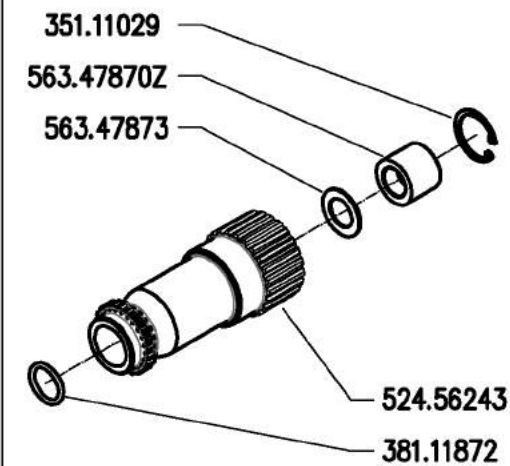

i = info - stop 2 sec. ★ = new part

i = info - stop 2 sec. ★ = new part

GX 160-200

GX 240-270-340-390

15LD350-440 - L70-100

15LD500 - 3LD510 ★

700 serie PS
PowerSafe®

MOZZI FRIZIONE POWERSAFE

E01

11/2010

Rev. 1

GX 160-200

★ 3LD510

GX 240-270-340-390

F=7/16" (GX240/270)

F=3/8" (GX340/390)