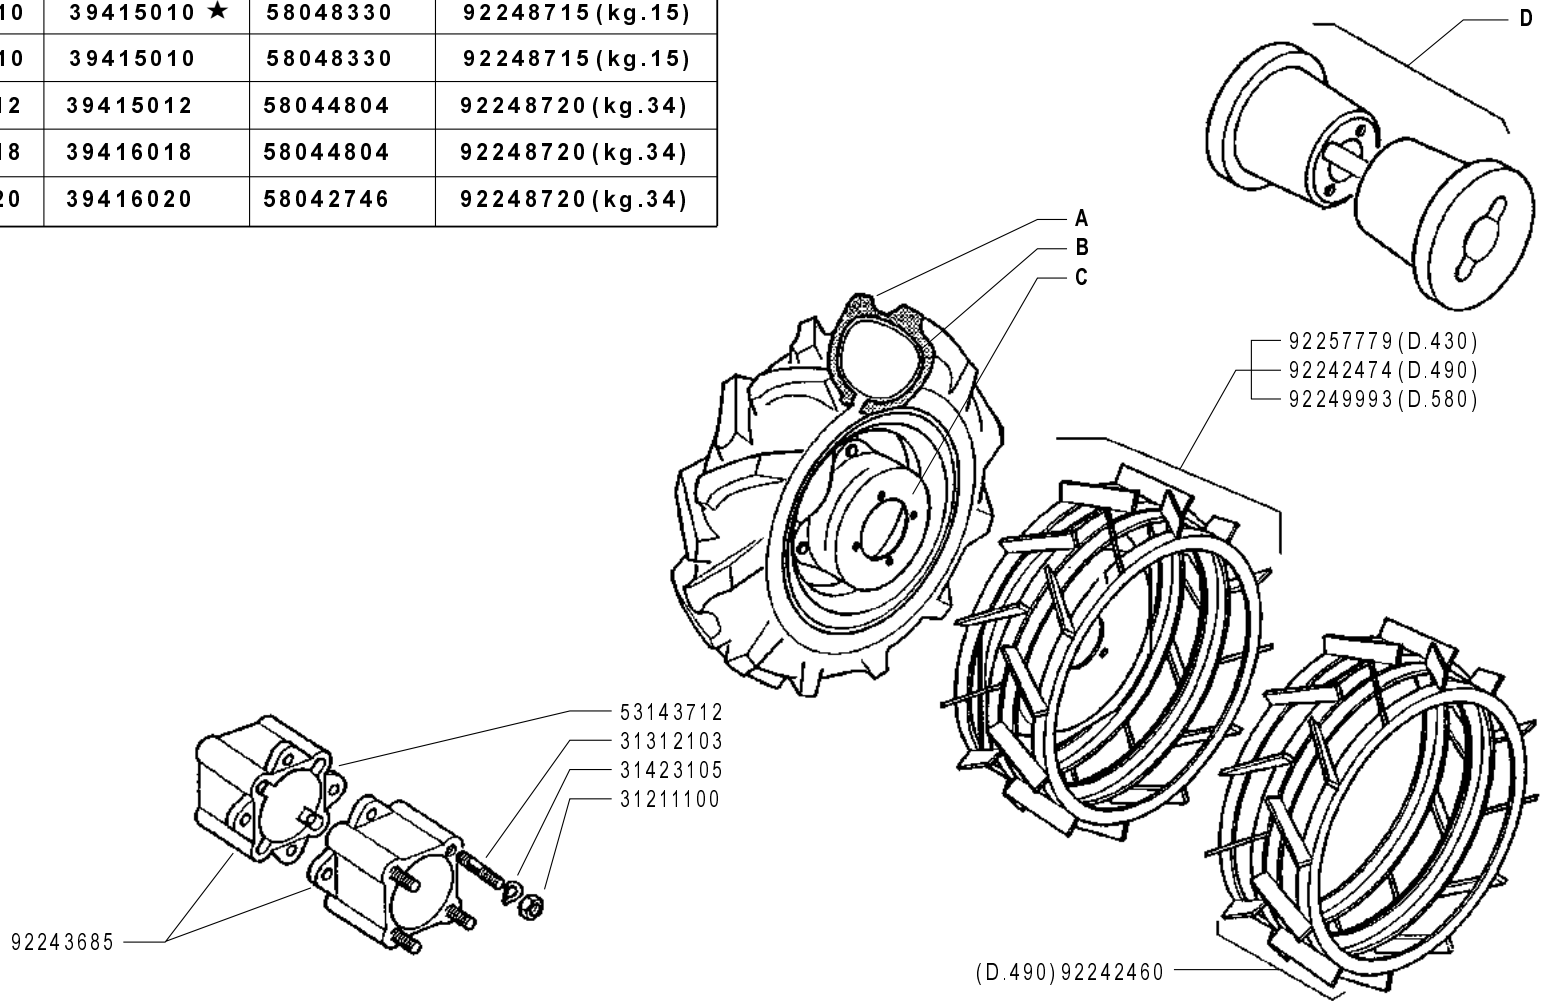

N.

L02
05/2009

Rev.
0

	A	B	C	D
4.00 - 8"	39114008	39414008	58043250	92243686 (kg.10)
4.0 - 10"	39114010	39415010 ★	58048330	92248715 (kg.15)
5.0 - 10"	39115010	39415010	58048330	92248715 (kg.15)
5.00 - 12"	39115012	39415012	58044804	92248720 (kg.34)
6.5/80 - 12"	39116018	39416018	58044804	92248720 (kg.34)
6.5/80 - 15"	39116020	39416020	58042746	92248720 (kg.34)