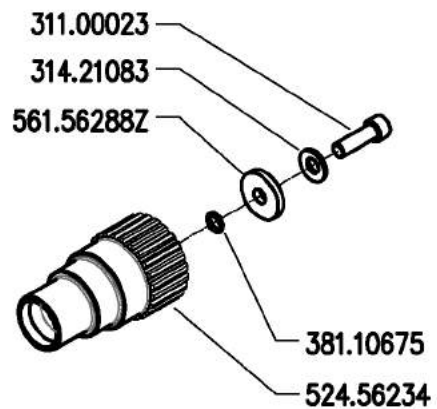

i = info - stop 2 sec. ★ = new part

i = info - stop 2 sec. ★ = new part

GX 160-200

GX 240-270-340-390

15LD350-440 - L70-100

15LD500 - 3LD510 ★

700 serie PS
PowerSafe®

MOZZI FRIZIONE POWERSAFE

E01

11/2010

Rev. 1

GX 160-200

★ 3LD510

GX 240-270-340-390

F=7/16" (GX240/270)

F=3/8" (GX340/390)