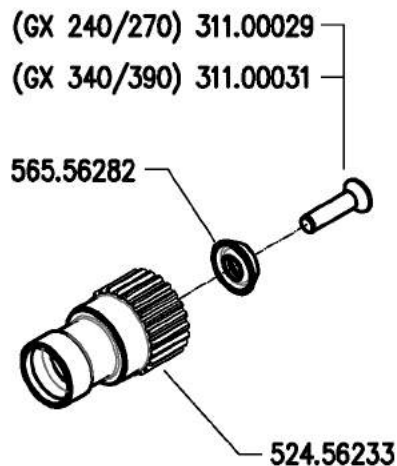

i = info - stop 2 sec. ★ = new part

i = info - stop 2 sec. ★ = new part

GX 160-200

GX 240-270-340-390

15LD350-440 - L70-100

15LD500 - 3LD510 ★

700 serie PS
PowerSafe®

MOZZI FRIZIONE POWERSAFE

POWERSAFE CLUTCH HUBS
CUBOS EMBRAGUE POWERSAFE

MOYEURS EMBRAYAGE POWERSAFE
NABEN POWERSAFE KUPPLUNG

DALLA MACCHINA
DE LA MAQUINA
DE LA MACHINA
FROM THE MACHINE
AB DER MASCHINE

AGGIORNAMENTO
APLAZAMIENTO
MISE A JOUR
REVISION
ANPASSUNG

E01

11/2010

Rev. 1

GX 160-200

★ 3LD510

GX 240-270-340-390

F=7/16" (GX240/270)

F=3/8" (GX340/390)