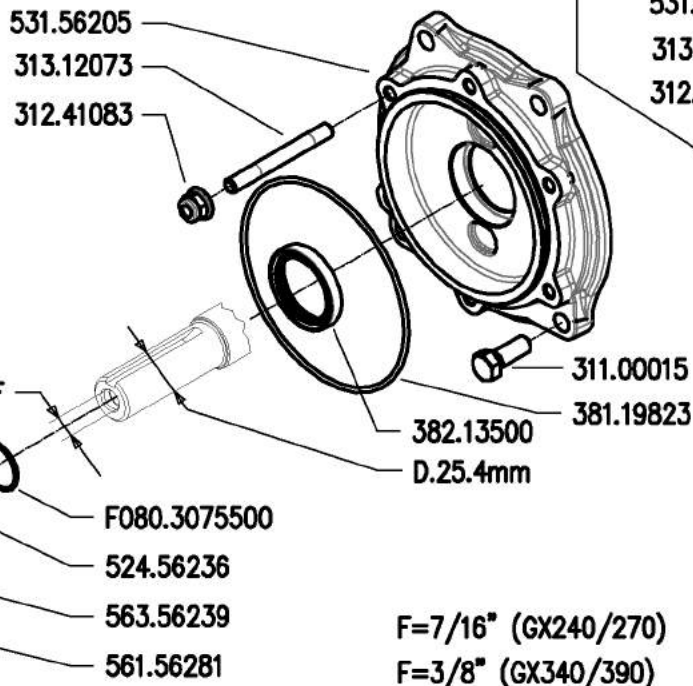

E01

11/2010

Rev. 1

GX 160-200

★ 3LD510

GX 240-270-340-390

F=7/16" (GX240/270)

F=3/8" (GX340/390)