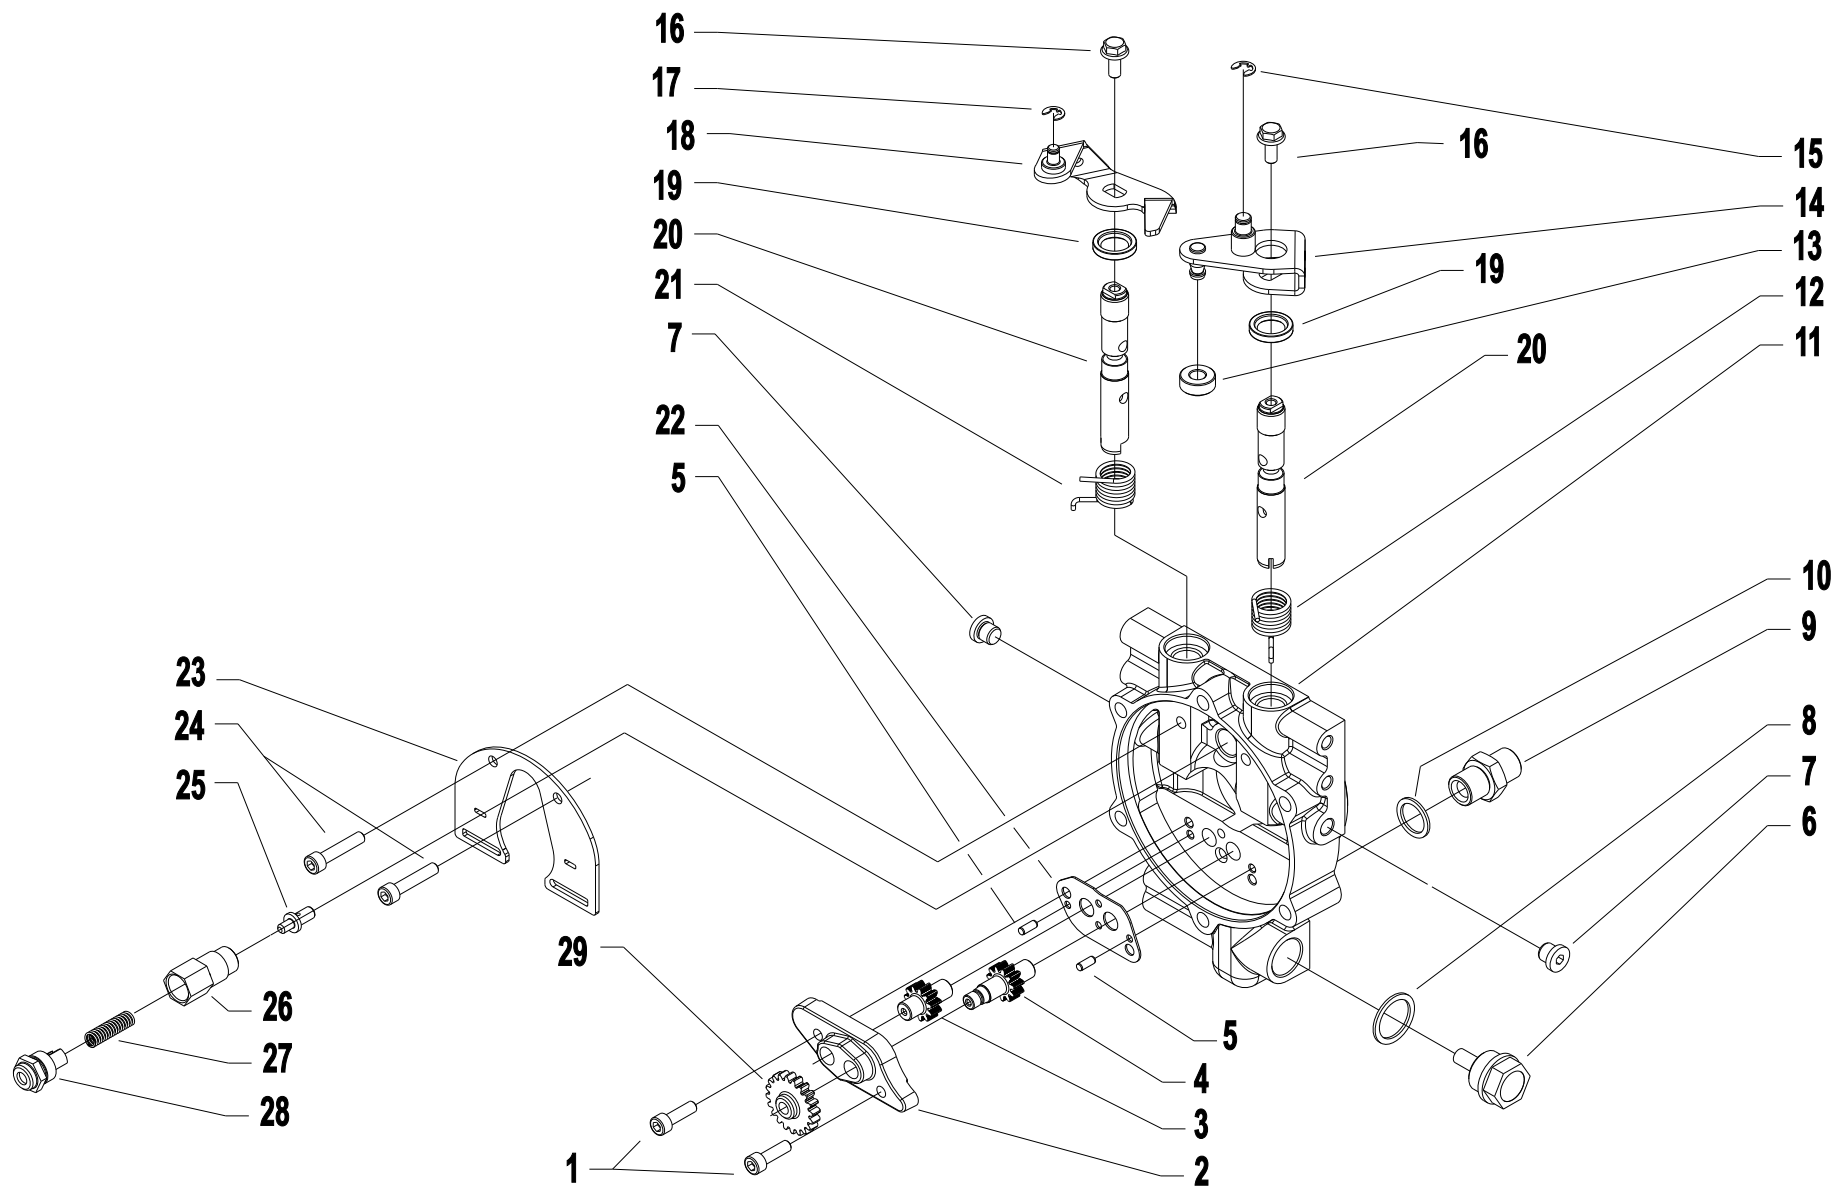

Codice	Descrizione	Note
A.01.01.A0001_02	PROTEZIONI MOTORE (710_720_728_730_730ED_738)	
A.01.01.A0001_03	PROTEZIONI MOTORE (710_720_728_730_730ED_738)	
B.01.01.A0001_03	COMANDO FRIZIONE POWERSAFE	
C.01.01.A0001_02	CILINDRO E FRIZIONE POWERSAFE	
D.01.01.A0001_02	GRUPPO E FILTRO POWERSAFE	
D.01.01.A0001_03	GRUPPO E FILTRO POWERSAFE	
E01_1_132337	MOZZI FRIZIONE POWERSAFE	
F01_1_132354	FLANGE MOTORE	
G.01.01.A0001_01	SCATOLA CAMBIO (710_720_728_730_738)	
H.07.01.A0001_00	INGRANAGGI CAMBIO (728_738)	
I01_0_117154	ASSE RUOTE (710_720)	
J.02.01.A0001_01	PIANTONE (720_730_730ED)	
K.02.01.A0001_01	MANUBRIO (720_728_730_730ED_738)	
L02_0_117612	COMANDI SUL MANUBRIO (720)	
M.02.01.A0001_01	COMANDI (720_728_730_738)	
L.02.01.A0001_01	COMANDI SUL MANUBRIO (720_728)	
N.01.01.A.0001_01	FRENO (710_720_728)	
P01_1_132651	RUOTE	
Q01_1_136416	AVVIAMENTO ELETTRICO	
R01_0_117889	ADESIVE	
R.02.01.A0001_03	ADESIVE	
S.01.01.A0001_00	KIT COFANO MOTORE	

i = info - stop 2 sec. ★ = new part

i = info - stop 2 sec. ★ = new part

GX 160-200

GX 240-270-340-390

15LD350-440 - L70-100

15LD500 - 3LD510 ★

700 serie PS
PowerSafe®

MOZZI FRIZIONE POWERSAFE

E01

11/2010

Rev. 1

GX 160-200

★ 3LD510

GX 240-270-340-390

F=7/16" (GX240/270)

F=3/8" (GX340/390)