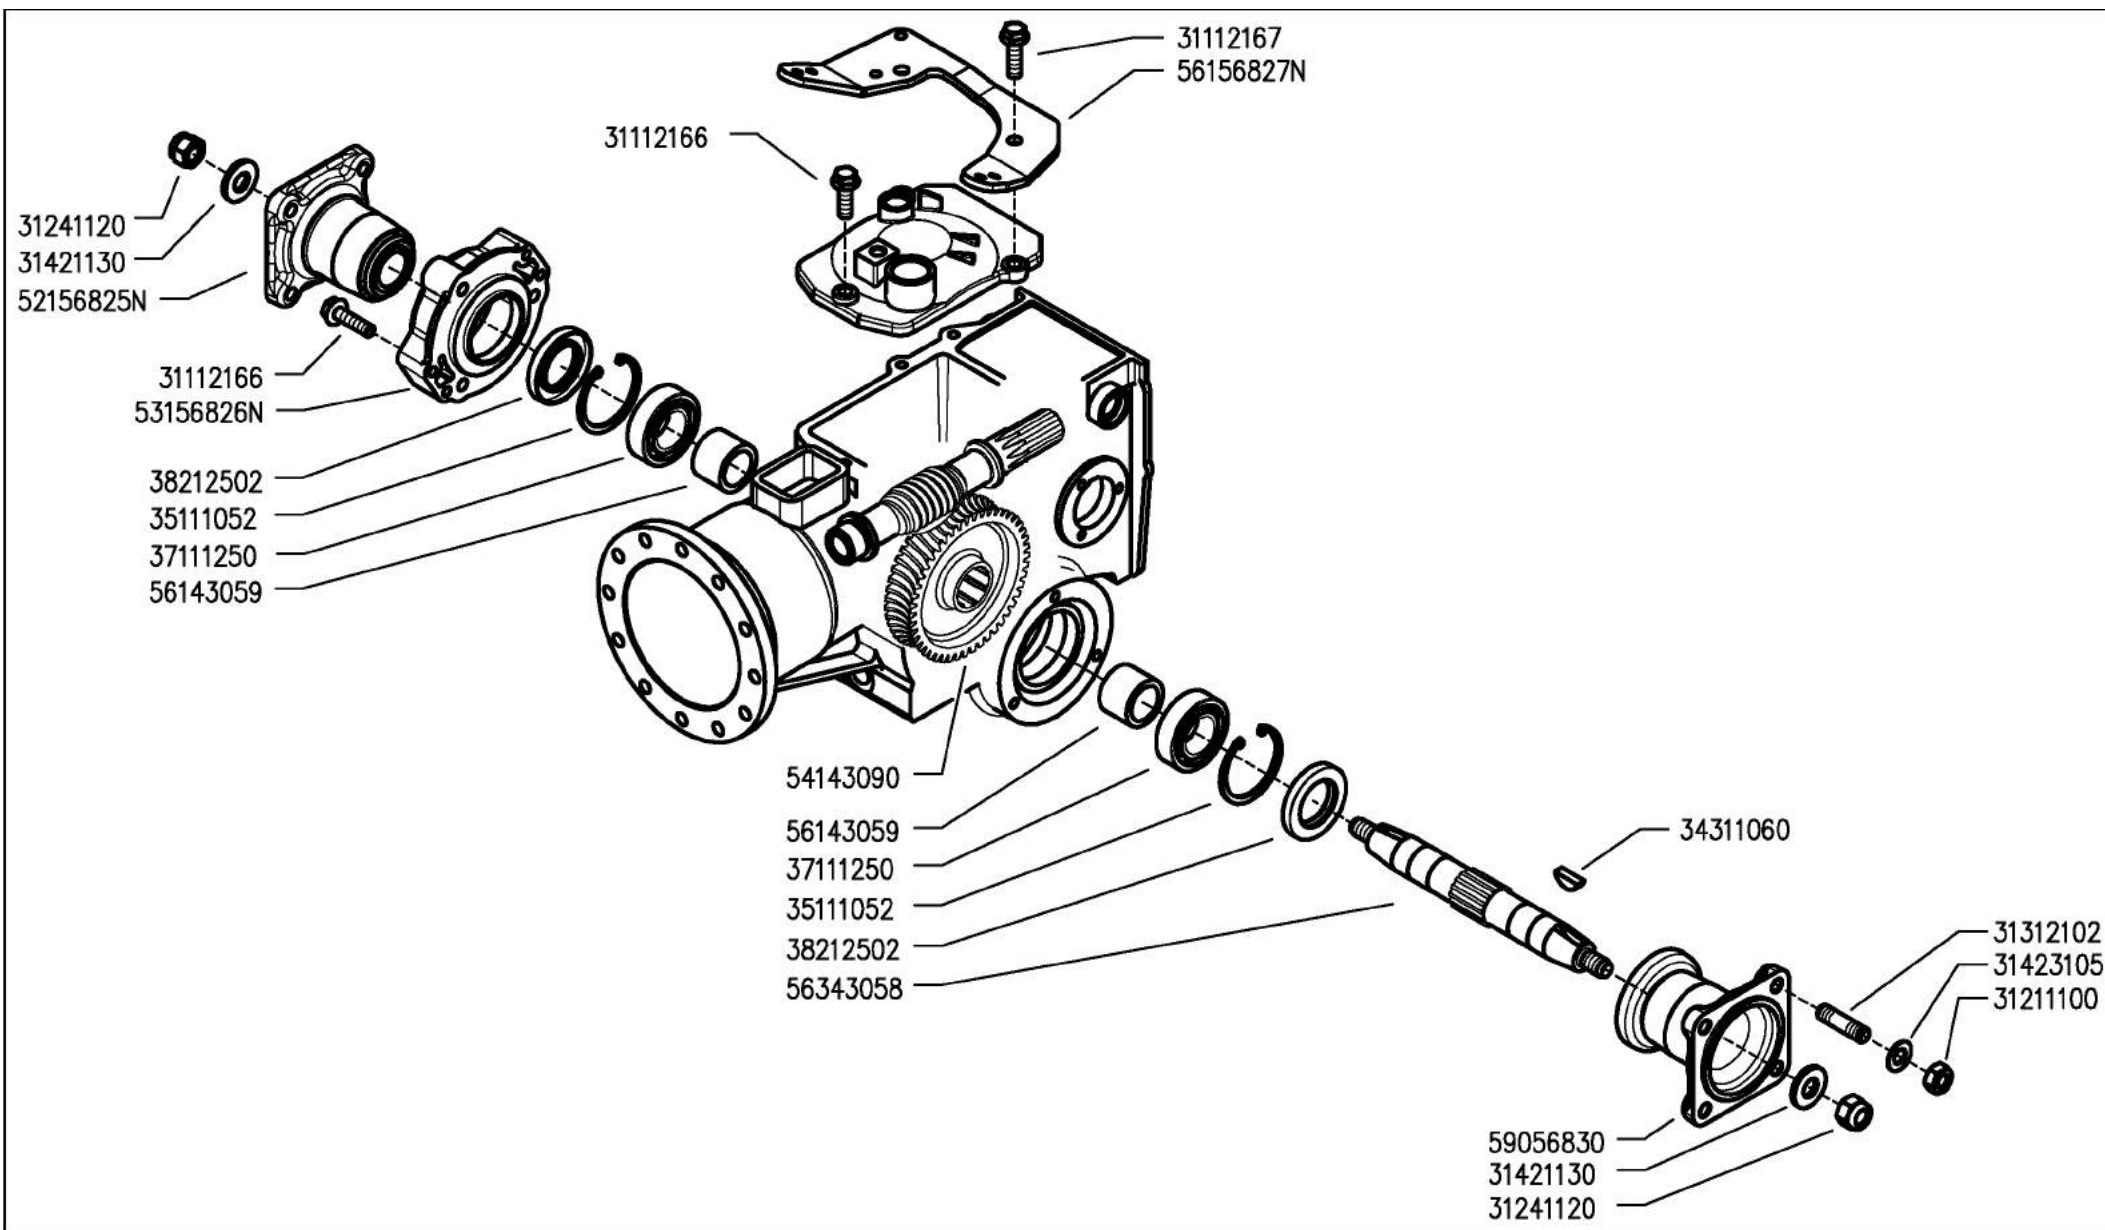

700 serie PS PowerSafe®	WHEELS AXLE EJE RUEDAS	ASSE RUOTE (710-720)	ESSIEUS ROUES RÄDACHSE	DALLA MACCHINA DE LA MAQUINA DE LA MACHINA FROM THE MACHINE AB DER MASCHINE	N.	I01	Rev.
								0
							05/2009