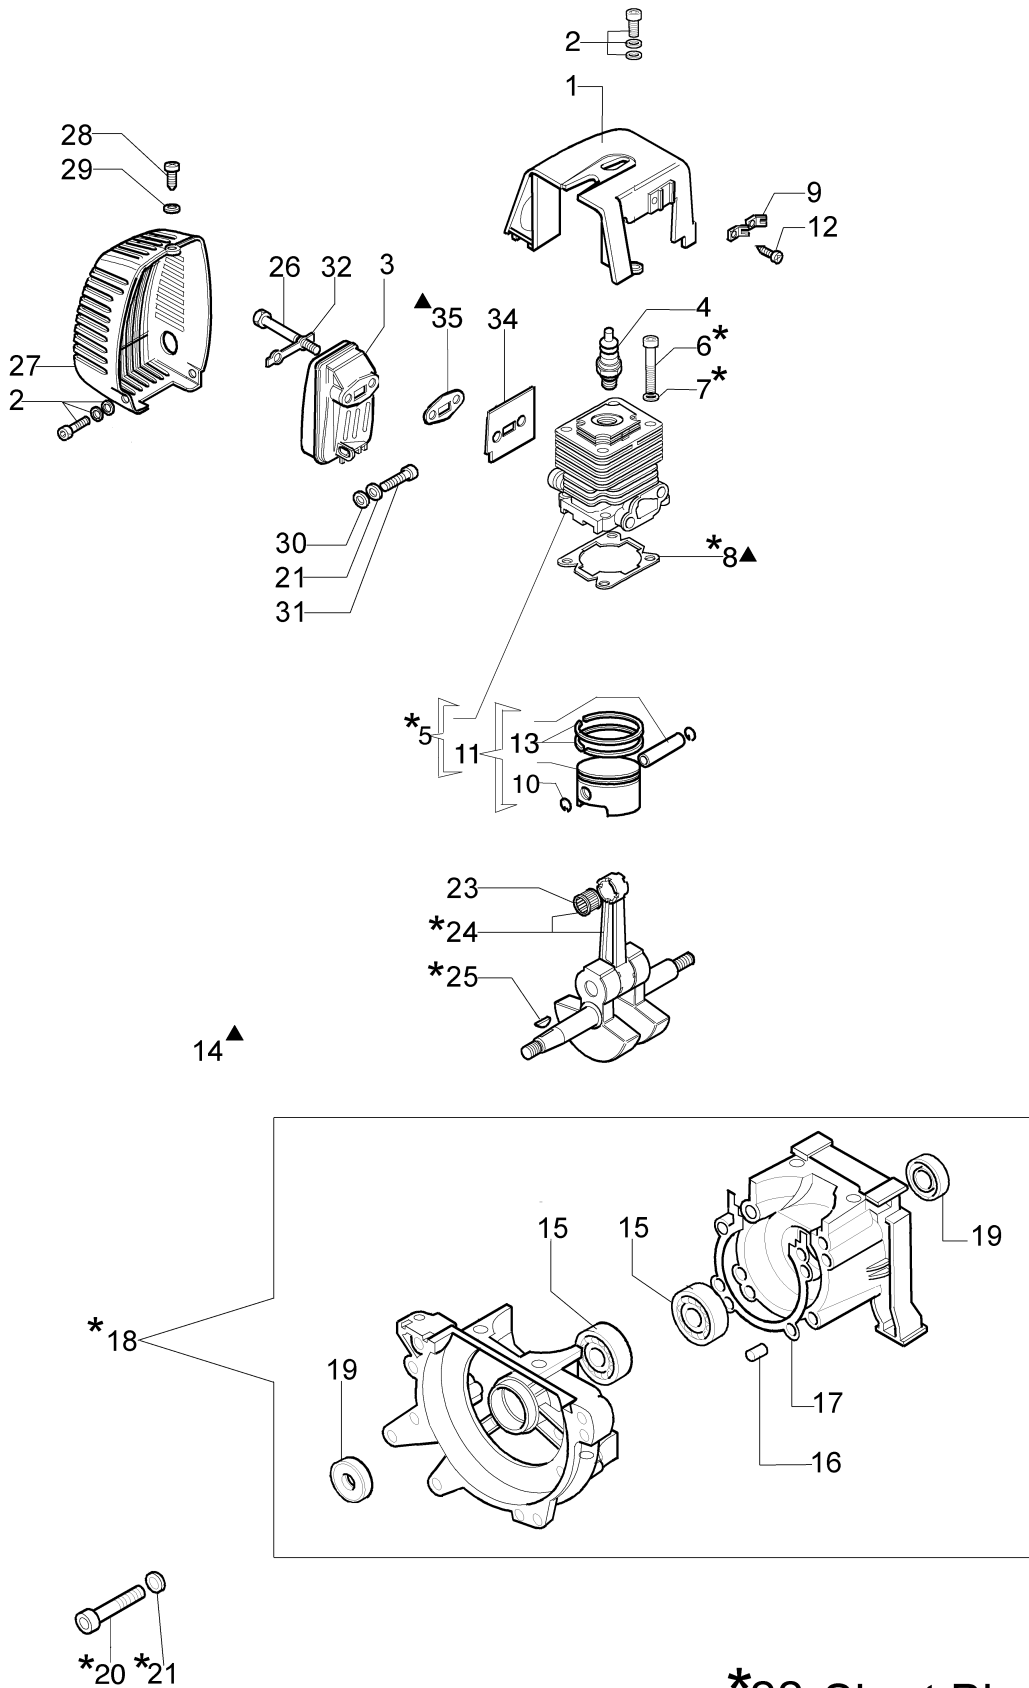

Carburatore WYK-104, WYK-143A

Accessori

Esploso (Testina "Load&Go" Ø130)

Illustrazione Motore

Rif.Nr.	Q.tà	Codice articolo	Descrizione	Validità da	Validità a	Note	Bollettino
1	1	61110032BR	Copricilindro				
2	3	4175089A	Vite				
3	1	61110012ER	Marmitta				
4	1	3055115	Candela bpmr7a				
5	1	61122014F	Kit cilindro e pistone	SN 1801267753			BT3-084-03/09, BT3-112-11/11
6	4	3801034	Vite				
7	4	3819010	Rondella				
8	1	61110005R	Guarnizione				
9	2	4191069BR	Piastrina		SN 1801399828		BT3-114-01/12
10	2	007201198R	Anello	SN 1801267753			BT3-112-11/11
10	2	4191005	Anello		SN 1801267752		BT3-084-03/09, BT3-112-11/11
11	1	61122015C	Pistone completo Ø42	SN 1801267753			BT3-112-11/11
11	1	61122015C	Pistone completo Ø42		SN 1801267752		BT3-084-03/09, BT3-112-11/11
12	2	3960030R	Vite		SN 1801399828		BT3-114-01/12
13	2	50070128R	Segmento Ø42				BT3-084-03/09
14	1	61110068B	Kit guarnizioni				
15	2	3034012R	Cuscinetto				
16	2	3023008R	Spina				
17	1	4191012R	Guarnizione				
18	1	61110145A	Coppia semicarter				
19	2	3050015AR	Anello di tenuta				
20	4	3801035	Vite				
21	3	3819006R	Rondella				
22	1	61122021	Short block				
23	1	3037014R	Cuscinetto				
24	1	4191214	Albero motore				
25	1	3028013R	Linguetta				
26	2	3806054AR	Vite				
27	1	61040006A	Coprimarmitta				
28	1	3960017AR	Vite				
29	1	3916004R	Rondella				
30	1	3916005R	Rondella				
31	2	3801011	Vite				
32	1	61110017R	Lamierino				
34	1	61110046	Guarnizione				
35	1	61110054R	Guarnizione				