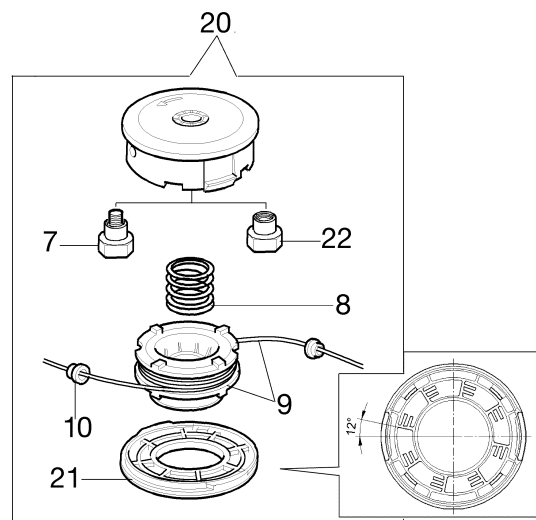

Illustrazione Accessori

Rif.Nr.	Q.tà	Codice articolo	Descrizione	Validità da	Validità a	Note	Bollettino
1	2	3960040R	Vite				
2	1	4174275R	Lama				
3	1	4174283AR	Bandella				
4	4	3802004CR	Vite				
5	1	4174278	Piastra				
6	1	61042011CR	Kit protezione				
7	1	4199008B	Inserito (maschio)				BT3-101-07/10
8	1	4199004	Molla				
9	1	4199052	Bobina filo				
10	2	4199005AR	Boccola				
11	1	4199026A	Coperchio				
12	-		Non disponibile per questo prodotto			Sostituita da testina completa codice 63019015 (inserto maschio), 63019017 (inserto femmina); Replaced by complet head p/n 63019015 (male insert), 63019017 (female insert)	
13	1	4095665B	Disco a 3 denti				
14	4	3802004CR	Vite				
15	1	4174280	Protezione disco				
16	1	4174279	Protezione disco				
17	1	4191240	Busta attrezzi				
18	1	61120009	Kit etichette				
19	1	4160463AR	Cinghiaggio semplice				
20	1	63019015	Testina filo nylon Ø 3			Inserto maschio; Male insert	BT3-076-08/07,
20	1	63019017	Testina filo nylon Ø 3			Inserto femmina, Female insert	BT3-101-07/10, BT3-076-08/07,
21	1	4199046	Coperchio				BT3-101-07/10, BT3-076-08/07
22	1	61110076	Inserito (femmina)				BT3-101-07/10

Illustrazione Esploso (Testina "Load&Go" Ø130)

Rif.Nr.	Q.tà	Codice articolo	Descrizione	Validità da	Validità a	Note	Bollettino
1	1	63129002	Testina Load&Go			Filo Ø 2,4 mm; Nylon line Ø	
1	1	63129004	Testina Load&Go			2,4 mm Filo Ø 3,0 mm; Nylon line Ø	
2	1	63120041R	Inserto			3,0 mm	
3	1	63120040R	Dado				
4	1	63120031R	Kit molla				
5	1	63120020AR	Bobina				
6	1	63120007AR	Pomello				
7	2	63120001R	Boccola				
8	1	63120005R	Coperchio				
9	1	63120042R	Inserto				