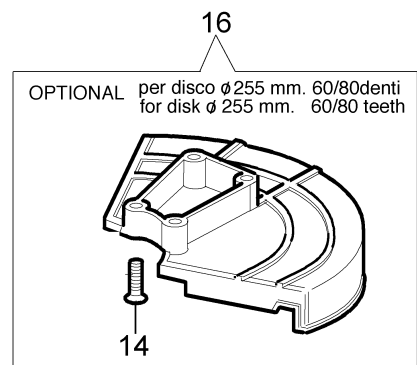

Illustrazione Accessori

Rif.Nr.	Q.tà	Codice articolo	Descrizione	Validità da	Validità a	Note	Bollettino
1	2	3960040R	Vite				
2	1	4174275R	Lama				
3	1	4174283AR	Bandella				
4	4	3802004CR	Vite				
5	1	4174278	Piastra				
6	1	61042011CR	Kit protezione				
7	1	4199008B	Inserito (maschio)				BT3-101-07/10
8	1	4199004	Molla				
9	1	4199052	Bobina filo				
10	2	4199005AR	Boccola				
11	1	4199026A	Coperchio				
12	-		Non disponibile per questo prodotto			Sostituita da testina completa codice 63019015 (inserto maschio), 63019017 (inserto femmina); Replaced by complet head p/n 63019015 (male insert), 63019017 (female insert)	
13	1	4095665B	Disco a 3 denti				
14	4	3802004CR	Vite				
15	1	4174280	Protezione disco				
16	1	4174279	Protezione disco				
17	1	4191240	Busta attrezzi				
18	1	61120009	Kit etichette				
19	1	4160463AR	Cinghiaggio semplice				
20	1	63019015	Testina filo nylon Ø 3			Inserto maschio; Male insert	BT3-076-08/07,
20	1	63019017	Testina filo nylon Ø 3			Inserto femmina, Female insert	BT3-101-07/10, BT3-076-08/07,
21	1	4199046	Coperchio				BT3-101-07/10, BT3-076-08/07
22	1	61110076	Inserito (femmina)				BT3-101-07/10

Illustrazione Esploso (Testina "Load&Go" Ø130)

Rif.Nr.	Q.tà	Codice articolo	Descrizione	Validità da	Validità a	Note	Bollettino
1	1	63129002	Testina Load&Go			Filo Ø 2,4 mm; Nylon line Ø	
1	1	63129004	Testina Load&Go			2,4 mm Filo Ø 3,0 mm; Nylon line Ø	
2	1	63120041R	Inserto			3,0 mm	
3	1	63120040R	Dado				
4	1	63120031R	Kit molla				
5	1	63120020AR	Bobina				
6	1	63120007AR	Pomello				
7	2	63120001R	Boccola				
8	1	63120005R	Coperchio				
9	1	63120042R	Inserto				