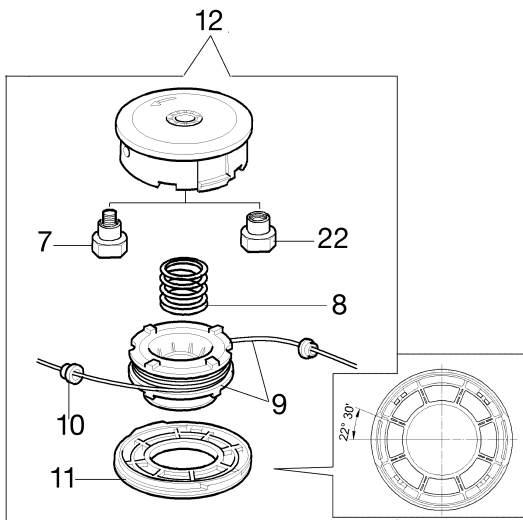

Illustrazione Accessori

Rif.Nr.	Q.tà	Codice articolo	Descrizione	Validità da	Validità a	Note	Bollettino
1	2	3960040R	Vite				
2	1	4174275R	Lama				
3	1	4174283AR	Bandella				
4	4	3802004CR	Vite				
5	1	4174278	Piastra				
6	1	61042011CR	Kit protezione				
7	1	4199008B	Inserito (maschio)				BT3-101-07/10
8	1	4199004	Molla				
9	1	4199052	Bobina filo				
10	2	4199005AR	Boccola				
11	1	4199026A	Coperchio				
12	-		Non disponibile per questo prodotto			Sostituita da testina completa codice 63019015 (inserto maschio), 63019017 (inserto femmina); Replaced by complet head p/n 63019015 (male insert), 63019017 (female insert)	
13	1	4095665B	Disco a 3 denti				
14	4	3802004CR	Vite				
15	1	4174280	Protezione disco				
16	1	4174279	Protezione disco				
17	1	4191240	Busta attrezzi				
18	1	61120009	Kit etichette				
19	1	4160463AR	Cinghiaggio semplice				
20	1	63019015	Testina filo nylon Ø 3			Inserto maschio; Male insert	BT3-076-08/07,
20	1	63019017	Testina filo nylon Ø 3			Inserto femmina, Female insert	BT3-101-07/10, BT3-076-08/07,
21	1	4199046	Coperchio				BT3-101-07/10, BT3-076-08/07
22	1	61110076	Inserito (femmina)				BT3-101-07/10

Illustrazione Esploso (Testina "Load&Go" Ø130)

Rif.Nr.	Q.tà	Codice articolo	Descrizione	Validità da	Validità a	Note	Bollettino
1	1	63129002	Testina Load&Go			Filo Ø 2,4 mm; Nylon line Ø	
1	1	63129004	Testina Load&Go			2,4 mm Filo Ø 3,0 mm; Nylon line Ø	
2	1	63120041R	Inserto			3,0 mm	
3	1	63120040R	Dado				
4	1	63120031R	Kit molla				
5	1	63120020AR	Bobina				
6	1	63120007AR	Pomello				
7	2	63120001R	Boccola				
8	1	63120005R	Coperchio				
9	1	63120042R	Inserto				