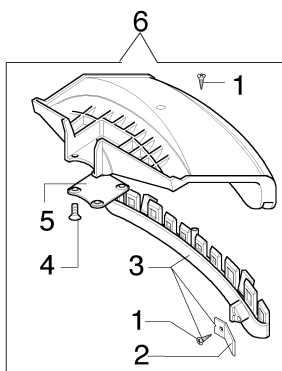

Illustrazione Accessori

Rif.Nr.	Q.tà	Codice articolo	Descrizione	Validità da	Validità a	Note	Bollettino
1	2	3960040R	Vite				
2	1	4174275R	Lama				
3	1	4174283AR	Bandella				
4	4	3802004CR	Vite				
5	1	4174278	Piastra				
6	1	61042011CR	Kit protezione				
7	1	4199008B	Inserito (maschio)				BT3-101-07/10
8	1	4199004	Molla				
9	1	4199052	Bobina filo				
10	2	4199005AR	Boccola				
11	1	4199026A	Coperchio				
12	-		Non disponibile per questo prodotto			Sostituita da testina completa codice 63019015 (inserto maschio), 63019017 (inserto femmina); Replaced by complet head p/n 63019015 (male insert), 63019017 (female insert)	
13	1	4095665B	Disco a 3 denti				
14	4	3802004CR	Vite				
15	1	4174280	Protezione disco				
16	1	4174279	Protezione disco				
17	1	4191240	Busta attrezzi				
18	1	61120009	Kit etichette				
19	1	4160463AR	Cinghiaggio semplice				
20	1	63019015	Testina filo nylon Ø 3			Inserto maschio; Male insert	BT3-076-08/07,
20	1	63019017	Testina filo nylon Ø 3			Inserto femmina, Female insert	BT3-101-07/10, BT3-076-08/07,
21	1	4199046	Coperchio				BT3-101-07/10, BT3-076-08/07
22	1	61110076	Inserito (femmina)				BT3-101-07/10

Illustrazione Esploso (Testina "Load&Go" Ø130)

Rif.Nr.	Q.tà	Codice articolo	Descrizione	Validità da	Validità a	Note	Bollettino
1	1	63129002	Testina Load&Go			Filo Ø 2,4 mm; Nylon line Ø	
1	1	63129004	Testina Load&Go			2,4 mm Filo Ø 3,0 mm; Nylon line Ø	
2	1	63120041R	Inserto			3,0 mm	
3	1	63120040R	Dado				
4	1	63120031R	Kit molla				
5	1	63120020AR	Bobina				
6	1	63120007AR	Pomello				
7	2	63120001R	Boccola				
8	1	63120005R	Coperchio				
9	1	63120042R	Inserto				