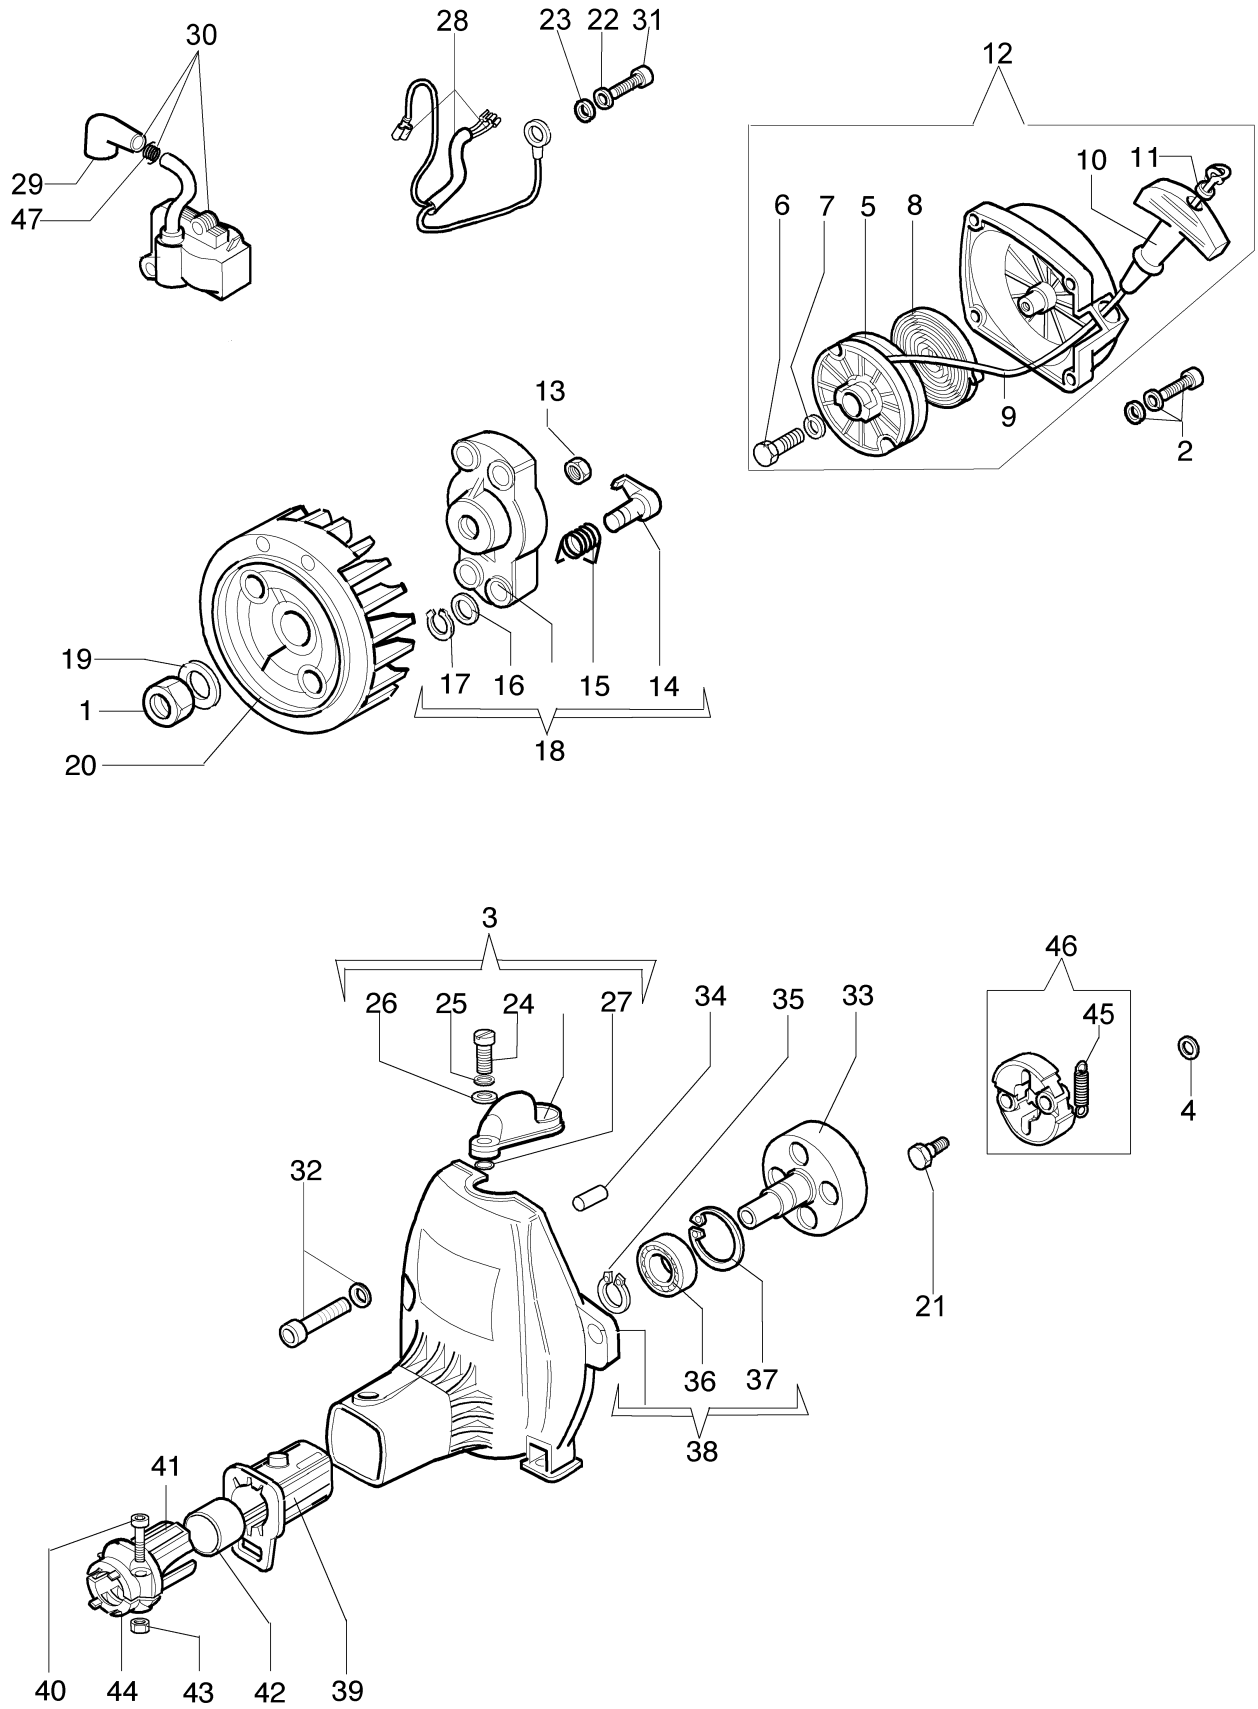

Carburatore WYK-104, WYK-143A

Accessori

Esploso (Testina "Load&Go" Ø130)

Illustrazione Motore

Rif.Nr.	Q.tà	Codice articolo	Descrizione	Validità da	Validità a	Note	Bollettino
1	1	61110032BR	Copricilindro				
2	3	4175089A	Vite				
3	1	61110012ER	Marmitta				
4	1	3055115	Candela bpmr7a				
5	1	61122014F	Kit cilindro e pistone	SN 1801267753			BT3-084-03/09, BT3-112-11/11
6	4	3801034	Vite				
7	4	3819010	Rondella				
8	1	61110005R	Guarnizione				
9	2	4191069BR	Piastrina		SN 1801399828		BT3-114-01/12
10	2	007201198R	Anello	SN 1801267753			BT3-112-11/11
10	2	4191005	Anello		SN 1801267752		BT3-084-03/09, BT3-112-11/11
11	1	61122015C	Pistone completo Ø42	SN 1801267753			BT3-112-11/11
11	1	61122015C	Pistone completo Ø42		SN 1801267752		BT3-084-03/09, BT3-112-11/11
12	2	3960030R	Vite		SN 1801399828		BT3-114-01/12
13	2	50070128R	Segmento Ø42				BT3-084-03/09
14	1	61110068B	Kit guarnizioni				
15	2	3034012R	Cuscinetto				
16	2	3023008R	Spina				
17	1	4191012R	Guarnizione				
18	1	61110145A	Coppia semicarter				
19	2	3050015AR	Anello di tenuta				
20	4	3801035	Vite				
21	3	3819006R	Rondella				
22	1	61122021	Short block				
23	1	3037014R	Cuscinetto				
24	1	4191214	Albero motore				
25	1	3028013R	Linguetta				
26	2	3806054AR	Vite				
27	1	61040006A	Coprimarmitta				
28	1	3960017AR	Vite				
29	1	3916004R	Rondella				
30	1	3916005R	Rondella				
31	2	3801011	Vite				
32	1	61110017R	Lamierino				
34	1	61110046	Guarnizione				
35	1	61110054R	Guarnizione				