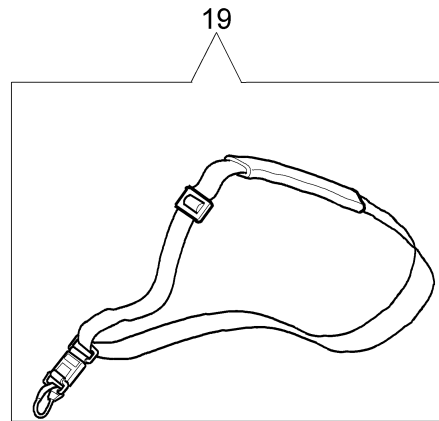

Illustrazione Accessori

Rif.Nr.	Q.tà	Codice articolo	Descrizione	Validità da	Validità a	Note	Bollettino
1	2	3960040R	Vite				
2	1	4174275R	Lama				
3	1	4174283AR	Bandella				
4	4	3802004CR	Vite				
5	1	4174278	Piastra				
6	1	61042011CR	Kit protezione				
7	1	4199008B	Inserito (maschio)				BT3-101-07/10
8	1	4199004	Molla				
9	1	4199052	Bobina filo				
10	2	4199005AR	Boccola				
11	1	4199026A	Coperchio				
12	-		Non disponibile per questo prodotto			Sostituita da testina completa codice 63019015 (inserto maschio), 63019017 (inserto femmina); Replaced by complet head p/n 63019015 (male insert), 63019017 (female insert)	
13	1	4095665B	Disco a 3 denti				
14	4	3802004CR	Vite				
15	1	4174280	Protezione disco				
16	1	4174279	Protezione disco				
17	1	4191240	Busta attrezzi				
18	1	61120009	Kit etichette				
19	1	4160463AR	Cinghiaggio semplice				
20	1	63019015	Testina filo nylon Ø 3			Inserto maschio; Male insert	BT3-076-08/07,
20	1	63019017	Testina filo nylon Ø 3			Inserto femmina, Female insert	BT3-101-07/10, BT3-076-08/07,
21	1	4199046	Coperchio				BT3-101-07/10, BT3-076-08/07
22	1	61110076	Inserito (femmina)				BT3-101-07/10

Illustrazione Esploso (Testina "Load&Go" Ø130)

Rif.Nr.	Q.tà	Codice articolo	Descrizione	Validità da	Validità a	Note	Bollettino
1	1	63129002	Testina Load&Go			Filo Ø 2,4 mm; Nylon line Ø	
1	1	63129004	Testina Load&Go			2,4 mm Filo Ø 3,0 mm; Nylon line Ø	
2	1	63120041R	Inserto			3,0 mm	
3	1	63120040R	Dado				
4	1	63120031R	Kit molla				
5	1	63120020AR	Bobina				
6	1	63120007AR	Pomello				
7	2	63120001R	Boccola				
8	1	63120005R	Coperchio				
9	1	63120042R	Inserto				