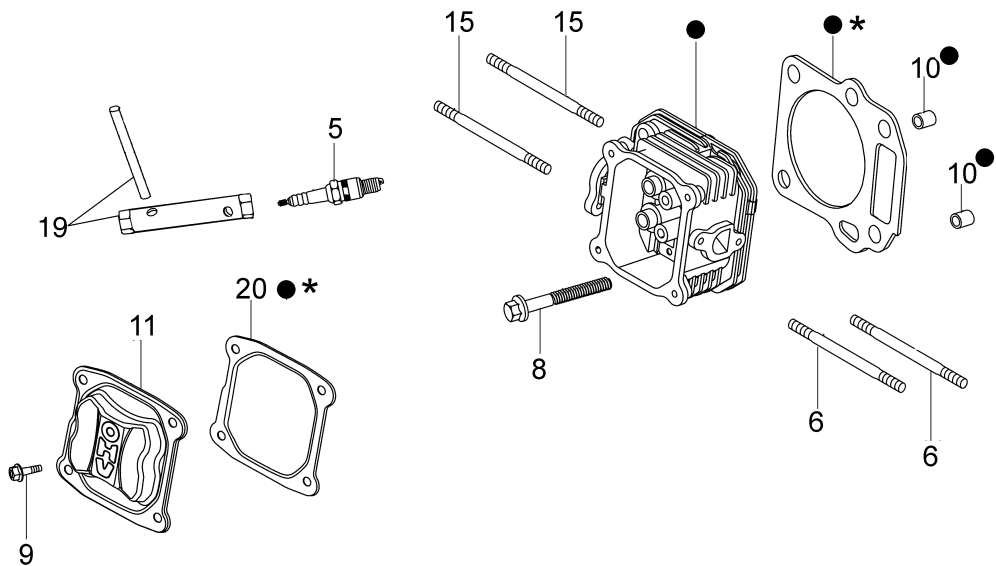

Illustrazione Esploso completo

Rif.Nr.	Q.tà	Codice articolo	Descrizione	Validità da	Validità a	Note	Bollettino
47	2	66070727R	Copri ruota				
48	1	66060010R	Rullino				
49	1	66060316AR	Leva freno				
50	1	3906150R	Vite				
51	2	66060030R	Bronzina				
52	1	66060108R	Cavo freno motore				
53	1	66060384R	Rondella				
54	1	66030256R	Mozzo Ø22,2mm				
55	1	66100221R	Lama				
56	1	66070630	Kit sacco				
57	2	66030039	Piastrina				
58	4	3960031R	Vite				
59	6	3801022R	Vite				
60	2	66030049	Supporto				
61	2	3045035R	Anello di fermo				
62	2	3045034R	Anello di fermo				
63	3	66070228R	Supporto				
64	1	66070099R	Molla				
65	1	66070133R	Supporto				
66	1	66070628	Kit etichette				
67	2	3064037	Rondella				
68	1	66060425R	Kit manubrio				
69	2	66060381BR	Perno				
70	2	3024006	Anello seeger				
71	1	66110127R	Tappo mulching				
72	1	66070521R	Portello				
73	1	66060164BR	Acceleratore completo				
74	1	3906053	Vite				
75	1	3916006R	Rondella				
76	1	3914006R	Dado				
77	1	66070744	Kit supporti				

Illustrazione Testa e valvole

Rif.Nr.	Q.tà	Codice articolo	Descrizione	Validità da	Validità a	Note	Bollettino
1	2	L66150368	Bilanciere				
2	2	L66150403	Guida				
3	1	L66150404	Albero camme				
4	1	L66150399	Rondella				
5	1	3055123	Candela				
6	2	L66150396	Prigioniero		10/2013		
6	2	L66150709	Prigioniero	11/2013			
7	1	L66150215	Kit testa				
8	4	L66150005	Vite				
9	4	L66150393	Vite				
10	2	L66150350	Spina				
11	1	L66150394	Coperchio				
12	2	L66150398	Guida molla				
13	2	L66150366	Molla valvole				
14	1	L66150400	Kit valvola aspiraz./scarico				
15	2	L66150396	Prigioniero		10/2013		
15	2	L66150708	Prigioniero	11/2013			
16	1	L66150401	Lamierino				
17	2	L66150402	Asta bilanciere				
18	1	L66150227	Kit guarnizioni	10/2013			
18	1	L66150723	Kit guarnizioni		11/2013		
19	1	66060414	Chiave combinata 19 x 21 mm				
20	1	L66150471	Guarnizione				