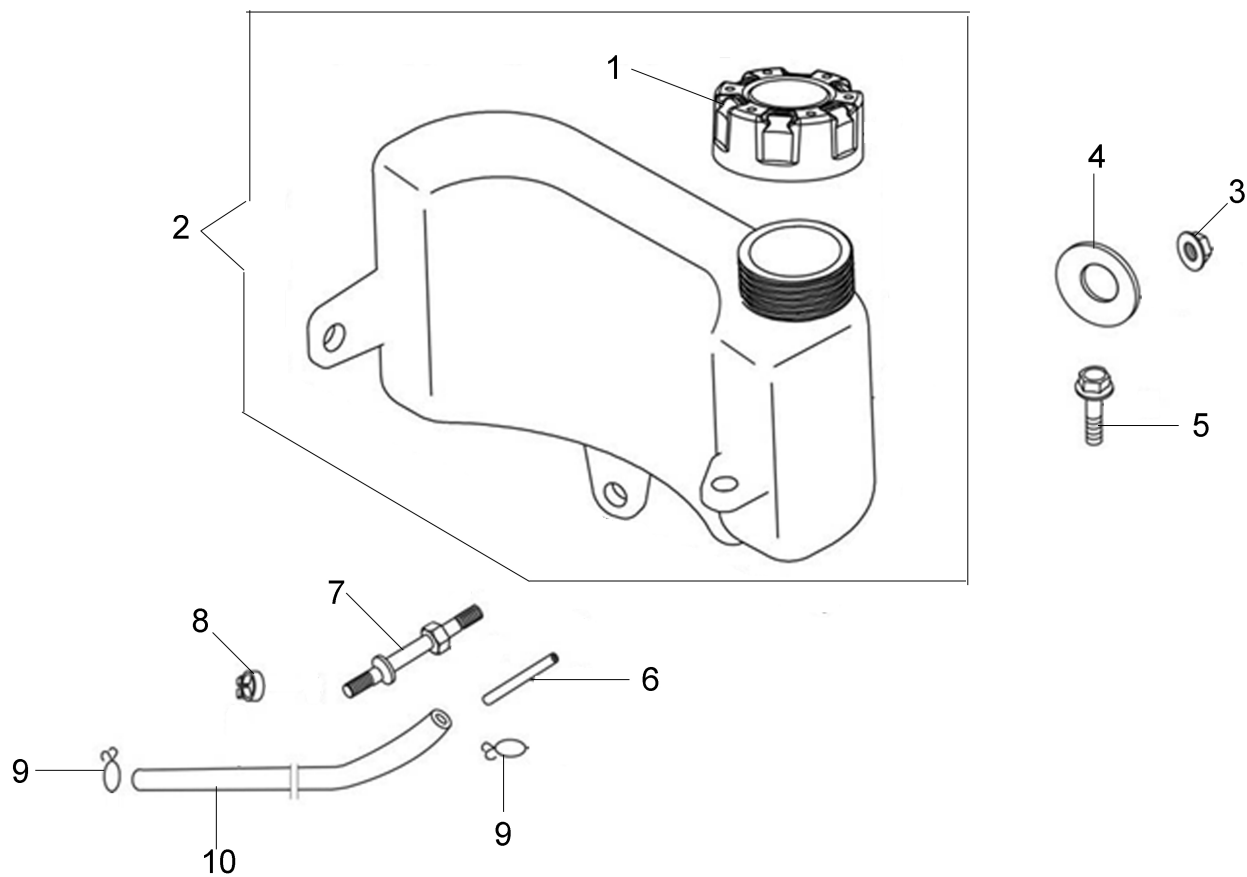

Illustrazione Leve di controllo

Rif.Nr.	Q.tà	Codice articolo	Descrizione	Validità da	Validità a	Note	Bollettino
1	1	L66150168	Vite registro				
2	1	L66150169	Molla				
3	1	L66150170	Molla				
4	1	L66150468	Lamierino				
5	1	L66150172	Vite				
6	1	L66150470	Leva completa				
7	2	L66150464	Vite				
8	1	L66150236	Asta				
9	1	L66150237	Molla				
10	1	L66150461	Asta acceleratore				
11	1	L66150448	Molla				
12	1	L66150447	Leva comando				
13	1	L66150382	Vite				
14	1	L66150185	Dado				

Illustrazione Serbatoio

Rif.Nr.	Q.tà	Codice articolo	Descrizione	Validità da	Validità a	Note	Bollettino
1	1	L66150437	Tappo				
2	1	L66150436	Serbatoio completo				
3	1	L66150185	Dado				
4	1	L66150438	Rondella				
5	1	L66150251	Vite				
6	1	L66150439	Filtro				
7	1	L66150239	Prigioniero				
8	1	L66150440	Clip				
9	2	L66150435	Clip				
10	1	L66150432	Tube				