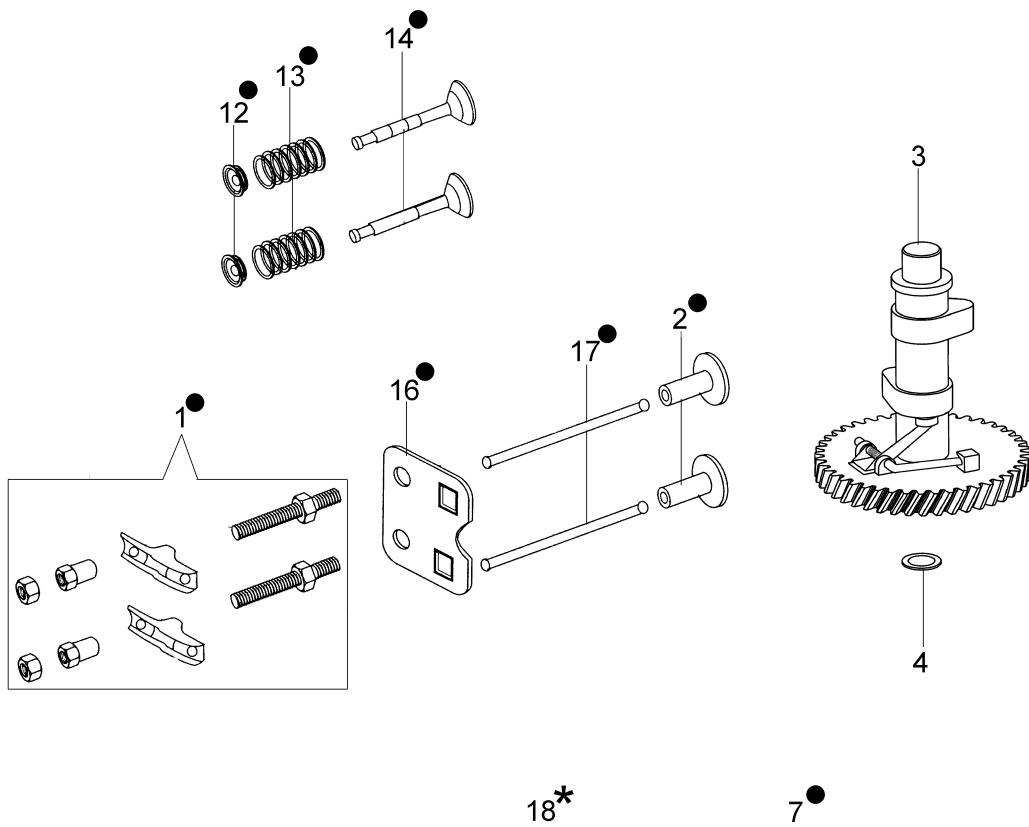

Illustrazione Esploso completo

Rif.Nr.	Q.tà	Codice articolo	Descrizione	Validità da	Validità a	Note	Bollettino
47	2	66070727R	Copri ruota				
48	1	66060010R	Rullino				
49	1	66060316AR	Leva freno				
50	1	3906150R	Vite				
51	2	66060030R	Bronzina				
52	1	66060108R	Cavo freno motore				
53	1	66060384R	Rondella				
54	1	66030256R	Mozzo Ø22,2mm				
55	1	66100221R	Lama				
56	1	66070630	Kit sacco				
57	2	66030039	Piastrina				
58	4	3960031R	Vite				
59	6	3801022R	Vite				
60	2	66030049	Supporto				
61	2	3045035R	Anello di fermo				
62	2	3045034R	Anello di fermo				
63	3	66070228R	Supporto				
64	1	66070099R	Molla				
65	1	66070133R	Supporto				
66	1	66070628	Kit etichette				
67	2	3064037	Rondella				
68	1	66060425R	Kit manubrio				
69	2	66060381BR	Perno				
70	2	3024006	Anello seeger				
71	1	66110127R	Tappo mulching				
72	1	66070521R	Portello				
73	1	66060164BR	Acceleratore completo				
74	1	3906053	Vite				
75	1	3916006R	Rondella				
76	1	3914006R	Dado				
77	1	66070744	Kit supporti				

Illustrazione Testa e valvole

Rif.Nr.	Q.tà	Codice articolo	Descrizione	Validità da	Validità a	Note	Bollettino
1	2	L66150368	Bilanciere				
2	2	L66150403	Guida				
3	1	L66150404	Albero camme				
4	1	L66150399	Rondella				
5	1	3055123	Candela				
6	2	L66150396	Prigioniero		10/2013		
6	2	L66150709	Prigioniero	11/2013			
7	1	L66150215	Kit testa				
8	4	L66150005	Vite				
9	4	L66150393	Vite				
10	2	L66150350	Spina				
11	1	L66150394	Coperchio				
12	2	L66150398	Guida molla				
13	2	L66150366	Molla valvole				
14	1	L66150400	Kit valvola aspiraz./scarico				
15	2	L66150396	Prigioniero		10/2013		
15	2	L66150708	Prigioniero	11/2013			
16	1	L66150401	Lamierino				
17	2	L66150402	Asta bilanciere				
18	1	L66150227	Kit guarnizioni	10/2013			
18	1	L66150723	Kit guarnizioni		11/2013		
19	1	66060414	Chiave combinata 19 x 21 mm				
20	1	L66150471	Guarnizione				