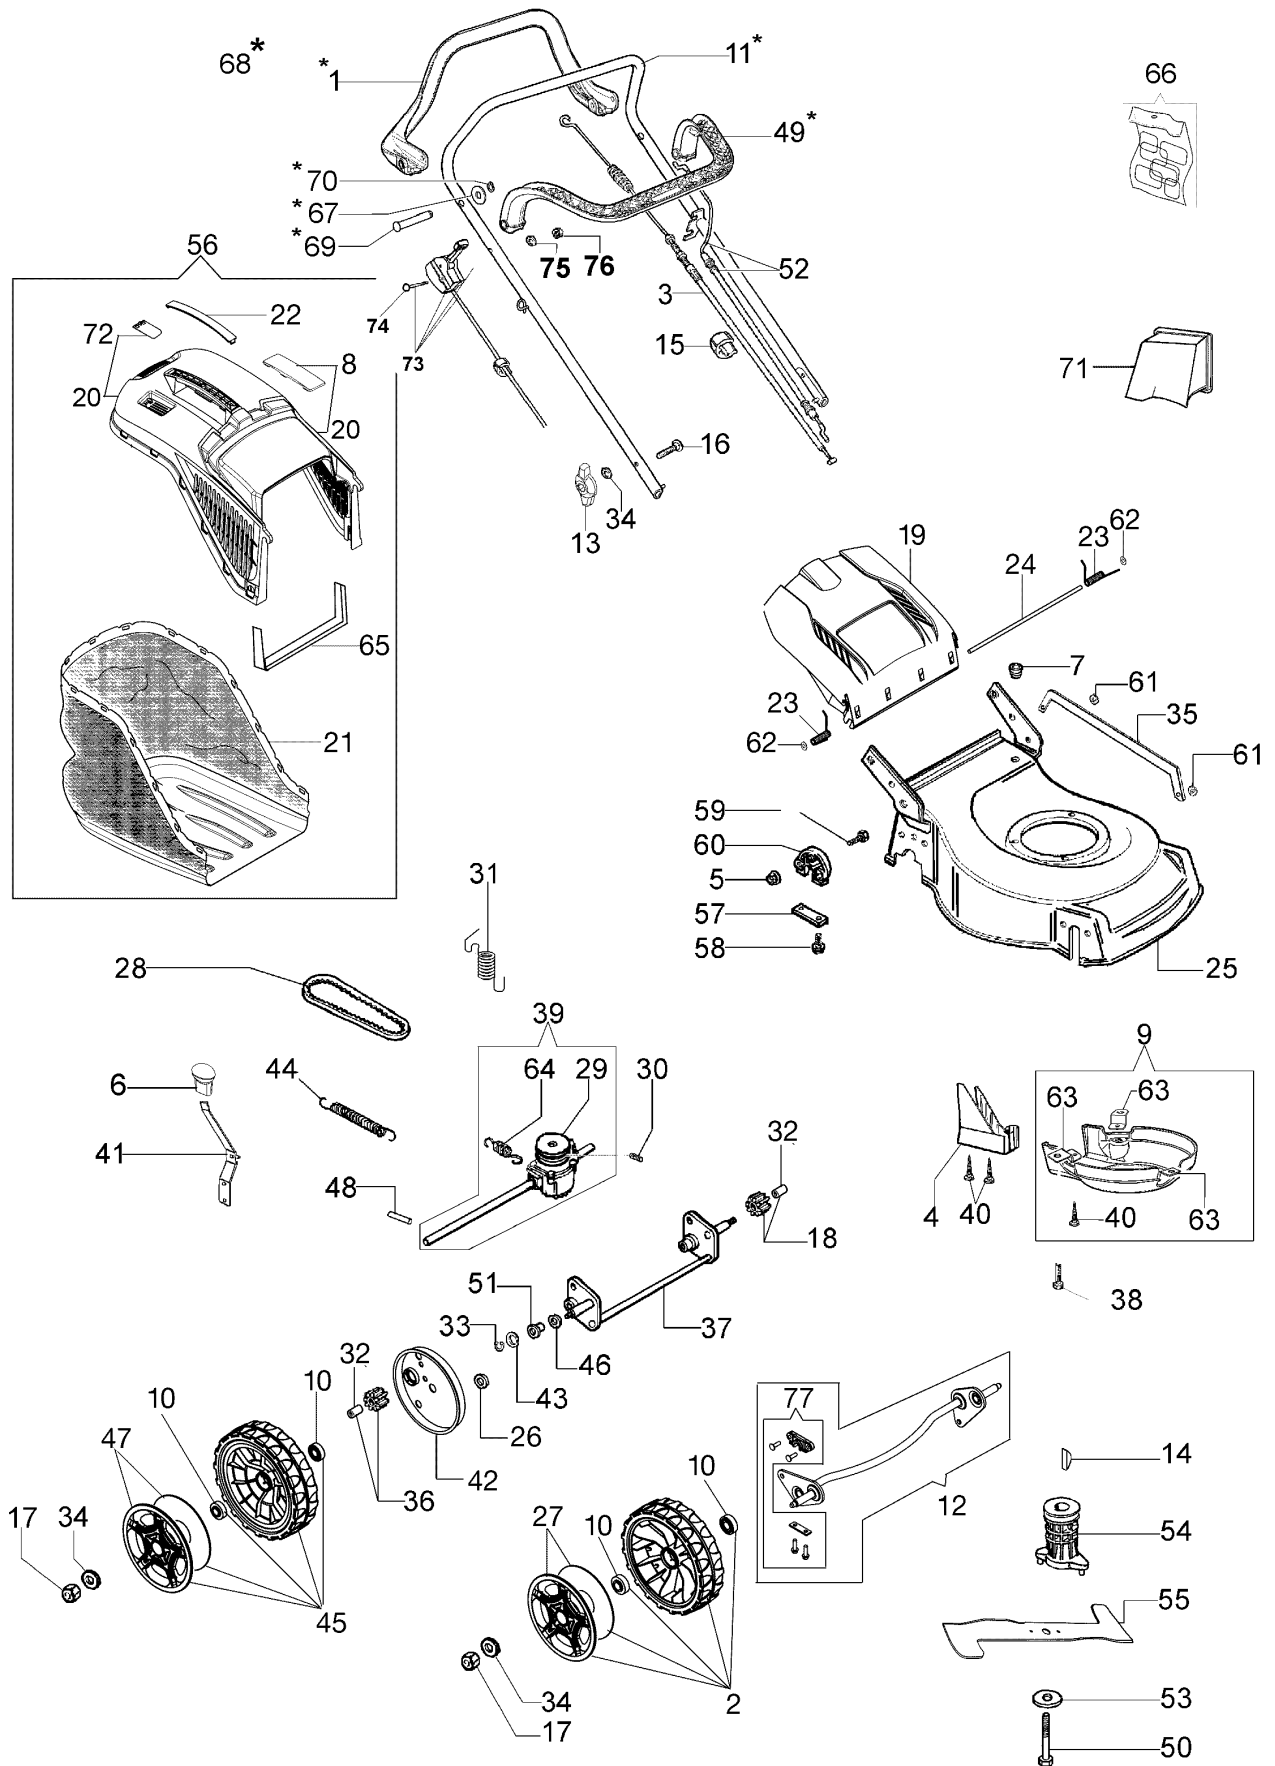

[Carburatore](#)

[Filtro aria e marmitta](#)

[Leve di controllo](#)

[Serbatoio](#)

Illustrazione Esploso completo

Rif.Nr.	Q.tà	Codice articolo	Descrizione	Validità da	Validità a	Note	Bollettino
1	1	66060398BR	Leva trazione				
2	2	66070732	Kit ruota				
3	1	66070653R	Cavo trazione				
4	1	66100013	Protezione				
5	1	3914006R	Dado				
6	1	66110371R	Pomello				
7	1	66030038	Passacavo				
8	1	66070466R	Chiusura				
9	1	66070233	Kit protezione				
10	8	66070497R	Cuscinetto				
11	1	66060421BR	Manubrio				
12	1	66070748	Kit assale				
13	2	66070317R	Impugnatura di serraggio				
14	1	8202126R	Linguetta				
15	2	66060231	Fascetta				
16	2	3910015R	Vite				
17	4	3933032R	Dado				
18	1	66070437R	Pignone sinistro				
19	1	66070456R	Portello			Nero; Black	
20	1	66072047R	Telaio				
21	1	66070457R	Sacco				
22	1	66070523R	Coperchio				
23	1	66110609	Kit molla				
24	1	66110026R	Perno portello				
25	1	66100007AR	Carcassa				
26	2	3916015R	Rondella				
27	2	66070728R	Copriruota				
28	1	3047038R	Cinghia				
29	1	66070450R	Puleggia				
30	1	3803010	Vite				
31	1	66070652R	Molla				
32	2	66070435R	Boccola				
33	1	3024012R	Anello seeger				
34	7	3916008R	Rondella				
35	2	66100012	Asta				
36	1	66070436R	Pignone destro				
37	1	66070013C	Assale posteriore				
38	3	3806076	Vite				
39	1	66070755	Trasmissione				
40	2	011200035R	Vite				
41	1	66070018	Leva				
42	2	66070060	Copriruota				
43	1	66030044	Ralla				
44	1	66070036R	Molla				
45	2	66070731	Kit ruota				
46	2	8202311R	Anello				