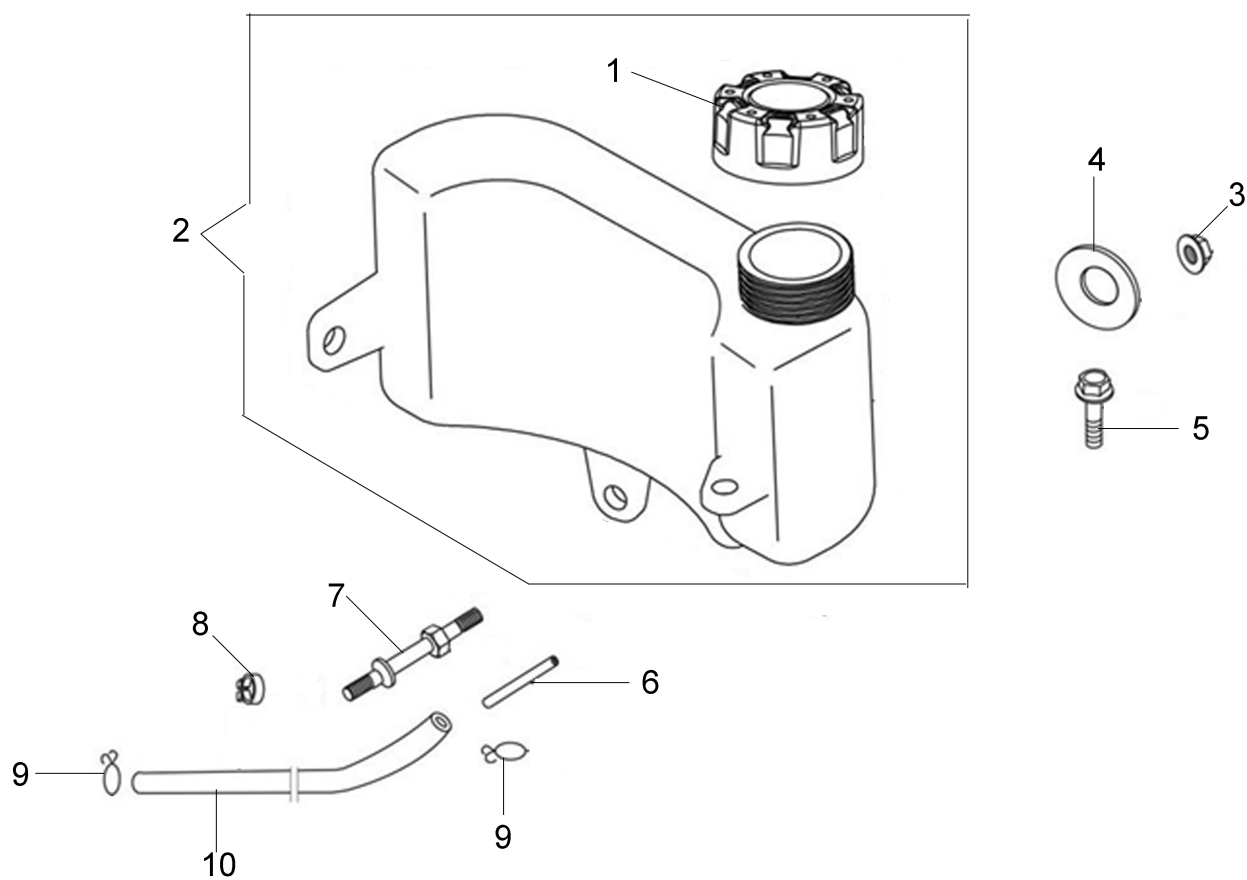

Illustrazione Leve di controllo

Rif.Nr.	Q.tà	Codice articolo	Descrizione	Validità da	Validità a	Note	Bollettino
1	1	L66150465	Vite				
2	1	L66150169	Molla				
3	1	L66150170	Molla				
4	1	L66150468	Lamierino				
5	1	L66150172	Vite				
6	1	L66150470	Leva completa				
7	2	L66150464	Vite				
8	1	L66150236	Asta				
9	1	L66150237	Molla				
10	1	L66150461	Asta acceleratore				
11	1	L66150448	Molla				
12	1	L66150447	Leva comando				
13	1	L66150382	Vite				
14	1	L66150185	Dado				

Illustrazione Serbatoio

Rif.Nr.	Q.tà	Codice articolo	Descrizione	Validità da	Validità a	Note	Bollettino
1	1	L66150437	Tappo				
2	1	L66150436	Serbatoio completo				
3	1	L66150185	Dado				
4	1	L66150438	Rondella				
5	1	L66150251	Vite				
6	1	L66150439	Filtro				
7	1	L66150239	Prigioniero				
8	1	L66150440	Clip				
9	2	L66150435	Clip				
10	1	L66150432	Tube				