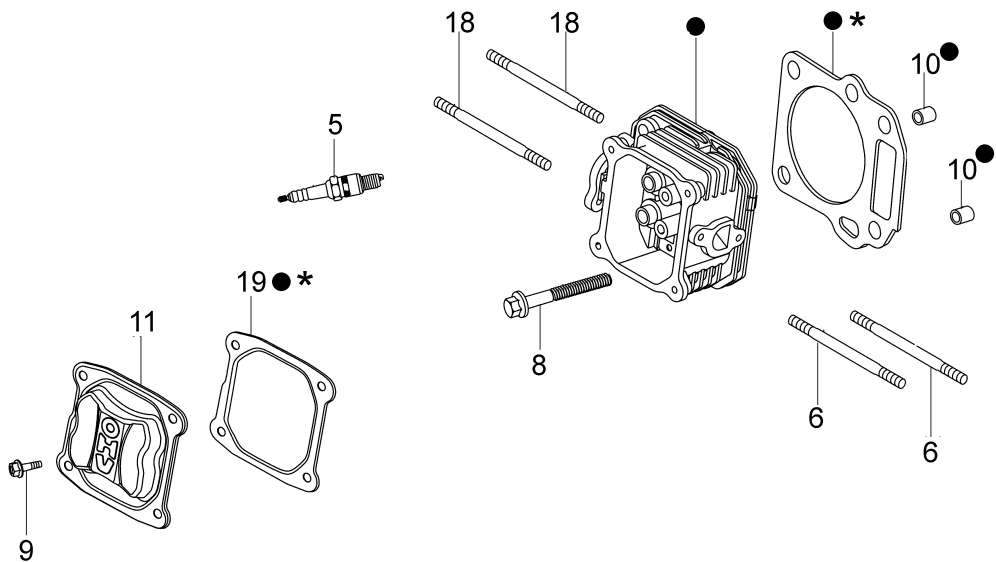

Illustrazione Esploso

Rif.Nr.	Q.tà	Codice articolo	Descrizione	Validità da	Validità a	Note	Bollettino
85	1	66110513R	Deflettore				
86	1	66070476R	Supporto				
87	2	3032018R	Rivetto				
88	1	3026005R	Anello				
89	1	66070477R	Perno				
90	1	66070439A	Kit leva				
91	1	66070744	Kit supporti	SN 6275020572			BT5-077-03/15
92	2	66070435R	Boccola	SN 6275173850			BT5-079-04/15
93	2	3075114R	Vite				

Illustrazione Testa e valvole

Rif.Nr.	Q.tà	Codice articolo	Descrizione	Validità da	Validità a	Note	Bollettino
1	2	L66150368	Bilanciere				
2	2	L66150403	Guida				
3	1	L66150404	Albero camme				
4	1	L66150399	Rondella				
5	1	3055123	Candela				
6	2	L66150709	Prigioniero	11/2013			
6	2	L66150396	Prigioniero		10/2013		
7	1	L66150397	Kit testa				
8	4	L66150005	Vite				
9	4	L66150393	Vite				
10	2	L66150350	Spina				
11	1	L66150394	Coperchio				
12	2	L66150398	Guida molla				
13	2	L66150366	Molla valvole				
14	1	L66150400	Kit valvola aspiraz./scarico				
15	2	L66150402	Asta bilanciere				
16	1	L66150401	Lamierino				
17	1	L66150718	Kit guarnizioni	11/2013			
17	1	L66150395	Kit guarnizioni		10/2013		
18	2	L66150396	Prigioniero		10/2013		
18	2	L66150708	Prigioniero	11/2013			
19	1	L66150471	Guarnizione				