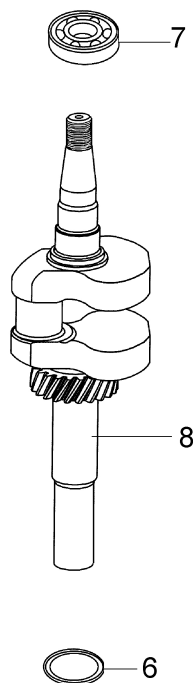

Illustrazione Albero e pistone

Rif.Nr.	Q.tà	Codice articolo	Descrizione	Validità da	Validità a	Note	Bollettino
1	1	L66150280	Kit segmenti				
2	2	L66150372	Anello di fermo				
3	1	L66150342	Spinotto				
4	1	L66150412	Kit pistone				
5	1	L66150421	Biella cpl.				
6	1	L66150424	Rondella				
7	1	L66150355	Cuscinetto				
8	1	L66150423	Albero motore