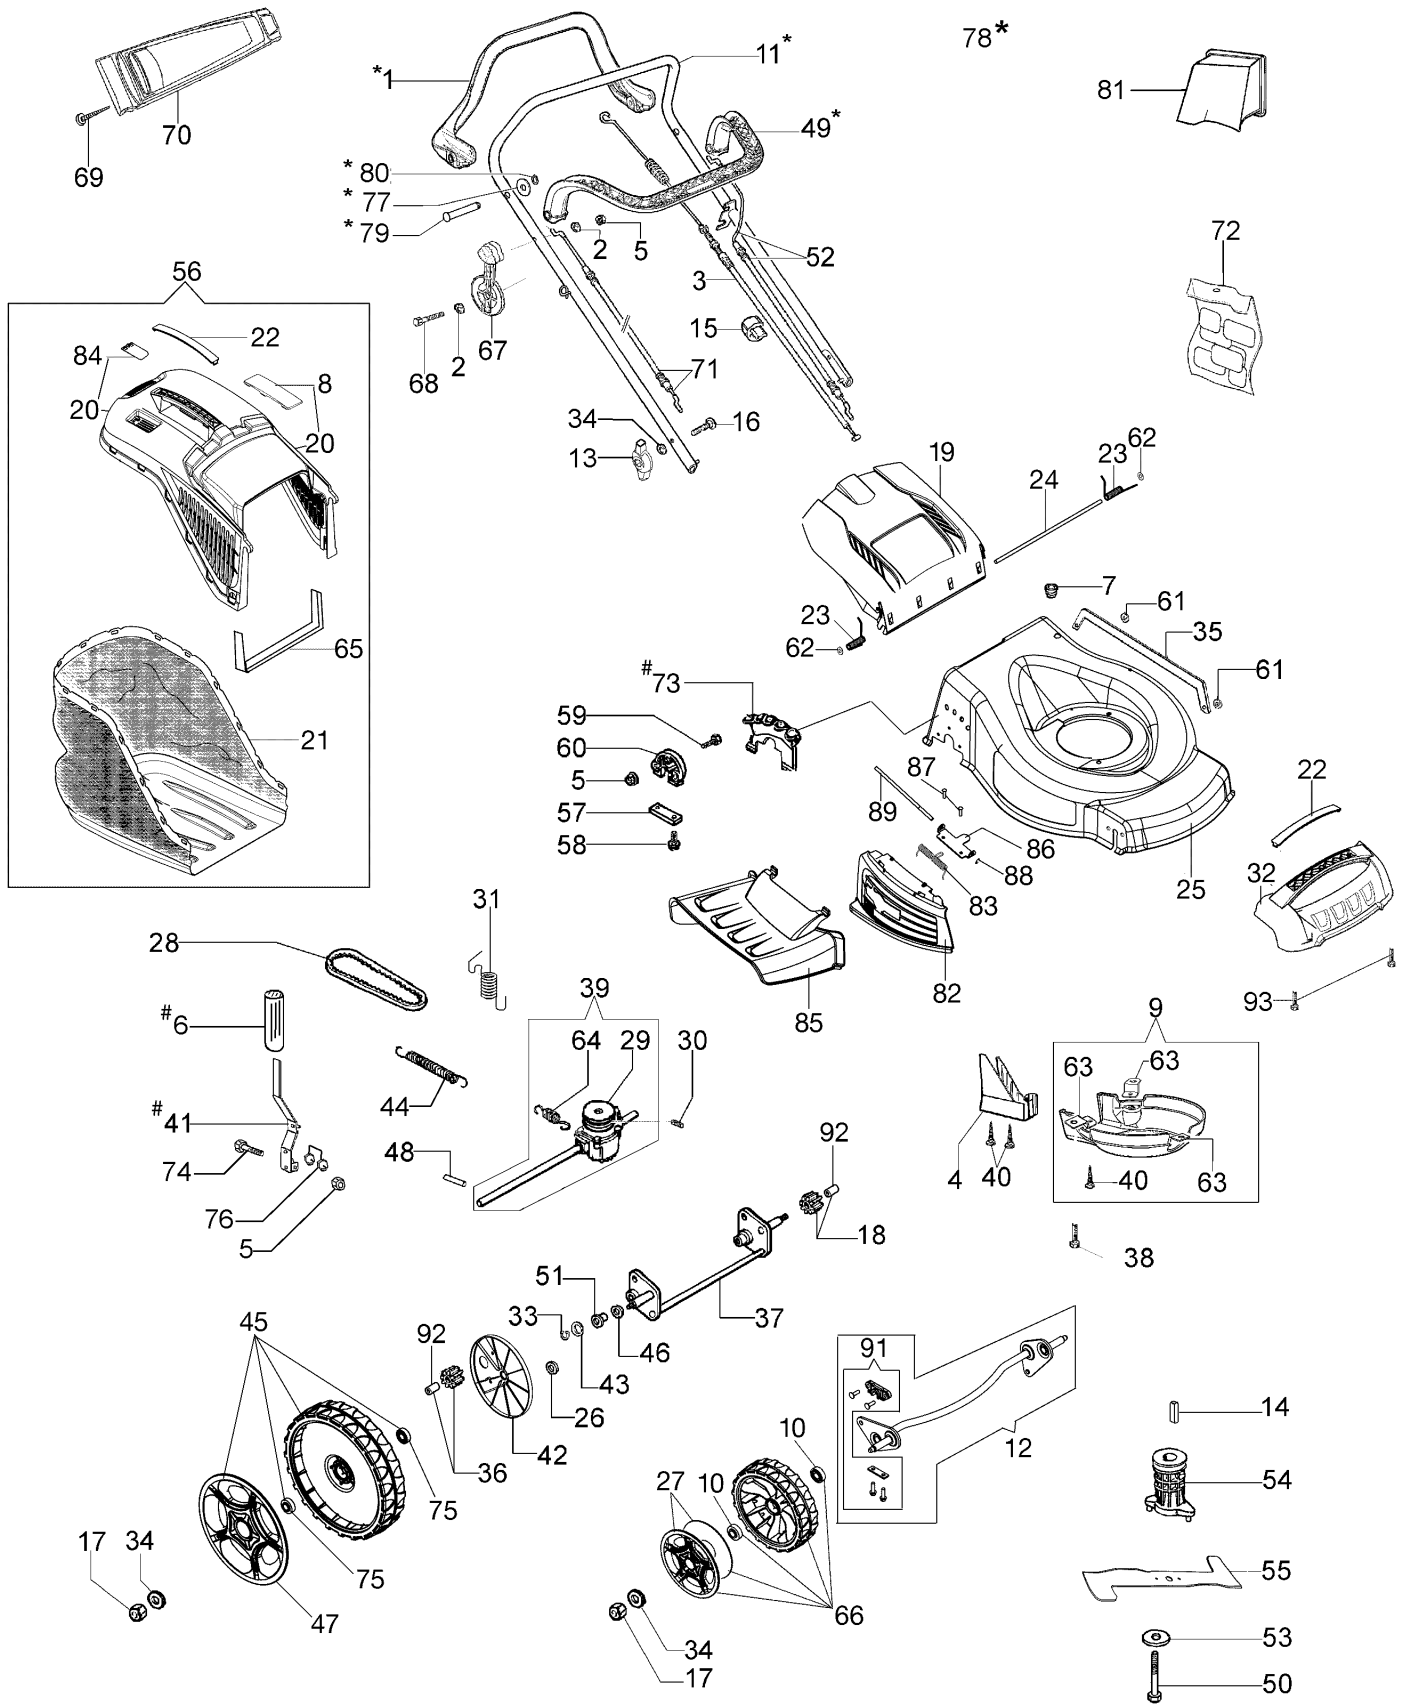

[Carburatore](#)

[Filtro aria e marmitta](#)

[Leve di controllo](#)

[Serbatoio](#)

Illustrazione Esploso

Rif.Nr.	Q.tà	Codice articolo	Descrizione	Validità da	Validità a	Note	Bollettino
1	1	66060398BR	Leva trazione				
2	2	3918009R	Rondella				
3	1	66060058CR	Cavo trazione				BT5-074-06/14
3	1	66070652R	Molla				BT5-074-06/14
4	1	66110099R	Protezione				
5	7	3914006R	Dado				
6	1	66070309R	Pomello				
7	1	66030038	Passacavo				
8	1	66070466R	Chiusura				
9	1	66070233	Kit protezione				
10	4	66070497R	Cuscinetto		09/14		
10	4	3035023R	Cuscinetto	10/14			
11	1	66060421BR	Manubrio				
12	1	66070749	Kit assale	SN 6275020572			BT5-077-03/15
13	2	66070317R	Impugnatura di serraggio				
14	1	8202126R	Linguetta				
15	2	66060231	Fascetta				
16	2	3910015R	Vite				
17	4	3933032R	Dado				
18	1	66070437R	Pignone sinistro	SN 6275173850			BT5-079-04/15
19	1	66070519R	Portello				
20	1	66072047R	Telaio				
21	1	66070457R	Sacco				
22	2	66070523R	Coperchio				
23	1	66110609	Kit molla				
24	1	66110026R	Perno portello				
25	1	66110530AR	Carcassa				
26	2	3916015R	Rondella				
27	2	66070573R	Copri ruota		09/14		
27	2	66070727R	Copri ruota	10/14			
28	1	66030037R	Cinghia				
29	1	66070450R	Puleggia				
30	1	3803010	Vite				
31	1	66070035AR	Molla				BT5-074-06/14
31	1	66070652R	Molla				BT5-074-06/14
32	1	66070488R	Protezione				
33	4	3024012R	Anello seeger				
34	7	3916008R	Rondella				
35	1	66110100	Asta				
36	1	66070436R	Pignone destro	SN 6275173850			BT5-079-04/15
37	1	66070287AR	Assale posteriore				
38	3	3806076	Vite				
39	1	66070755	Trasmissione				BT5-074-06/14
40	5	011200035R	Vite				
41	1	66070286BR	Leva				
42	2	66070469R	Copri ruota		09/14		