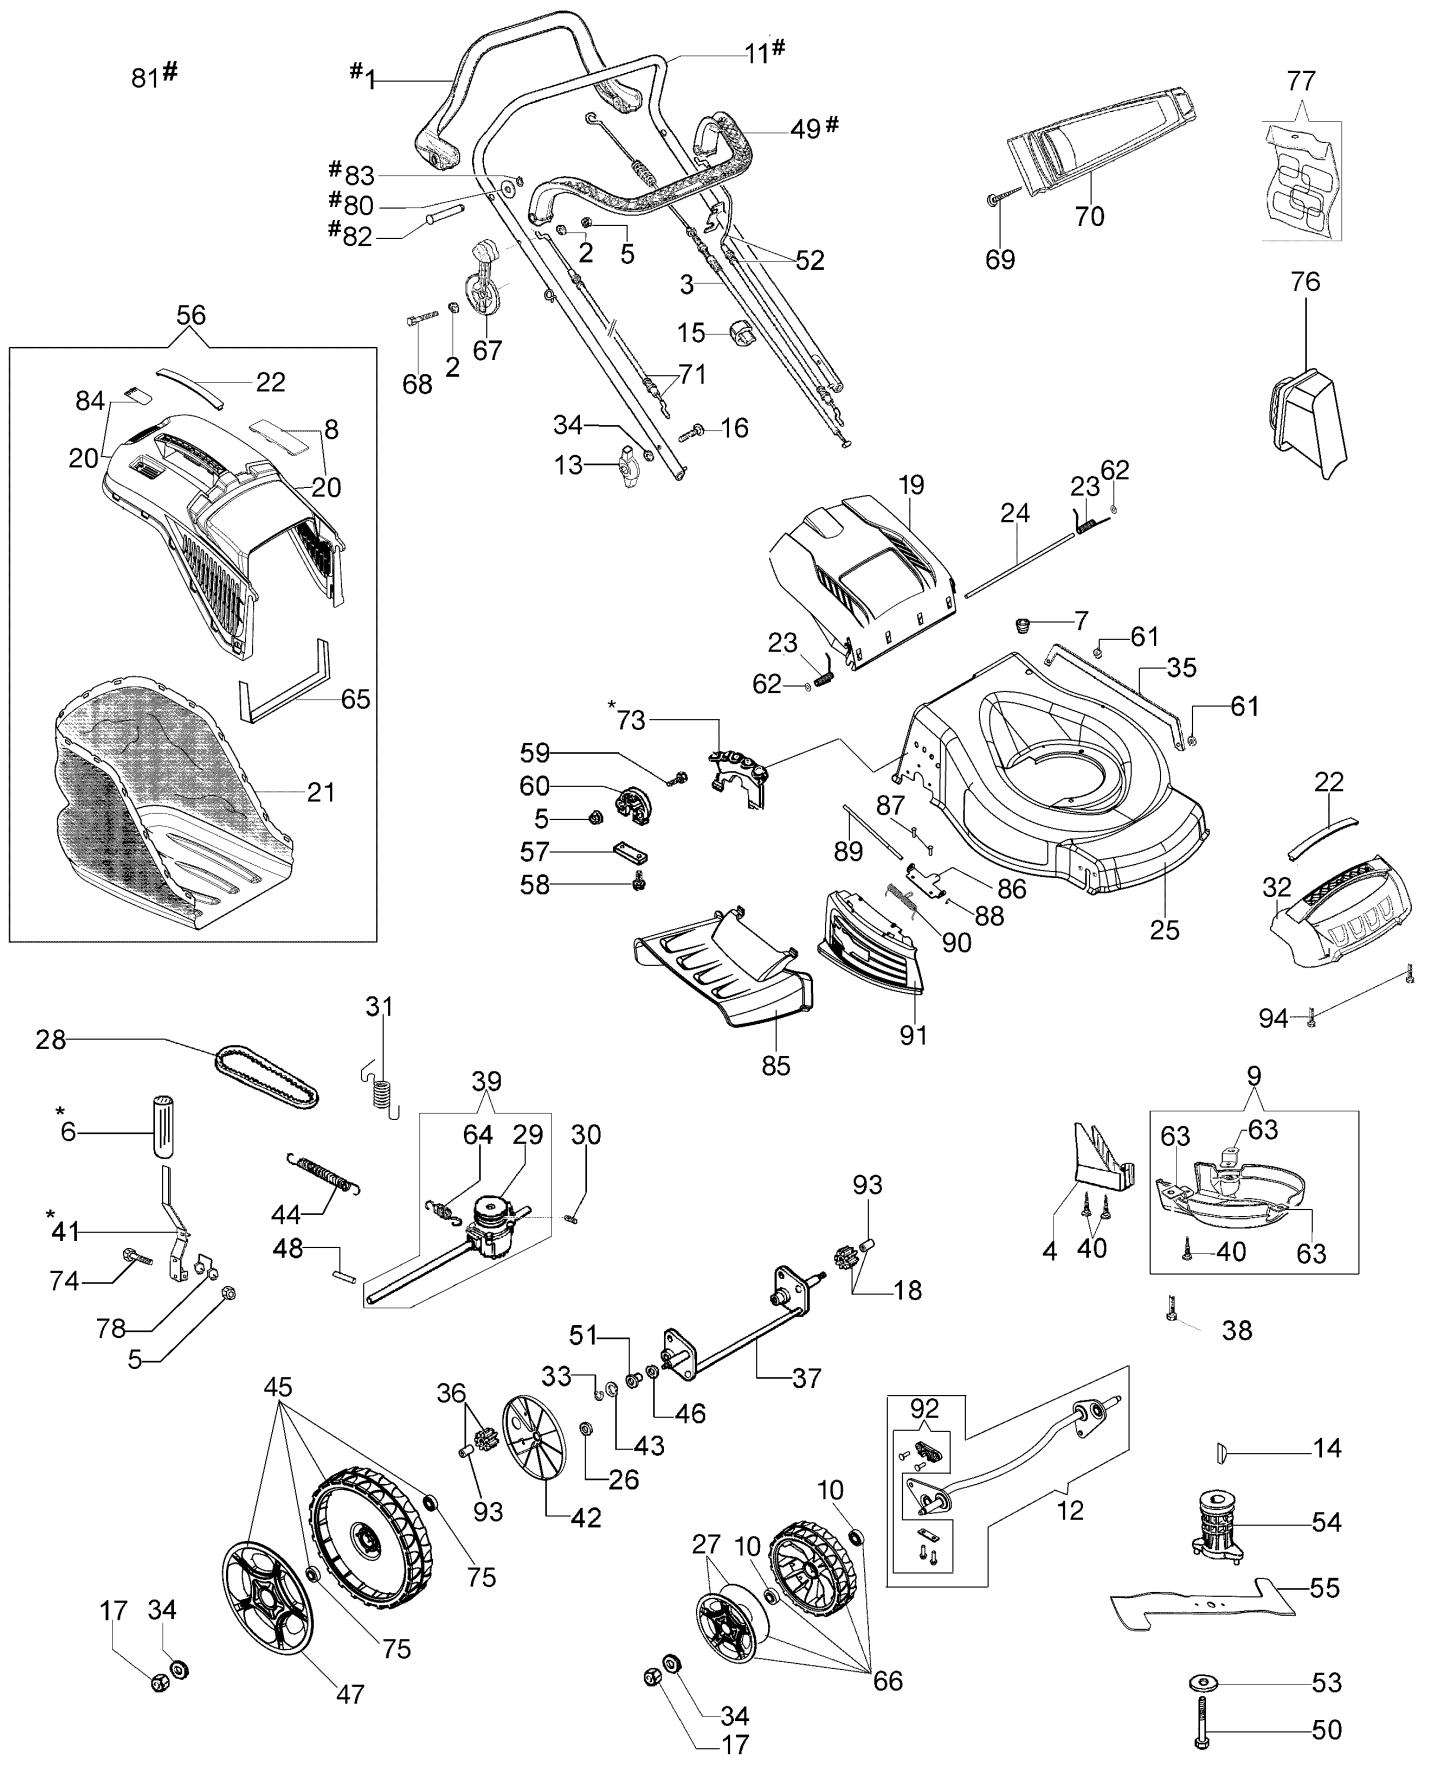

[Carburatore](#)

[Filtro aria e marmitta](#)

[Leve di controllo](#)

[Serbatoio e coperchio](#)

Illustrazione Esploso

Rif.Nr.	Q.tà	Codice articolo	Descrizione	Validità da	Validità a	Note	Bollettino
1	1	66060398BR	Leva trazione				
2	2	3918009R	Rondella				
3	1	66070653R	Cavo trazione				BT5-074-06/14
3	1	66060058CR	Cavo trazione				BT5-074-06/14
4	1	66070644R	Protezione	SN 6193092975			BT5-069-04/13
5	7	3914006R	Dado				
6	1	66070309R	Pomello				
7	1	66030038	Passacavo				
8	1	66070466R	Chiusura				
9	1	66070233	Kit protezione				
10	4	3035023R	Cuscinetto	10/14			
10	4	66070497R	Cuscinetto		09/14		
11	1	66060421BR	Manubrio				
12	1	66070749	Kit assale	SN 6195022908			BT5-077-03/15
13	2	66070317R	Impugnatura di serraggio				
14	1	8202126R	Linguetta				
15	2	66060231	Fascetta				
16	2	3910015R	Vite				
17	4	3933032R	Dado				
18	1	66070437R	Pignone sinistro	SN 6195164910			BT5-079-04/15
19	1	66070519R	Portello			Arancio; Orange	
19	1	66070456R	Portello			Nero; Black	
20	1	66072047R	Telaio				
21	1	66070457R	Sacco				
22	2	66070523R	Coperchio				
23	1	66110609	Kit molla				
24	1	66110026R	Perno portello				
25	1	66070537AR	Carcassa				
26	2	3916015R	Rondella				
27	2	66070727R	Copri ruota	10/14			
27	2	66070573R	Copri ruota		09/14		
28	1	3047025R	Cinghia				BT5-074-06/14
28	1	3047027R	Cinghia	SN 6194200046			BT5-073-05/14, BT5-074-06/14
29	1	66070450R	Puleggia				
30	1	3803010	Vite				
31	1	66070652R	Molla				BT5-074-06/14
31	1	66070035AR	Molla				BT5-074-06/14
32	1	66070488R	Protezione				
33	4	3024012R	Anello seeger				
34	7	3916008R	Rondella				
35	1	66070229	Asta				
36	1	66070436R	Pignone destro	SN 6195164910			BT5-079-04/15
37	1	66070287AR	Assale posteriore				
38	3	3806076	Vite				
39	1	66070755	Trasmissione				BT5-074-06/14
40	5	011200035R	Vite				