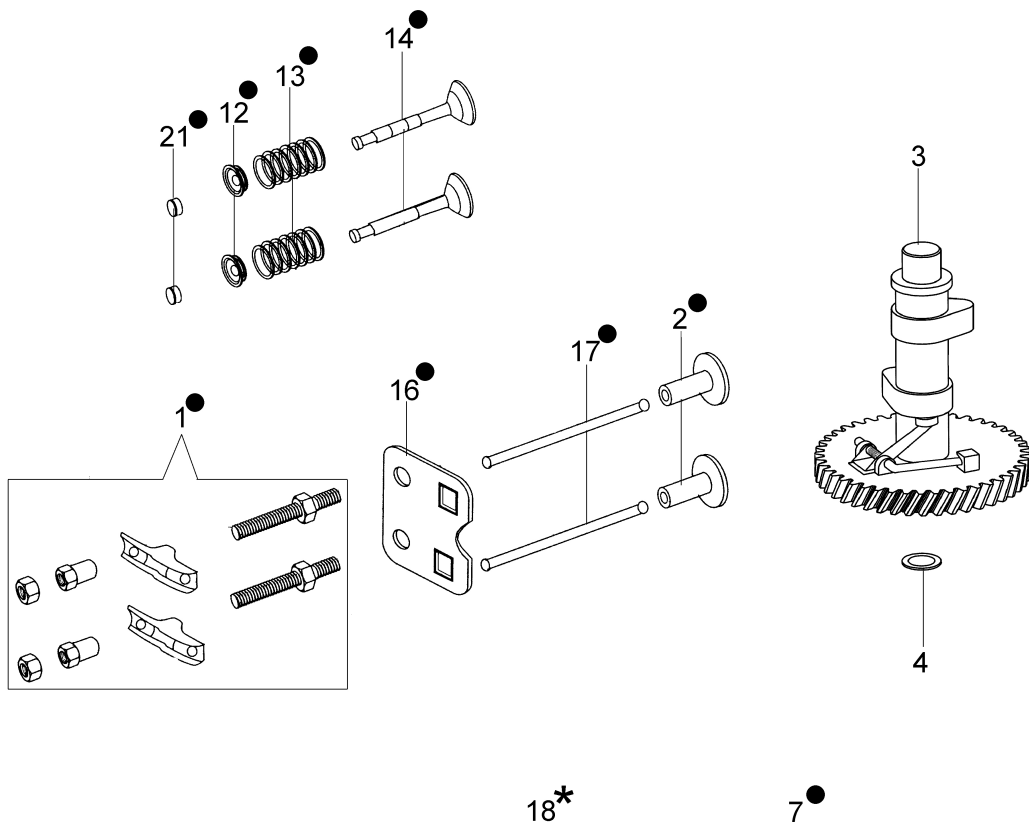

Illustrazione Esploso

Rif.Nr.	Q.tà	Codice articolo	Descrizione	Validità da	Validità a	Note	Bollettino
84	1	66070521R	Portello				
85	1	66070479R	Deflettore				
86	1	66070476R	Supporto				
87	2	3032018R	Rivetto				
88	1	3026005R	Anello				
89	1	66070477R	Perno				
90	1	66070493R	Molla				
91	1	66070478R	Portello				
92	1	66070744	Kit supporti	SN 6195022908			BT5-077-03/15
93	2	66070435R	Boccola	SN 6195164910			BT5-079-04/15
94	2	3075114R	Vite				

Illustrazione Testa e valvole

Rif.Nr.	Q.tà	Codice articolo	Descrizione	Validità da	Validità a	Note	Bollettino
1	2	L66150368	Bilanciere				
2	2	L66150403	Guida				
3	1	L66150102A	Albero camme				
4	1	L66150399	Rondella				
5	1	3055123	Candela				
6	2	L66150709	Prigioniero	11/2013			
6	2	L66150396	Prigioniero		10/2013		
7	1	L66150221	Kit testa				
8	4	L66150720	Vite				
9	4	L66150393	Vite				
10	2	L66150350	Spina				
11	1	L66150394	Coperchio				
12	2	L66150365	Anello				
13	2	L66150366	Molla valvole				
14	1	L66150472	Kit valvola aspiraz./scarico				
15	2	L66150241	Prigioniero				
16	1	L66150096	Lamierino				
17	1	L66150722	Asta bilanciere				
18	1	L66150245	Kit guarnizioni		10/2013		
18	1	L66150724	Kit guarnizioni	11/2013			
19	1	66060414	Chiave combinata 19 x 21 mm				
20	1	L66150471	Guarnizione				
21	2	L66150364	Valvola				