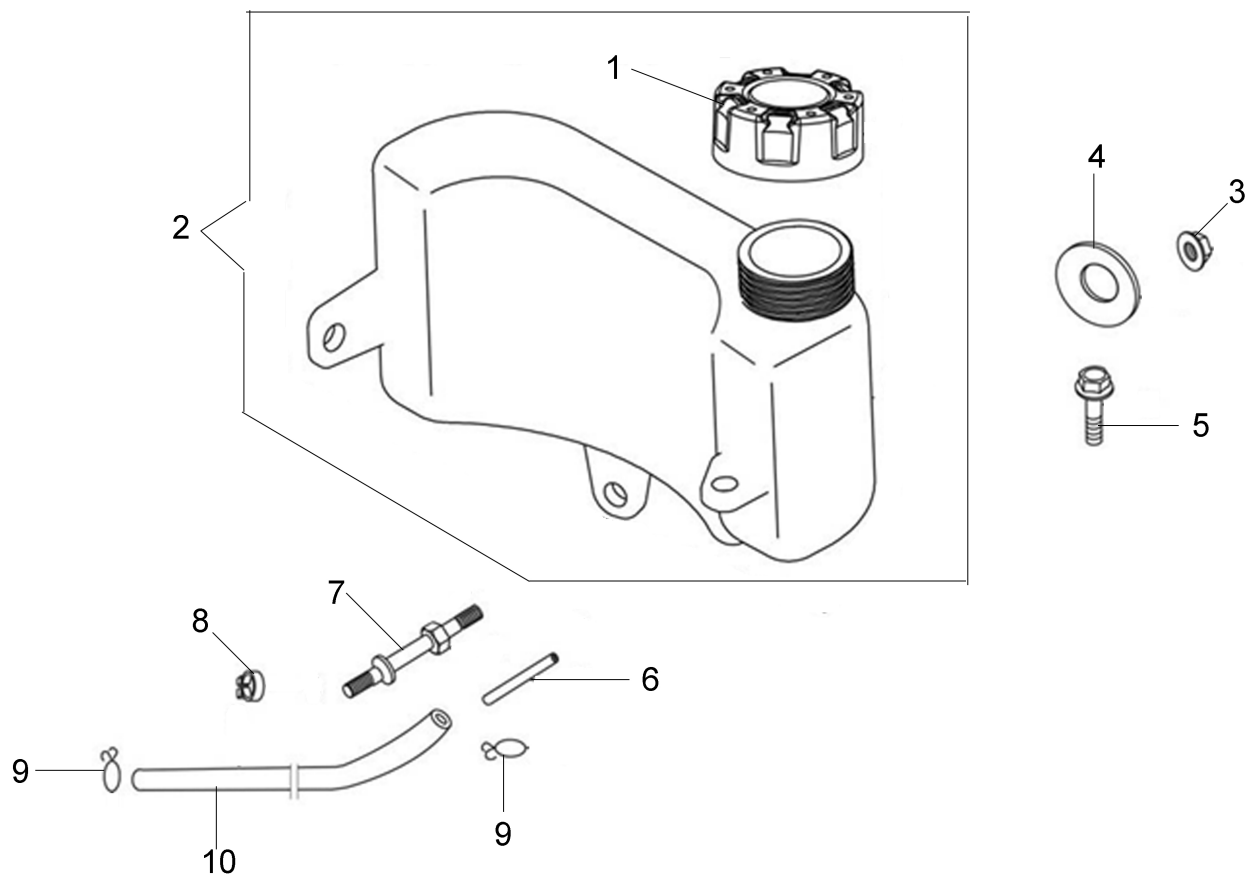

Illustrazione Leve di controllo

Rif.Nr.	Q.tà	Codice articolo	Descrizione	Validità da	Validità a	Note	Bollettino
1	1	L66150168	Vite registro				
2	1	L66150169	Molla				
3	1	L66150170	Molla				
4	1	L66150468	Lamierino				
5	1	L66150172	Vite				
6	1	L66150470	Leva completa				
7	2	L66150464	Vite				
8	1	L66150236	Asta				
9	1	L66150237	Molla				
10	1	L66150178	Asta acceleratore				
11	1	L66150180	Molla				
12	1	L66150182	Leva di comando				
13	1	L66150382	Vite				
14	1	L66150185	Dado				

Illustrazione Serbatoio e coperchio

Rif.Nr.	Q.tà	Codice articolo	Descrizione	Validità da	Validità a	Note	Bollettino
1	1	L66150437	Tappo				
2	1	L66150253	Serbatoio completo				
3	1	L66150185	Dado				
4	1	L66150438	Rondella				
5	1	L66150251	Vite				
6	1	L66150439	Filtro				
7	1	L66150239	Prigioniero				
8	1	L66150440	Clip				
9	2	L66150435	Clip				
10	1	L66150432	Tube				