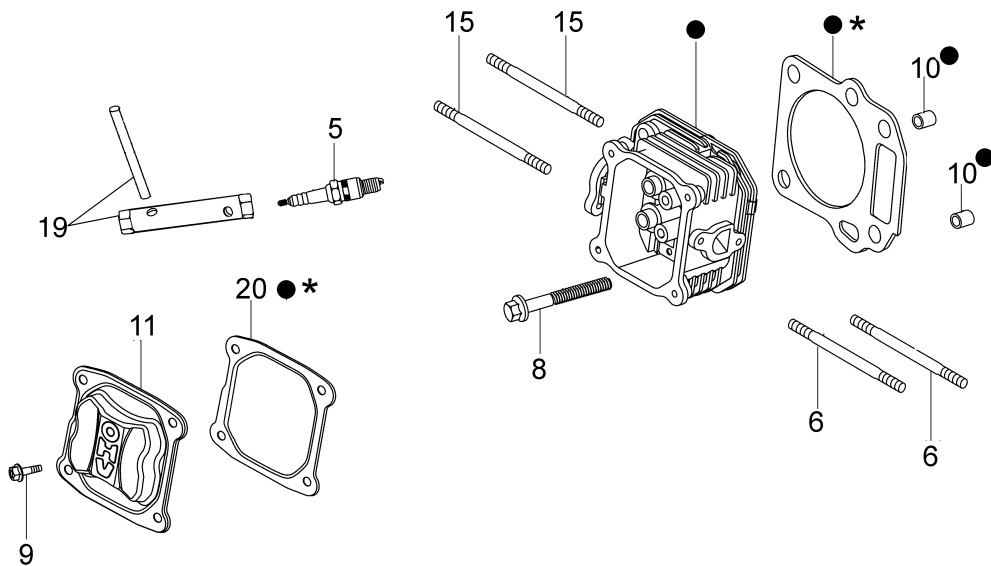

Illustrazione Esploso

Rif.Nr.	Q.tà	Codice articolo	Descrizione	Validità da	Validità a	Note	Bollettino
84	1	66070521R	Portello				
85	1	66070479R	Deflettore				
86	1	66070476R	Supporto				
87	2	3032018R	Rivetto				
88	1	3026005R	Anello				
89	1	66070477R	Perno				
90	1	66070493R	Molla				
91	1	66070478R	Portello				
92	1	66070744	Kit supporti	SN 6195022908			BT5-077-03/15
93	2	66070435R	Boccola	SN 6195164910			BT5-079-04/15
94	2	3075114R	Vite				

Illustrazione Testa e valvole

Rif.Nr.	Q.tà	Codice articolo	Descrizione	Validità da	Validità a	Note	Bollettino
1	2	L66150368	Bilanciere				
2	2	L66150403	Guida				
3	1	L66150102A	Albero camme				
4	1	L66150399	Rondella				
5	1	3055123	Candela				
6	2	L66150709	Prigioniero	11/2013			
6	2	L66150396	Prigioniero		10/2013		
7	1	L66150221	Kit testa				
8	4	L66150720	Vite				
9	4	L66150393	Vite				
10	2	L66150350	Spina				
11	1	L66150394	Coperchio				
12	2	L66150365	Anello				
13	2	L66150366	Molla valvole				
14	1	L66150472	Kit valvola aspiraz./scarico				
15	2	L66150241	Prigioniero				
16	1	L66150096	Lamierino				
17	1	L66150722	Asta bilanciere				
18	1	L66150245	Kit guarnizioni		10/2013		
18	1	L66150724	Kit guarnizioni	11/2013			
19	1	66060414	Chiave combinata 19 x 21 mm				
20	1	L66150471	Guarnizione				
21	2	L66150364	Valvola				