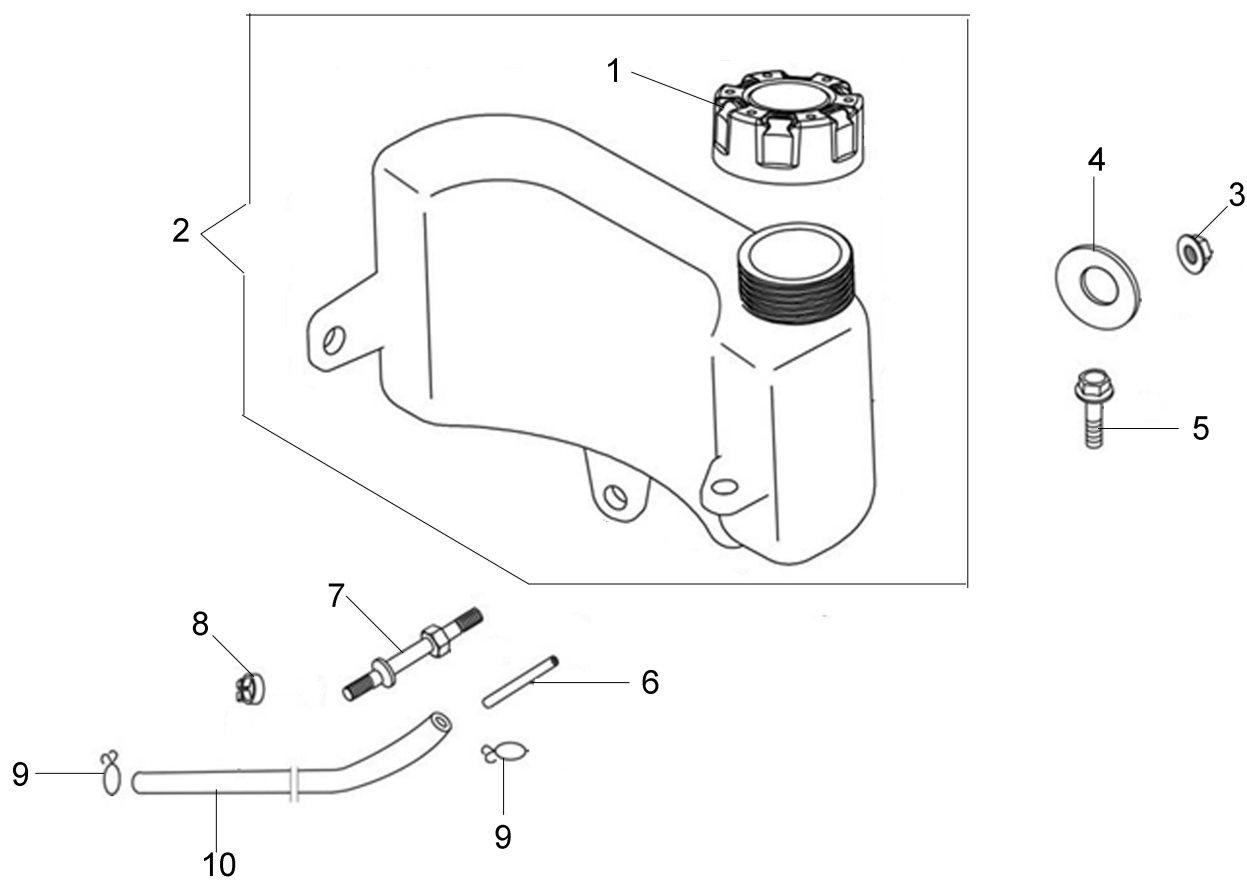

Illustrazione Leve di controllo

Rif.Nr.	Q.tà	Codice articolo	Descrizione	Validità da	Validità a	Note	Bollettino
1	1	L66150168	Vite registro				
2	1	L66150169	Molla				
3	1	L66150170	Molla				
4	1	L66150468	Lamierino				
5	1	L66150172	Vite				
6	1	L66150470	Leva completa				
7	2	L66150464	Vite				
8	1	L66150236	Asta				
9	1	L66150237	Molla				
10	1	L66150178	Asta acceleratore				
11	1	L66150180	Molla				
12	1	L66150182	Leva di comando				
13	1	L66150382	Vite				
14	1	L66150185	Dado				

Illustrazione Serbatoio e coperchio

Rif.Nr.	Q.tà	Codice articolo	Descrizione	Validità da	Validità a	Note	Bollettino
1	1	L66150437	Tappo				
2	1	L66150253	Serbatoio completo				
3	1	L66150185	Dado				
4	1	L66150438	Rondella				
5	1	L66150251	Vite				
6	1	L66150439	Filtro				
7	1	L66150239	Prigioniero				
8	1	L66150440	Clip				
9	2	L66150435	Clip				
10	1	L66150432	Tube				