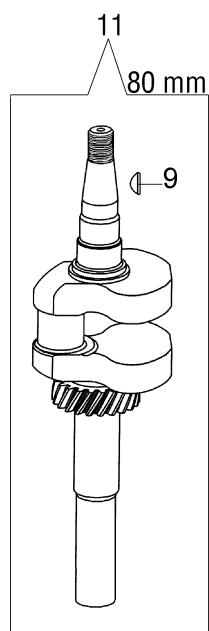

Illustrazione Albero e pistone

Rif.Nr.	Q.tà	Codice articolo	Descrizione	Validità da	Validità a	Note	Bollettino
1	1	L66150520	Kit segmenti				
2	2	L66150075	Anello seeger				
3	1	L66150077	Spinotto				
4	1	L66150222	Pistone completo				
5	2	L66150078	Vite biella				
6	1	L66150080A	Kit biella				
7	1	L66150355	Cuscinetto				
8	1	L66150083	Albero motore			62 mm	
9	1	L66150081	Chiavetta				
10	1	L66150424	Rondella				
11	1	L66151189	Albero motore			80 mm