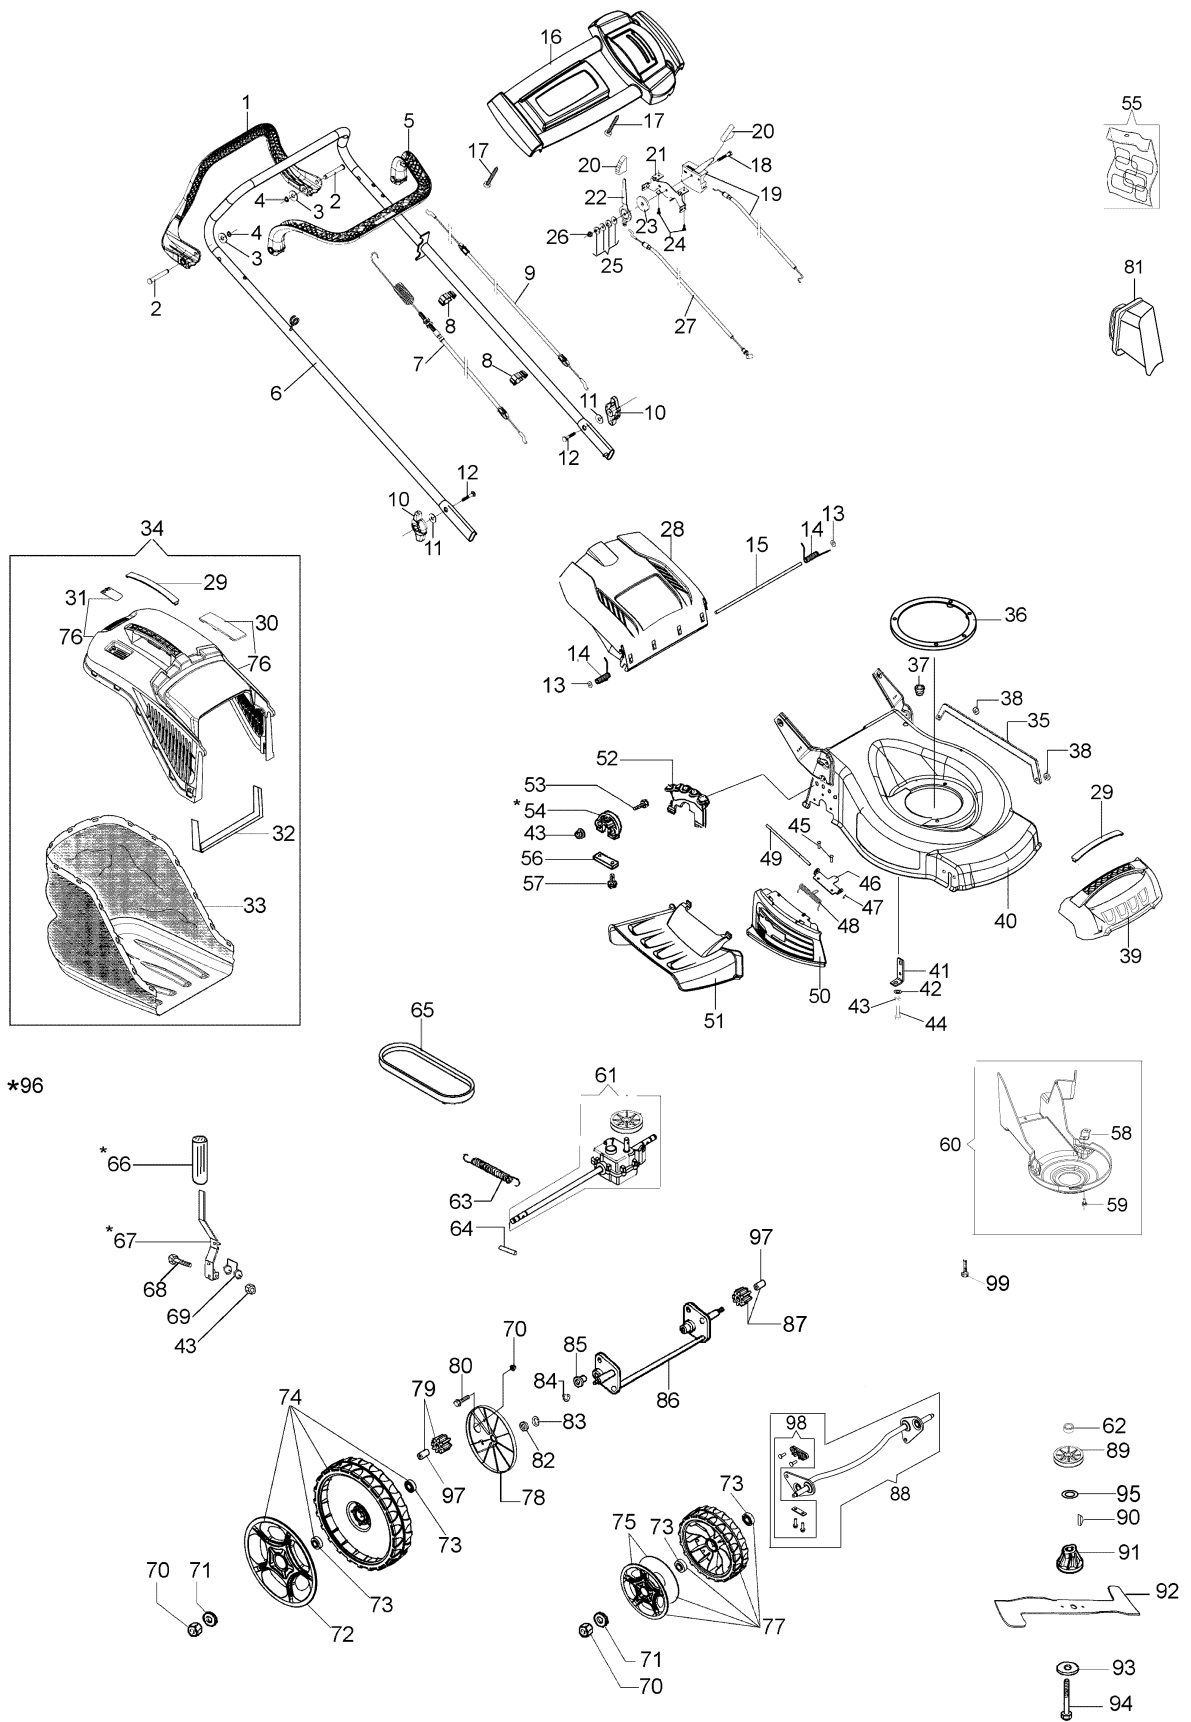

Carburatore

Filtro aria e marmitta

Leve di controllo

Serbatoio e coperchio

Illustrazione Esploso

Rif.Nr.	Q.tà	Codice articolo	Descrizione	Validità da	Validità a	Note	Bollettino
1	1	66060398BR	Leva trazione				
2	2	66060381BR	Perno				
3	2	3064037	Rondella				
4	2	3024006	Anello seeger				
5	1	66060316AR	Leva freno				
6	1	66060421BR	Manubrio				
7	1	66070682R	Filo trazione				
8	2	66060231	Fascetta				
9	1	66060506R	Cavo freno motore				
10	2	66070317R	Impugnatura di serraggio				
11	2	3916008R	Rondella				
12	2	3910015R	Vite				
13	2	3045034R	Anello di fermo				
14	1	66110609	Kit molla				
15	1	66110026R	Perno portello				
16	1	66070685R	Plancia				
17	2	3960072	Vite				
18	1	3906164R	Vite				
19	1	66060109	Acceleratore				
20	2	66060080R	Impugnatura				
21	1	66060259	Supporto				
22	1	66060090	Leva				
23	1	66060089	Disco frizione				
24	2	3960059AR	Vite				
25	4	3057003R	Molla a tazza				
26	1	3914006R	Dado				
27	1	66070683R	Filo variatore				
28	1	66070519R	Portello				
29	2	66070523R	Coperchio				
30	1	66070466R	Chiusura				
31	1	66070521R	Portello				
32	1	66070133R	Supporto				
33	1	66070457R	Sacco				
34	1	66070630	Kit sacco				
35	1	66070229	Asta				
36	1	66070678R	Anello distanziale				
37	1	66030038	Passacavo				
38	2	3045035R	Anello di fermo				
39	1	66070488R	Protezione				
40	1	66070675R	Carcassa				
41	1	66070676R	Piastrina				
42	1	3819009R	Rondella				
43	1	3914006R	Dado				
44	1	3906045R	Vite				
45	2	3032018R	Rivetto				
46	1	66070476R	Supporto				