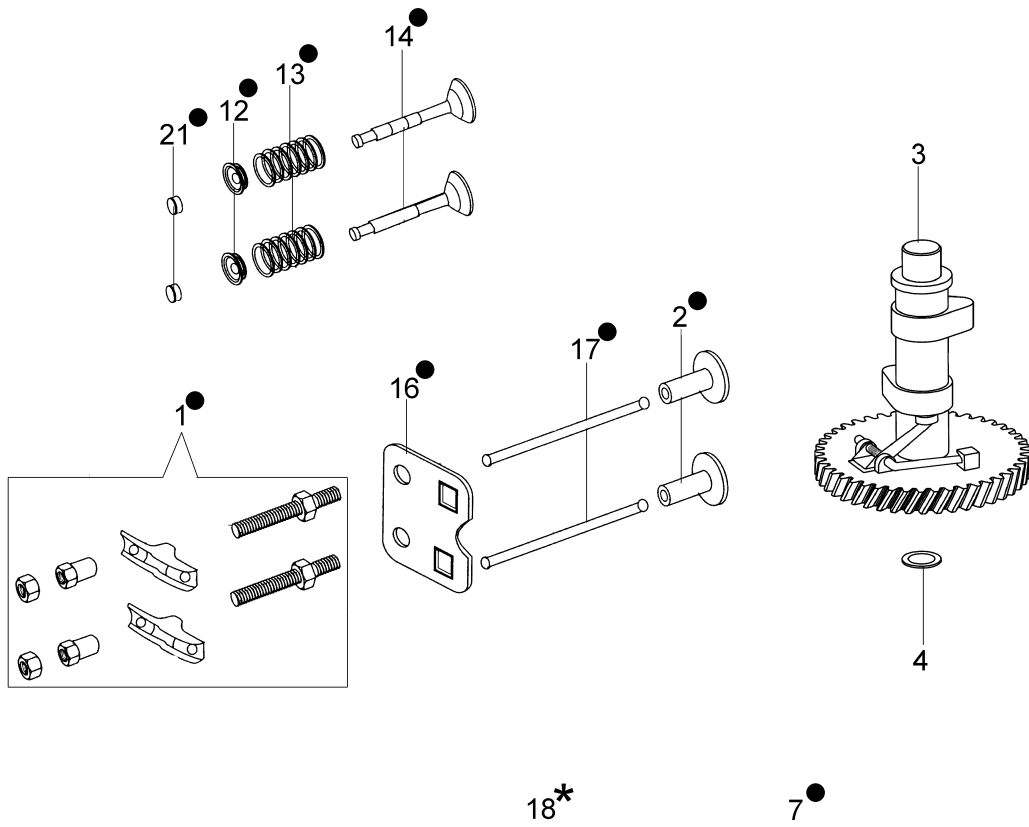

Illustrazione Testa e valvole

Rif.Nr.	Q.tà	Codice articolo	Descrizione	Validità da	Validità a	Note	Bollettino
1	2	L66150368	Bilanciere				
2	2	L66150403	Guida				
3	1	L66150102A	Albero camme				
4	1	L66150399	Rondella				
5	1	3055123	Candela				
6	2	L66150709	Prigioniero	11/2013			
6	2	L66150396	Prigioniero		10/2013		
7	1	L66150221	Kit testa				
8	4	L66150720	Vite				
9	4	L66150393	Vite				
10	2	L66150350	Spina				
11	1	L66150394	Coperchio				
12	2	L66150365	Anello				
13	2	L66150366	Molla valvole				
14	1	L66150472	Kit valvola aspiraz./scarico				
15	2	L66150241	Prigioniero				
16	1	L66150096	Lamierino				
17	1	L66150722	Asta bilanciere				
18	1	L66150245	Kit guarnizioni		10/2013		
18	1	L66150724	Kit guarnizioni	11/2013			
19	1	66060414	Chiave combinata 19 x 21 mm				
20	1	L66150471	Guarnizione				
21	2	L66150364	Valvola				