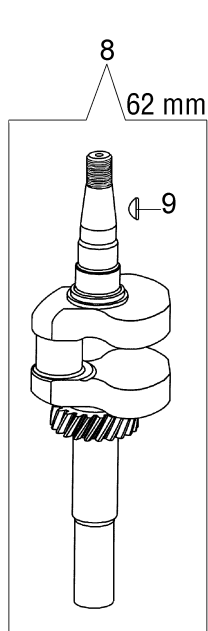

Illustrazione Albero e pistone

Rif.Nr.	Q.tà	Codice articolo	Descrizione	Validità da	Validità a	Note	Bollettino
1	1	L66150520	Kit segmenti				
2	2	L66150075	Anello seeger				
3	1	L66150077	Spinotto				
4	1	L66150222	Pistone completo				
5	2	L66150078	Vite biella				
6	1	L66150080A	Kit biella				
7	1	L66150355	Cuscinetto				
8	1	L66150083	Albero motore			62 mm	
9	1	L66150081	Chiavetta				
10	1	L66150424	Rondella				
11	1	L66151189	Albero motore			80 mm