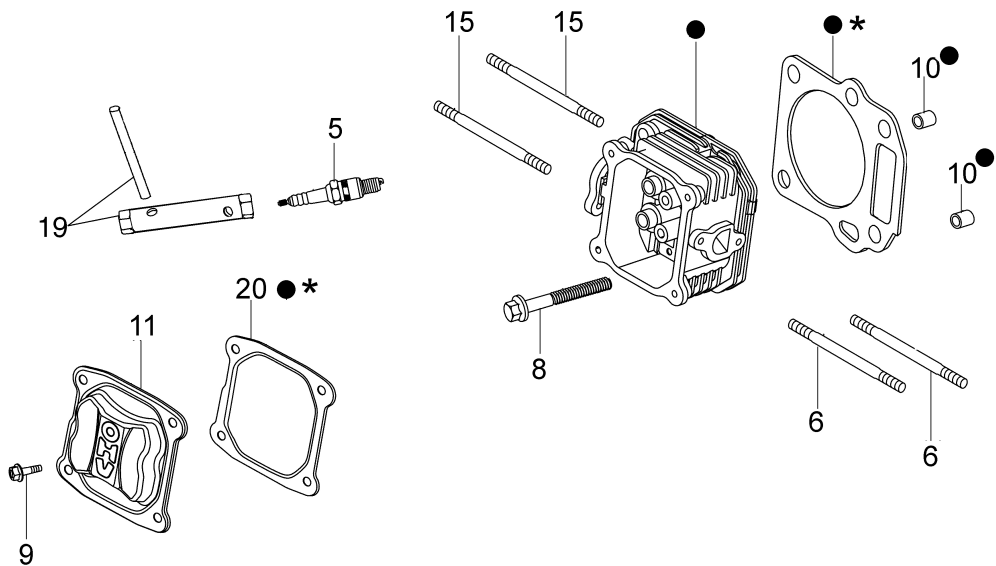

Illustrazione Esploso

Rif.Nr.	Q.tà	Codice articolo	Descrizione	Validità da	Validità a	Note	Bollettino
88	1	66070749	Kit assale				
89	1	66070680R	Puleggia (motore)				
90	1	8202126R	Linguetta				
91	1	66030003AR	Mozzo portalama				
92	1	66070440R	Lama mulching				
93	1	66060384R	Rondella				
94	1	3906150R	Vite				
95	1	3027013R	Anello				
96	1	66070439A	Kit leva				
97	2	66070435R	Boccola	SN 6195164910			BT5-079-04/15
98	1	66070744	Kit supporti				
99	1	3806076	Vite				

Illustrazione Testa e valvole

Rif.Nr.	Q.tà	Codice articolo	Descrizione	Validità da	Validità a	Note	Bollettino
1	2	L66150368	Bilanciere				
2	2	L66150403	Guida				
3	1	L66150102A	Albero camme				
4	1	L66150399	Rondella				
5	1	3055123	Candela				
6	2	L66150709	Prigioniero	11/2013			
6	2	L66150396	Prigioniero		10/2013		
7	1	L66150221	Kit testa				
8	4	L66150720	Vite				
9	4	L66150393	Vite				
10	2	L66150350	Spina				
11	1	L66150394	Coperchio				
12	2	L66150365	Anello				
13	2	L66150366	Molla valvole				
14	1	L66150472	Kit valvola aspiraz./scarico				
15	2	L66150241	Prigioniero				
16	1	L66150096	Lamierino				
17	1	L66150722	Asta bilanciere				
18	1	L66150245	Kit guarnizioni		10/2013		
18	1	L66150724	Kit guarnizioni	11/2013			
19	1	66060414	Chiave combinata 19 x 21 mm				
20	1	L66150471	Guarnizione				
21	2	L66150364	Valvola				