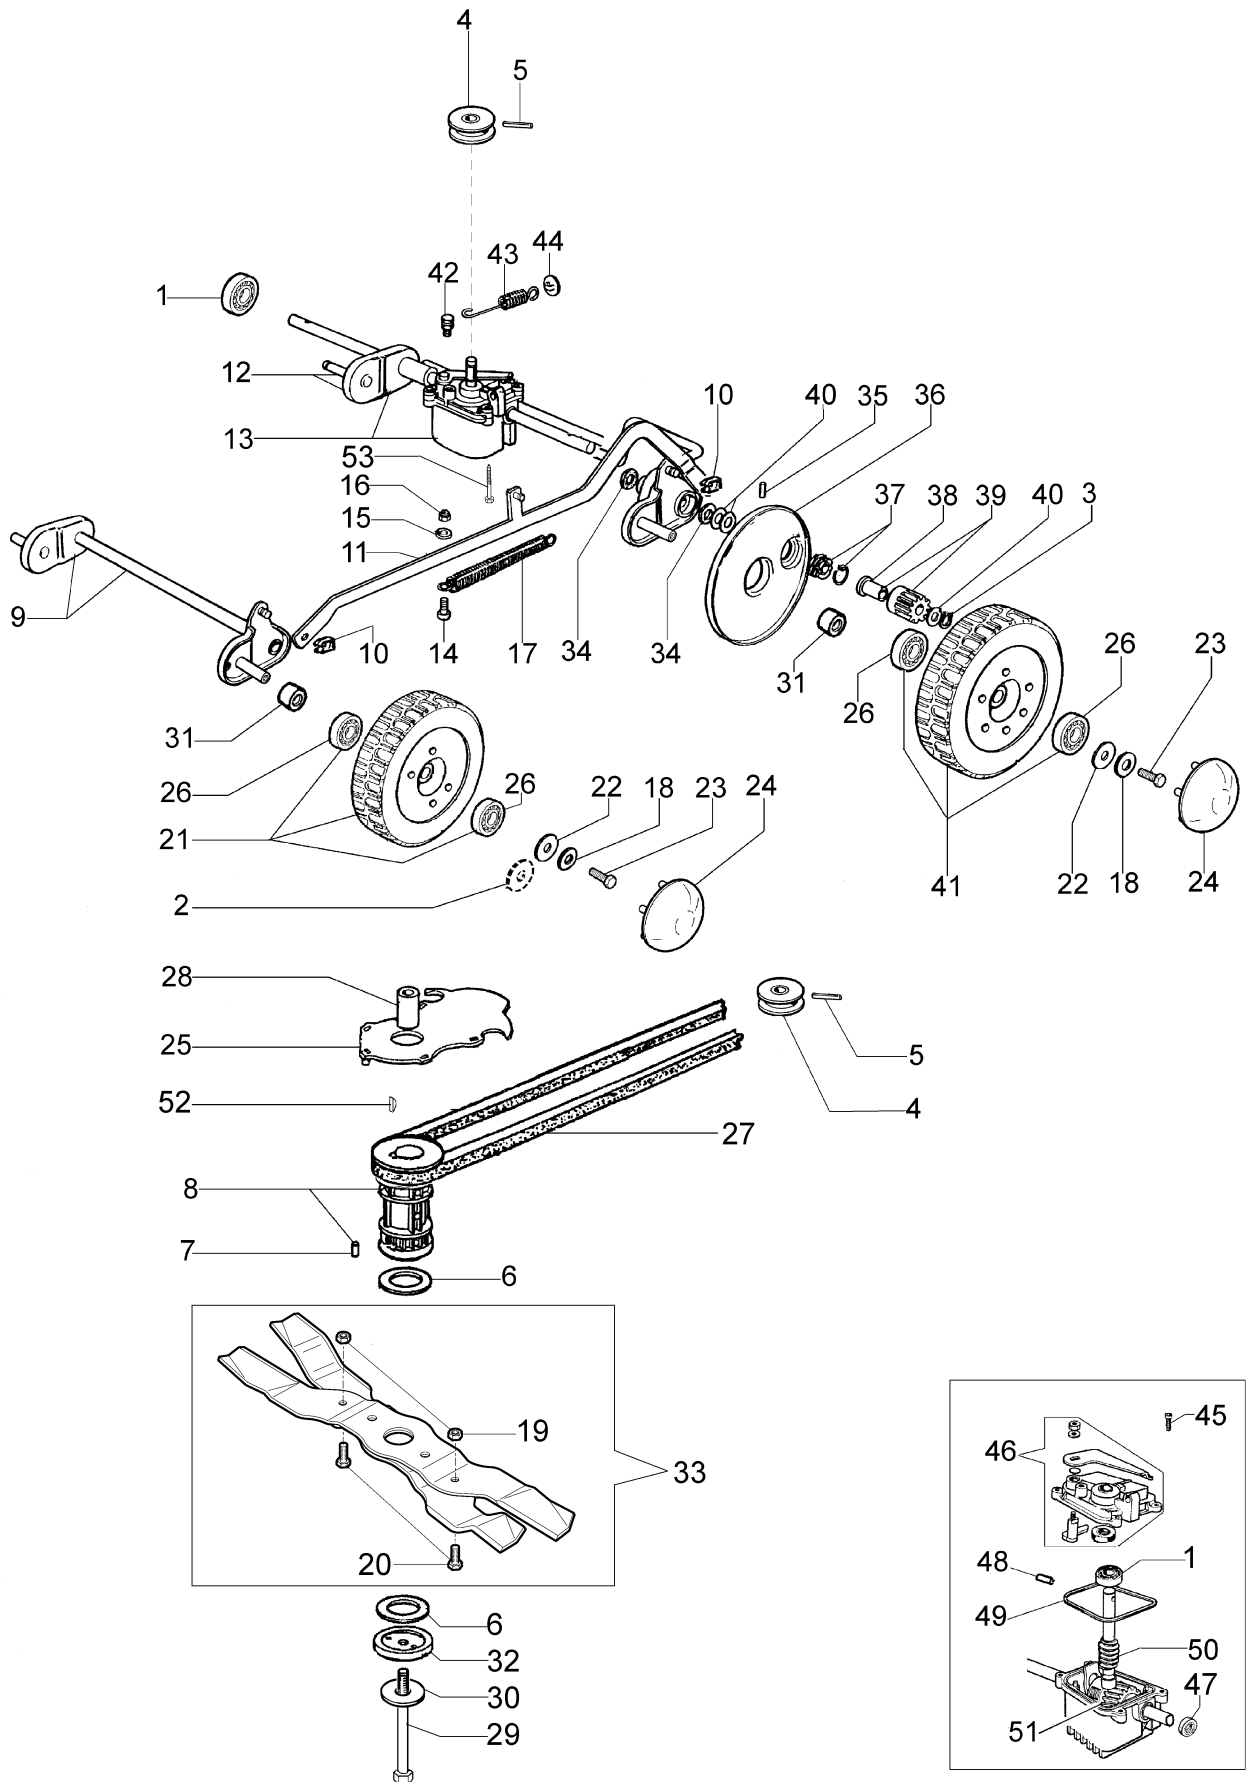

Illustrazione Carcassa

Rif.Nr.	Q.tà	Codice articolo	Descrizione	Validità da	Validità a	Note	Bollettino
1	1	8203527	Sacco				BT5-048-09/08
2	1	8203384AR	Telaio				BT5-048-09/08
3	1	8203383AR	Deflettore				BT5-048-09/08
4	1	8203398R	Portaoggetti				
5	1	8203378R	Coperchio				
6	1	8203523R	Settore				
7	1	8203368AR	Leva				
8	1	3046020	Manopola				
9	1	8203364R	Supporto				
10	1	8203444R	Carcassa				
11	2	301000042R	Vite				
12	5	3918009R	Rondella				
13	2	3914006R	Dado				
14	1	8203376R	Protezione				
15	1	8203352R	Protezione				
16	1	8203315BR	Protezione				
17	1	8202201	Anello				
18	1	8203424R	Testata				
19	1	8203012	Perno				
20	1	8203010R	Portello				
21	1	8200322	Passacavo				
22	2	3045027R	Fermo				
23	1	8201030R	Coperchio				
24	2	8201193C	Boccola				
25	2	8200452	Lamierino				
26	1	8203472	Protezione				
27	15	3960031R	Vite				
28	1	8200239R	Protezione				
29	2	8201363CR	Boccola				
30	1	8202029	Molla				
31	1	8203413R	Coperchio				
32	1	3960038R	Vite				
33	4	3918013R	Rondella				
34	2	3906066R	Vite				
35	2	3024008	Anello seeger				
36	1	3806049	Vite				
37	1	8203374R	Molla				
38	4	3960050R	Vite				
39	1	8203380R	Tappo mulching				
40	1	8203467R	Tirante				BT5-048-09/08
41	3	66060110R	Distanziale				