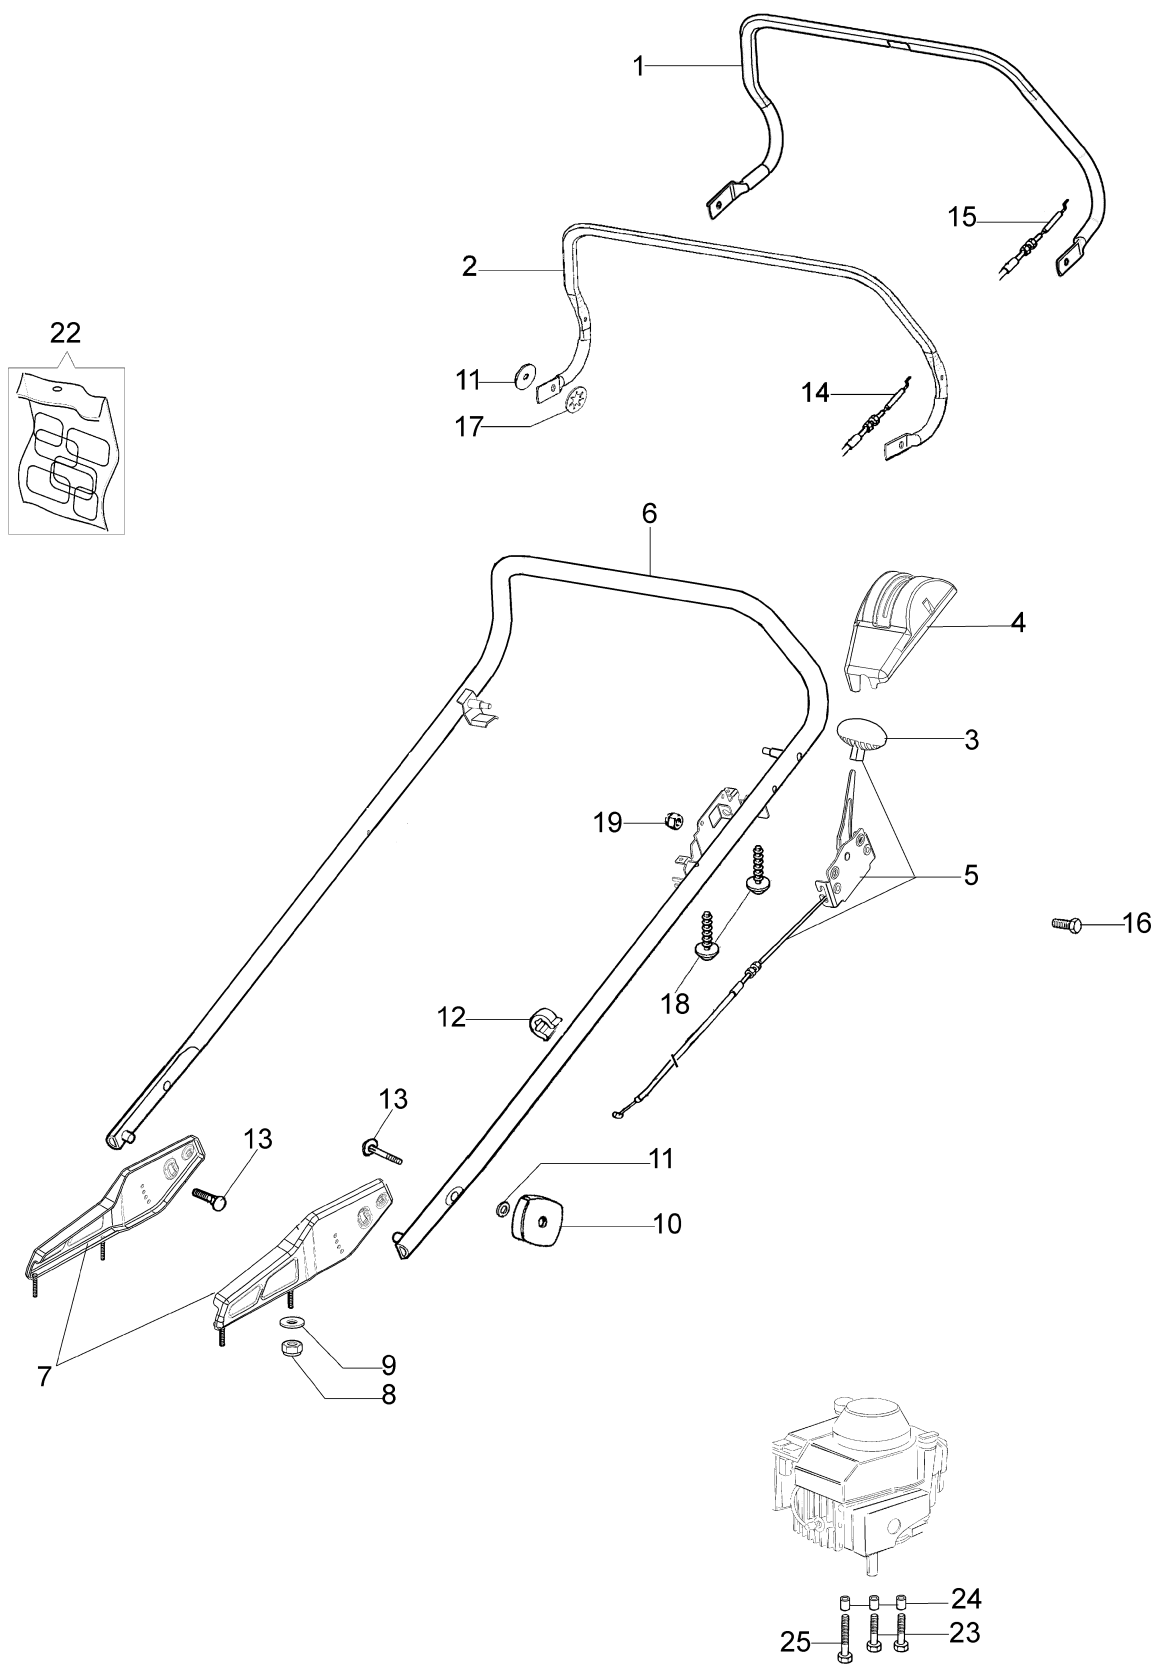

LUX 55 TBD Rasaerba

Informazioni tecniche

Peso	42,7 Kg
Scocca	alluminio
Avanzamento	trazione (3,6 Km/h)
Regolazione taglio	centralizzata
Altezza taglio	da 20 a 75 mm
Capacità cesto	80 L
Larghezza taglio	53 cm
Motore marca/modello	B&S serie 750

Documenti

Manubrio

Carcassa

Gruppo assale (Fino a Febbraio 13)

Gruppo assale (Da Marzo 13)

Illustrazione Manubrio

Rif.Nr.	Q.tà	Codice articolo	Descrizione	Validità da	Validità a	Note	Bollettino
1	1	8203477R	Leva trazione				
2	1	8203349R	Leva freno				
3	1	8203419R	Pomello				
4	1	8203347R	Plancia				
5	1	8203470R	Acceleratore completo				
6	1	8203425AR	Manubrio				
7	1	8203397	Kit attacco				
8	4	3914006R	Dado				
9	4	8200372	Rondella				
10	2	66060395R	Pomello				
11	2	3916008R	Rondella				
12	2	66060231	Fascetta				
13	2	3910015R	Vite				
14	1	8203464R	Cavo freno motore				
15	1	8202031ER	Filo trazione				
16	2	3806021AR	Vite				
17	2	3045033R	Anello di fermo				
18	2	3960016R	Vite				
19	2	3914003R	Dado				
22	1	8203473	Kit etichette				
23	2	3906080	Vite				
24	3	8200217R	Distanziale				
25	1	3906089	Vite				