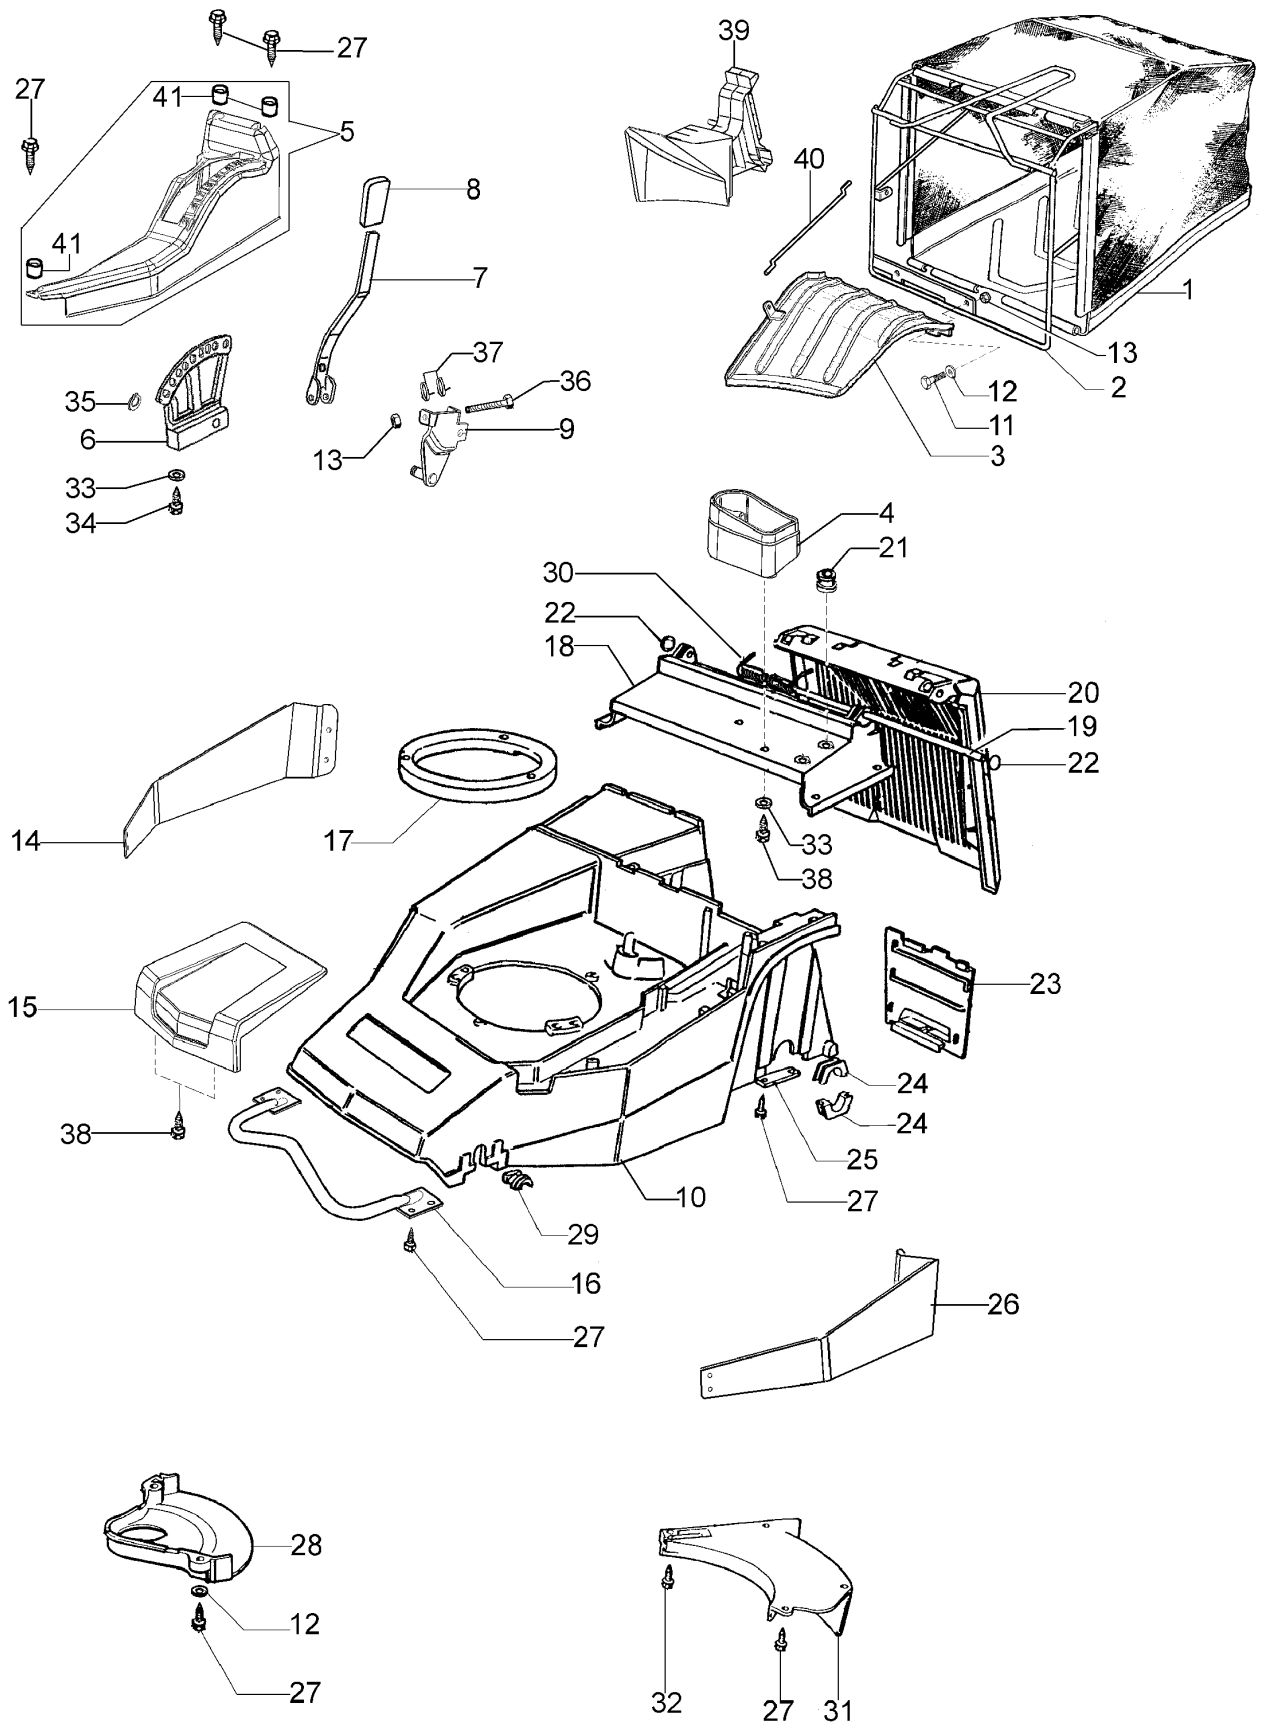

LUX 55 TBD Rasaerba

Informazioni tecniche

Peso	42,7 Kg
Scocca	alluminio
Avanzamento	trazione (3,6 Km/h)
Regolazione taglio	centralizzata
Altezza taglio	da 20 a 75 mm
Capacità cesto	80 L
Larghezza taglio	53 cm
Motore marca/modello	B&S serie 750

Documenti

Manubrio

Carcassa

Gruppo assale (Fino a Febbraio 13)

Gruppo assale (Da Marzo 13)

Illustrazione Manubrio

Rif.Nr.	Q.tà	Codice articolo	Descrizione	Validità da	Validità a	Note	Bollettino
1	1	8203477R	Leva trazione				
2	1	8203349R	Leva freno				
3	1	8203419R	Pomello				
4	1	8203347R	Plancia				
5	1	8203470R	Acceleratore completo				
6	1	8203425AR	Manubrio				
7	1	8203397	Kit attacco				
8	4	3914006R	Dado				
9	4	8200372	Rondella				
10	2	66060395R	Pomello				
11	2	3916008R	Rondella				
12	2	66060231	Fascetta				
13	2	3910015R	Vite				
14	1	8203464R	Cavo freno motore				
15	1	8202031ER	Filo trazione				
16	2	3806021AR	Vite				
17	2	3045033R	Anello di fermo				
18	2	3960016R	Vite				
19	2	3914003R	Dado				
22	1	8203473	Kit etichette				
23	2	3906080	Vite				
24	3	8200217R	Distanziale				
25	1	3906089	Vite				