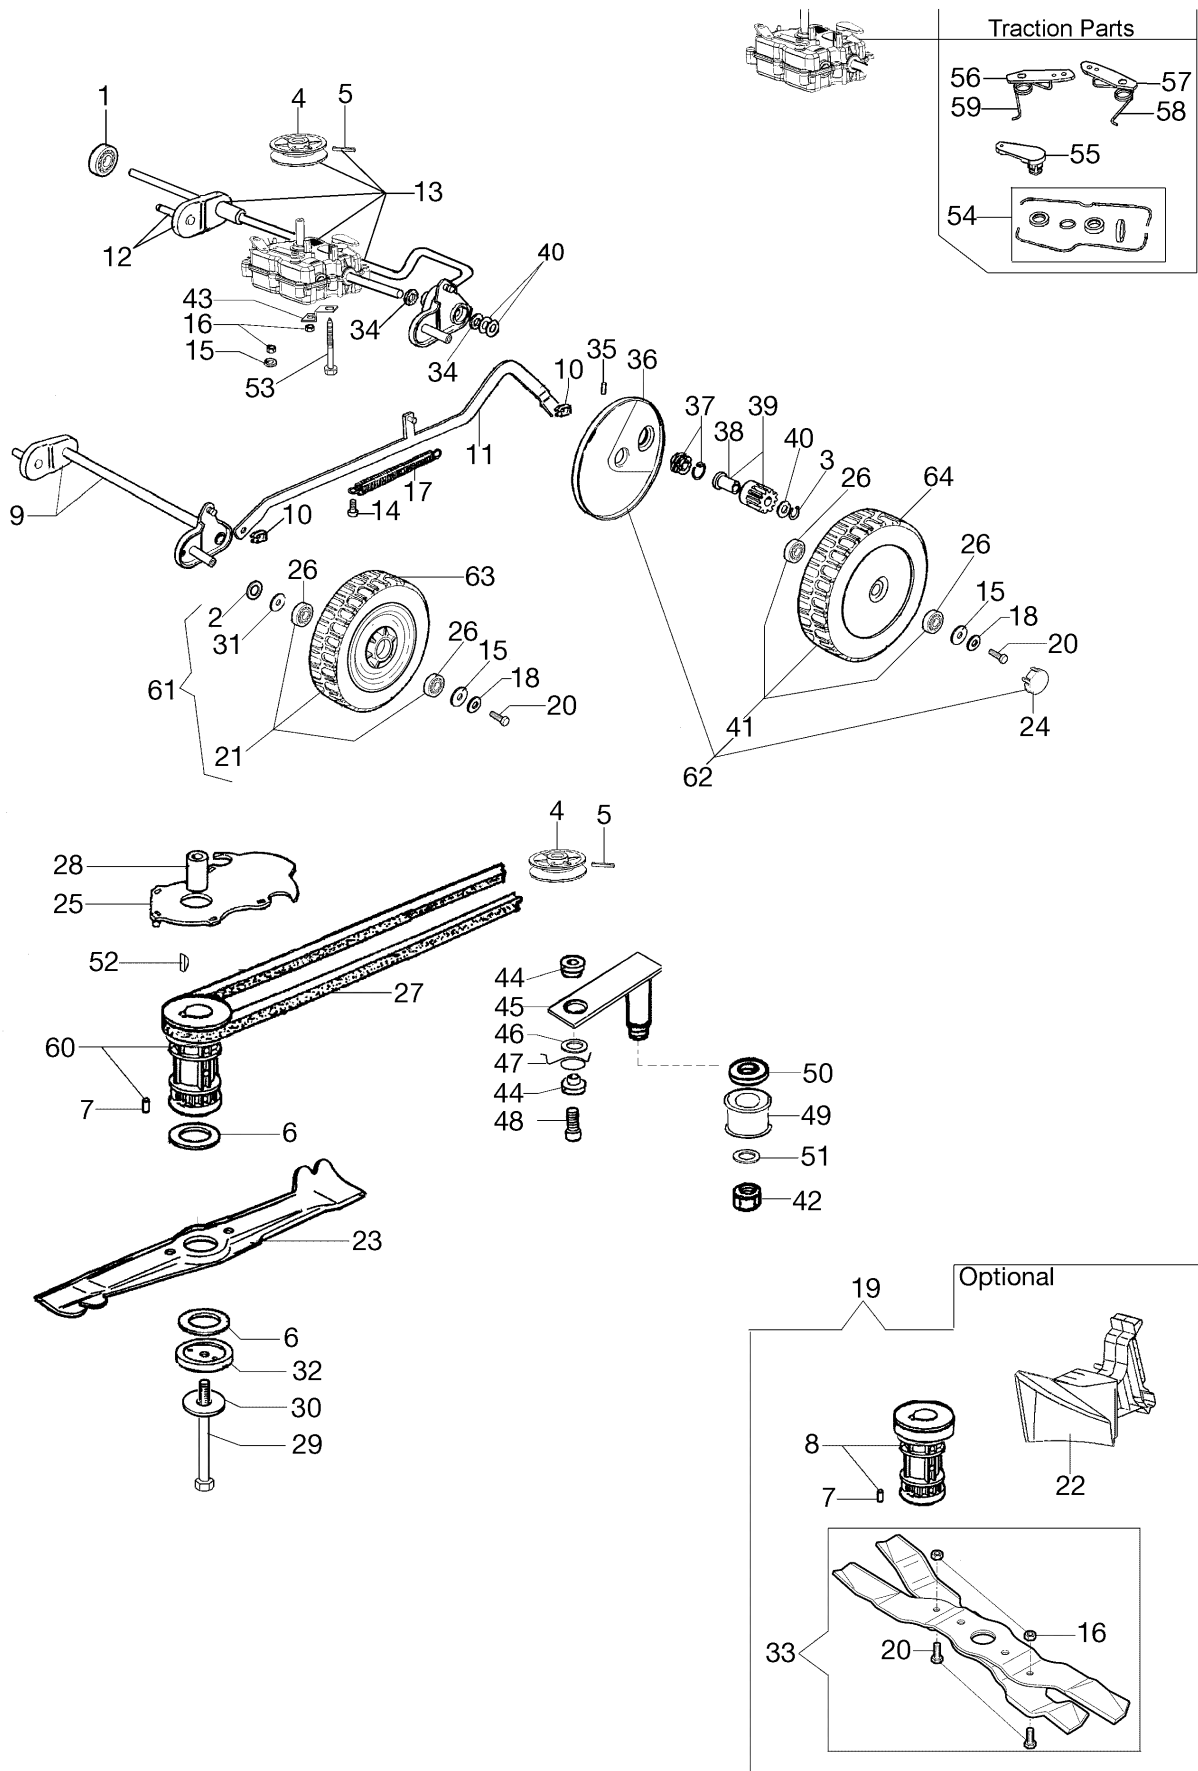

Illustrazione Gruppo assale (Da Marzo 13)

Rif.Nr.	Q.tà	Codice articolo	Descrizione	Validità da	Validità a	Note	Bollettino
1	1	3035023R	Cuscinetto				
2	4	N4399100	Ralla	SN 6023024267			BT5-071-06/13
3	2	3024012R	Anello seeger				
4	1	8203480R	Puleggia				
5	1	3022020R	Spina				
6	2	8201246R	Rondella				
7	2	3023010R	Spina				
8	1	8203399R	Mozzo				BT5-071-06/13
9	1	8203308BR	Assale anteriore				
10	2	3033130	Fermo				
11	1	8203371R	Leva				
12	1	8203358BR	Assale posteriore				
13	1	8203434ER	Assale con trasmissione				
14	1	3801022R	Vite				
15	1	3918009R	Rondella				
16	4	3914006R	Dado				
17	1	8203375R	Molla				
18	4	3819009R	Rondella				
19	1	8203502R	Kit Mulching	SN 6023024267			BT5-071-06/13
20	6	301000042R	Vite				
21	2	8203496AR	Ruota anteriore	SN 6023024267			BT5-071-06/13
22	1	8203380R	Tappo mulching				BT5-071-06/13
23	1	8203141R	Lama	SN 6023024267			BT5-071-06/13
24	2	8203501R	Copriruota	SN 6023024267			BT5-071-06/13
25	1	8200341R	Protezione				
26	8	3035015R	Cuscinetto	SN 6023024267			BT5-071-06/13
27	1	3047028R	Cinghia				
28	1	8203463R	Distanziale				
29	1	3906155R	Vite				
30	1	66060384R	Rondella				
31	2	YN4392710	Rondella	SN 6023024267			BT5-071-06/13
32	1	8203316R	Rondella				
33	1	8203355CR	Kit lame				BT5-071-06/13
34	2	8202311R	Anello				
35	2	3033008R	Rullino				
36	1	8203497R	Disco	SN 6023024267			BT5-071-06/13
37	1	8202071AR	Collare sx				
37	1	8202070AR	Collare dx				
38	2	8202062R	Boccola				
39	2	8202063R	Pignone				
40	2	3064012R	Distanziale				
41	2	8203495AR	Ruota posteriore	SN 6023024267			BT5-071-06/13
42	1	3914010R	Dado				
43	1	8203379R	Piastrina				
44	2	8203051	Distanziale				
45	1	8203393R	Leva