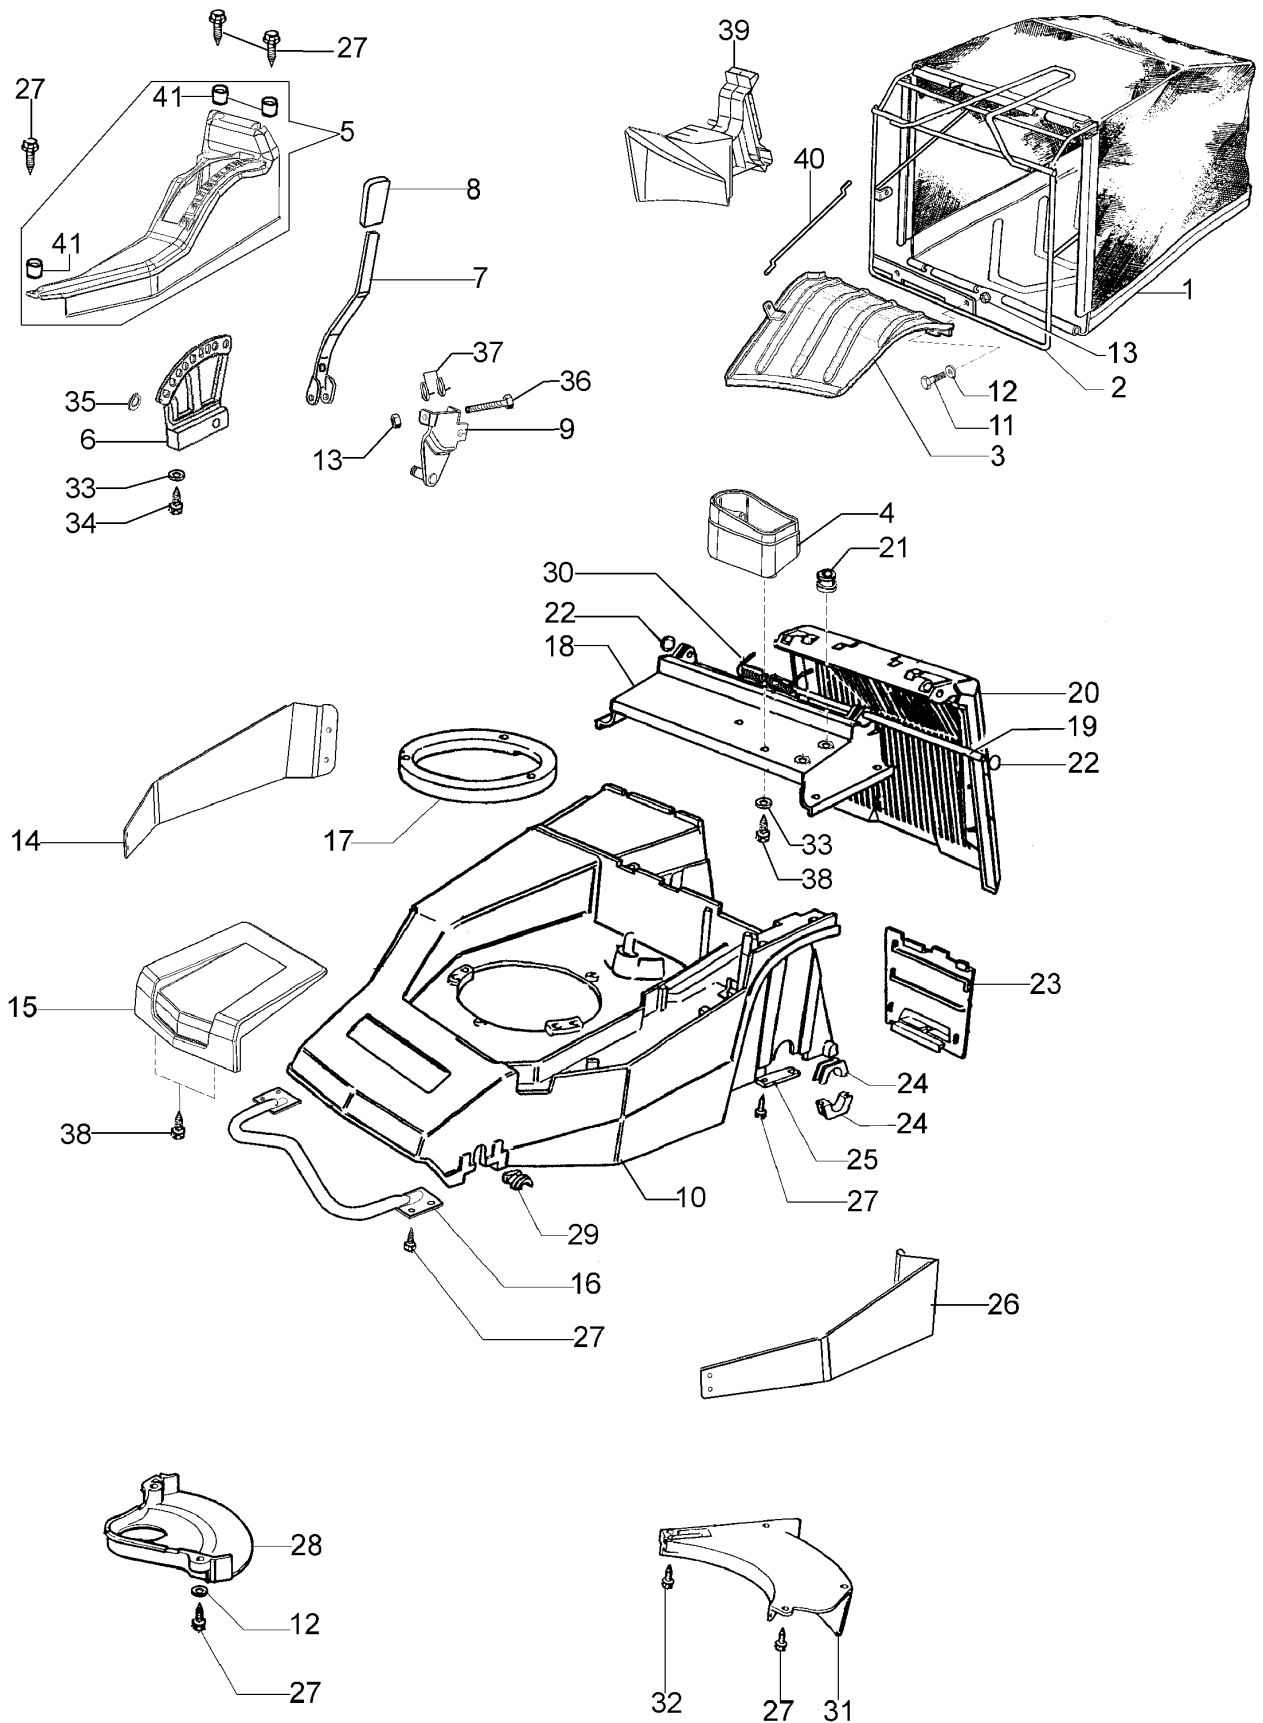

### Informazioni tecniche

Peso	48,0 Kg
Scocca	alluminio
Avanzamento	3 marce (1a: 2,2 - 2a: 3,6 - 3a: 4,5 km/h)
Regolazione taglio	centralizzata
Altezza taglio	da 20 a 75 mm
Capacità cesto	80 L
Larghezza taglio	53 cm
Motore marca/modello	B&S serie 850

## Illustrazione Manubrio

---

Rif.Nr.	Q.tà	Codice articolo	Descrizione	Validità da	Validità a	Note	Bollettino
1	1	8203477R	Leva trazione				
2	1	8203349R	Leva freno				
3	2	8203419R	Pomello				
4	1	8203348R	Plancia				
5	1	8203430R	Acceleratore completo				
6	1	8203343AR	Manubrio				
7	1	8203397	Kit attacco				
8	4	3914006R	Dado				
9	4	8200372	Rondella				
10	2	66060395R	Pomello				
11	2	3916008R	Rondella				
12	2	66060231	Fascetta				
13	2	3910015R	Vite				
14	1	8203407R	Filo freno motore				
15	1	8203402AR	Filo trazione				
16	1	8203347R	Plancia				
17	1	8203373AR	Leva cambio (completa)				
18	2	3806021AR	Vite				
19	2	3045033R	Anello di fermo				
20	4	3960016R	Vite				
21	4	3914003R	Dado				
22	1	8203473	Kit etichette				
23	2	3906080	Vite				
24	3	8200217R	Distanziale				
25	1	3906089	Vite				