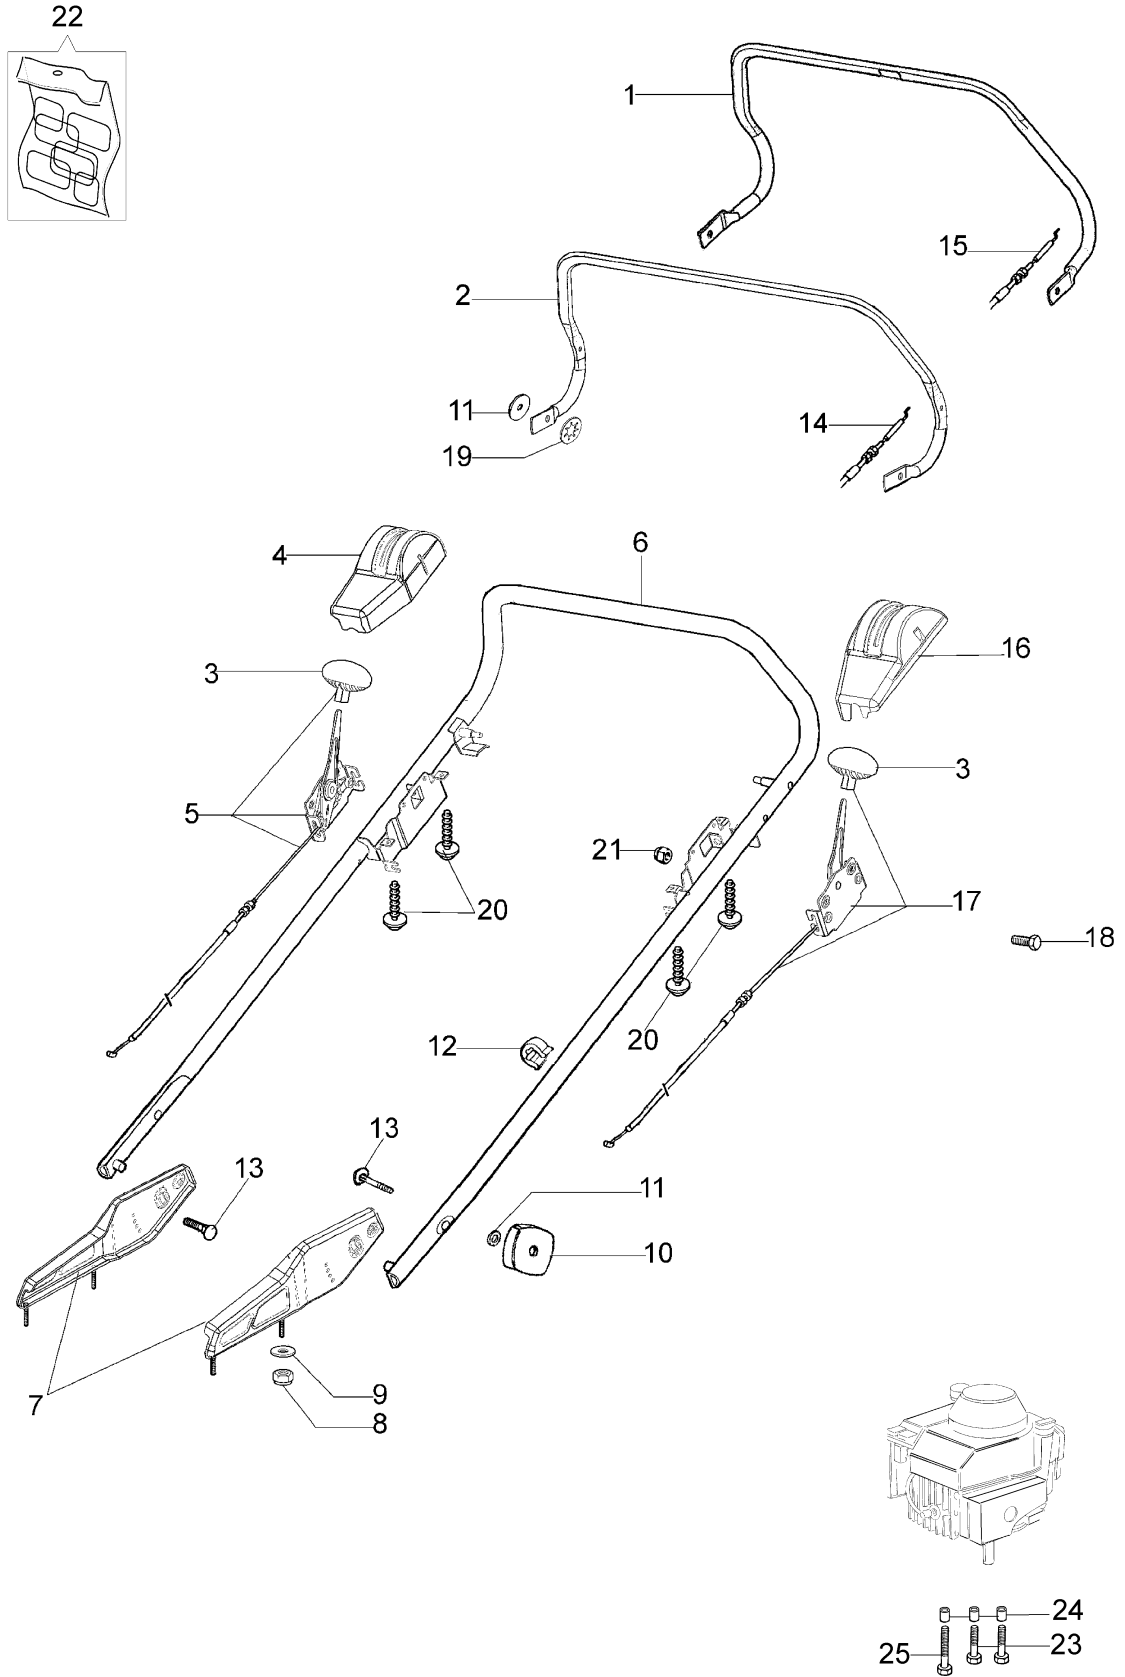

### Informazioni tecniche

Peso	48,0 Kg
Scocca	alluminio
Avanzamento	3 marce (1a: 2,2 - 2a: 3,6 - 3a: 4,5 km/h)
Regolazione taglio	centralizzata
Altezza taglio	da 20 a 75 mm
Capacità cesto	80 L
Larghezza taglio	53 cm
Motore marca/modello	B&S serie 850

## Illustrazione Manubrio

---

Rif.Nr.	Q.tà	Codice articolo	Descrizione	Validità da	Validità a	Note	Bollettino
1	1	8203477R	Leva trazione				
2	1	8203349R	Leva freno				
3	2	8203419R	Pomello				
4	1	8203348R	Plancia				
5	1	8203430R	Acceleratore completo				
6	1	8203343AR	Manubrio				
7	1	8203397	Kit attacco				
8	4	3914006R	Dado				
9	4	8200372	Rondella				
10	2	66060395R	Pomello				
11	2	3916008R	Rondella				
12	2	66060231	Fascetta				
13	2	3910015R	Vite				
14	1	8203407R	Filo freno motore				
15	1	8203402AR	Filo trazione				
16	1	8203347R	Plancia				
17	1	8203373AR	Leva cambio (completa)				
18	2	3806021AR	Vite				
19	2	3045033R	Anello di fermo				
20	4	3960016R	Vite				
21	4	3914003R	Dado				
22	1	8203473	Kit etichette				
23	2	3906080	Vite				
24	3	8200217R	Distanziale				
25	1	3906089	Vite				