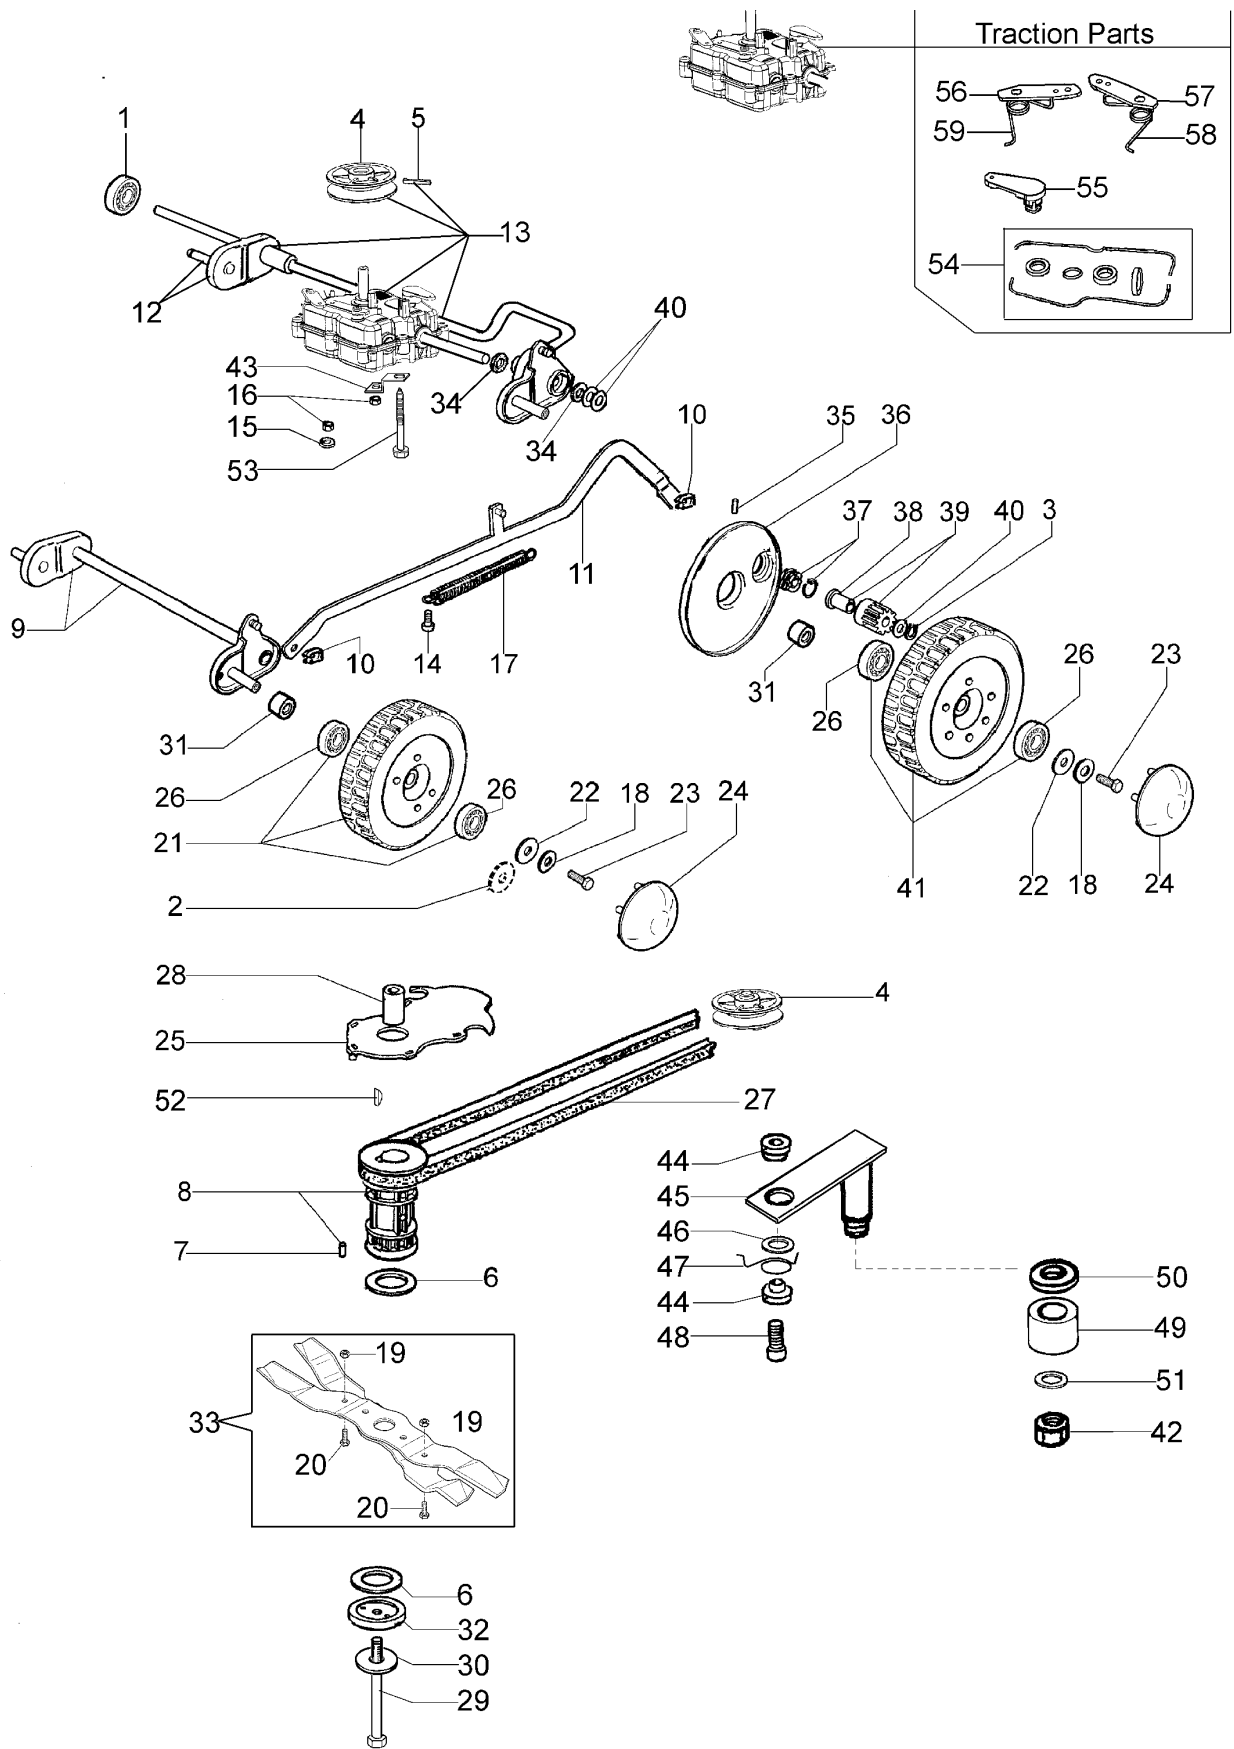

Illustrazione Gruppo assale (Fino a Febbraio 13)

Rif.Nr.	Q.tà	Codice articolo	Descrizione	Validità da	Validità a	Note	Bollettino
1	1	3035023R	Cuscinetto				
2	4	3918018R	Rondella				
3	2	3024012R	Anello seeger				
4	1	8203480R	Puleggia	SN 6020499599			BT5-063-02/11
4	1	66060419R	Puleggia		SN 6020499598		BT5-063-02/11
5	1	3022020R	Spina	SN 6020499599			BT5-063-02/11
6	2	8201246R	Rondella				
7	2	3023010R	Spina				
8	1	8203399R	Mozzo		SN 6023024266		BT5-071-06/13
9	1	8203308BR	Assale anteriore				BT5-067-06/11
10	2	3033130	Fermo				
11	1	8203371R	Leva				
12	1	8203358BR	Assale posteriore	SN 6020499599			BT5-063-02/11,
13	1	8203434ER	Assale con trasmissione	SN 6020499599			BT5-067-06/11, BT5-056-10/09,
14	1	3801022R	Vite				BT5-063-02/11, BT5-067-06/11
15	1	3918009R	Rondella				
16	2	3914006R	Dado				
17	1	8203375R	Molla				
18	4	3819009R	Rondella				
19	2	3914006R	Dado				BT5-049-09/08
20	2	301000042R	Vite				BT5-049-09/08
21	2	8203340A	Kit ruota anteriore		SN 6023024266		BT5-071-06/13
22	4	8203307	Rondella				
23	4	301000042R	Vite				
24	4	66060276	Copri ruota		SN 6023024266		BT5-071-06/13
25	1	8200341R	Protezione				
26	8	3035022R	Cuscinetto		SN 6023024266		BT5-071-06/13
27	1	3047028R	Cinghia				
28	1	8203463R	Distanziale				
29	1	3906155R	Vite				
30	1	66060384R	Rondella				
31	4	8203336R	Boccola		SN 6023024266		BT5-071-06/13
32	1	8203316R	Rondella				
33	1	8203355CR	Kit lame		SN 6023024266		BT5-049-09/08, BT5-060-02/10, BT5-071-06/13
34	2	8202311R	Anello				
35	2	3033008R	Rullino				
36	1	8203335AR	Copri ruota		SN 6023024266		BT5-071-06/13
37	1	8202070AR	Collare dx				
37	1	8202071AR	Collare sx				
38	2	8202062R	Boccola				
39	2	8202063R	Pignone				
40	2	3064012R	Distanziale				
41	2	8203339B	Kit ruota posteriore		SN 6023024266		BT5-051-12/08, BT5-071-06/13
42	1	3914010R	Dado				
43	1	8203379R	Piastrina				
44	2	8203051	Distanziale