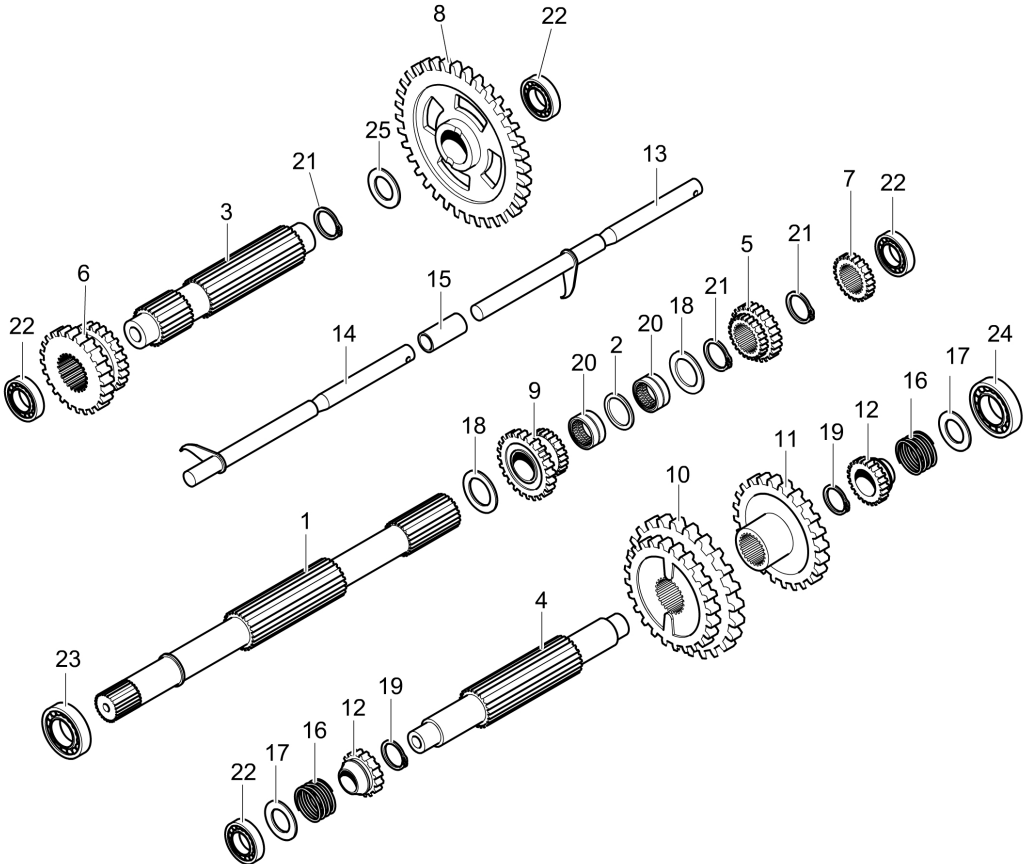

Illustrazione Scatola cambio

Rif.Nr.	Q.tà	Codice articolo	Descrizione	Validità da	Validità a	Note	Bollettino
1	1	YF1375001	Tappo				
2	1	YF1375002	Scatola del cambio			3+1; DX; RIGHT	
3	1	YF1375003	Scatola del cambio			3+1; SX; LEFT	
4	1	YF1375004	Guarnizione				
5	1	YF1375005	Coperchietto				
6	2	YF1375006	Protezione				
7	1	YF1375007	Fermo (sbloccaggio)				
8	2	YF1375008	Molla				
9	1	YF1375009	Spina				
10	1	YF1375010	Tappo filettato				
11	2	YF1375011	Forcella cambio				
12	1	YF1375012	Leva (sbloccaggio) dx			DX; RIGHT	
13	1	YF1375013	Leva (sbloccaggio) sx			SX; LEFT	
14	2	3906045R	Vite				
15	2	3906130	Vite				
16	1	68720100	Vite				
17	1	YF1375014	Anello di tenuta				
18	1	YF1375015	Anello di tenuta				
19	2	YF1375016	Anello				
20	2	YF1375017	Anello di tenuta				
21	1	68720179AR	Gruppo (Cambio)				
22	2	YF1375019	Anello or				
23	1	YF1375020	Vite				
24	1	034000013	Dado				
25	1	3912012	Dado				
26	1	3916008R	Rondella				
27	1	N4386600	Rondella				
28	1	YF1375021	Boccola				
29	1	YF1375022	Boccola				
30	3	3806035R	Vite				
31	2	3806038R	Vite				
32	2	3906046	Vite				
33	3	3906055	Vite				
34	1	3806063	Vite				
35	2	3806049	Vite				
36	2	YN4742100	Sfera				
37	-	-	Non disponibile per questo prodotto			Solo per 4+2; Only for 4+2	
38	2	YN0305800	Guarnizione				
38	2	3049039R	Anello or				
39	1	3833076	Rondella				
40	1	F1375018	Tappo				
41	2	YN4377500	Rosetta				
42	4	YN5801000	Registro				
43	2	YN5901050	Morsetto				
44	1	N6366950	Vite				

Illustrazione Scatola cambio

Rif.Nr.	Q.tà	Codice articolo	Descrizione	Validità da	Validità a	Note	Bollettino
45	2	F1370444	Distanziale				
46	6	3057012	Rondella				
47		°	Vedi rif.21 Tav. Comandi (Manubrio)				
48	1	3806124	Vite				