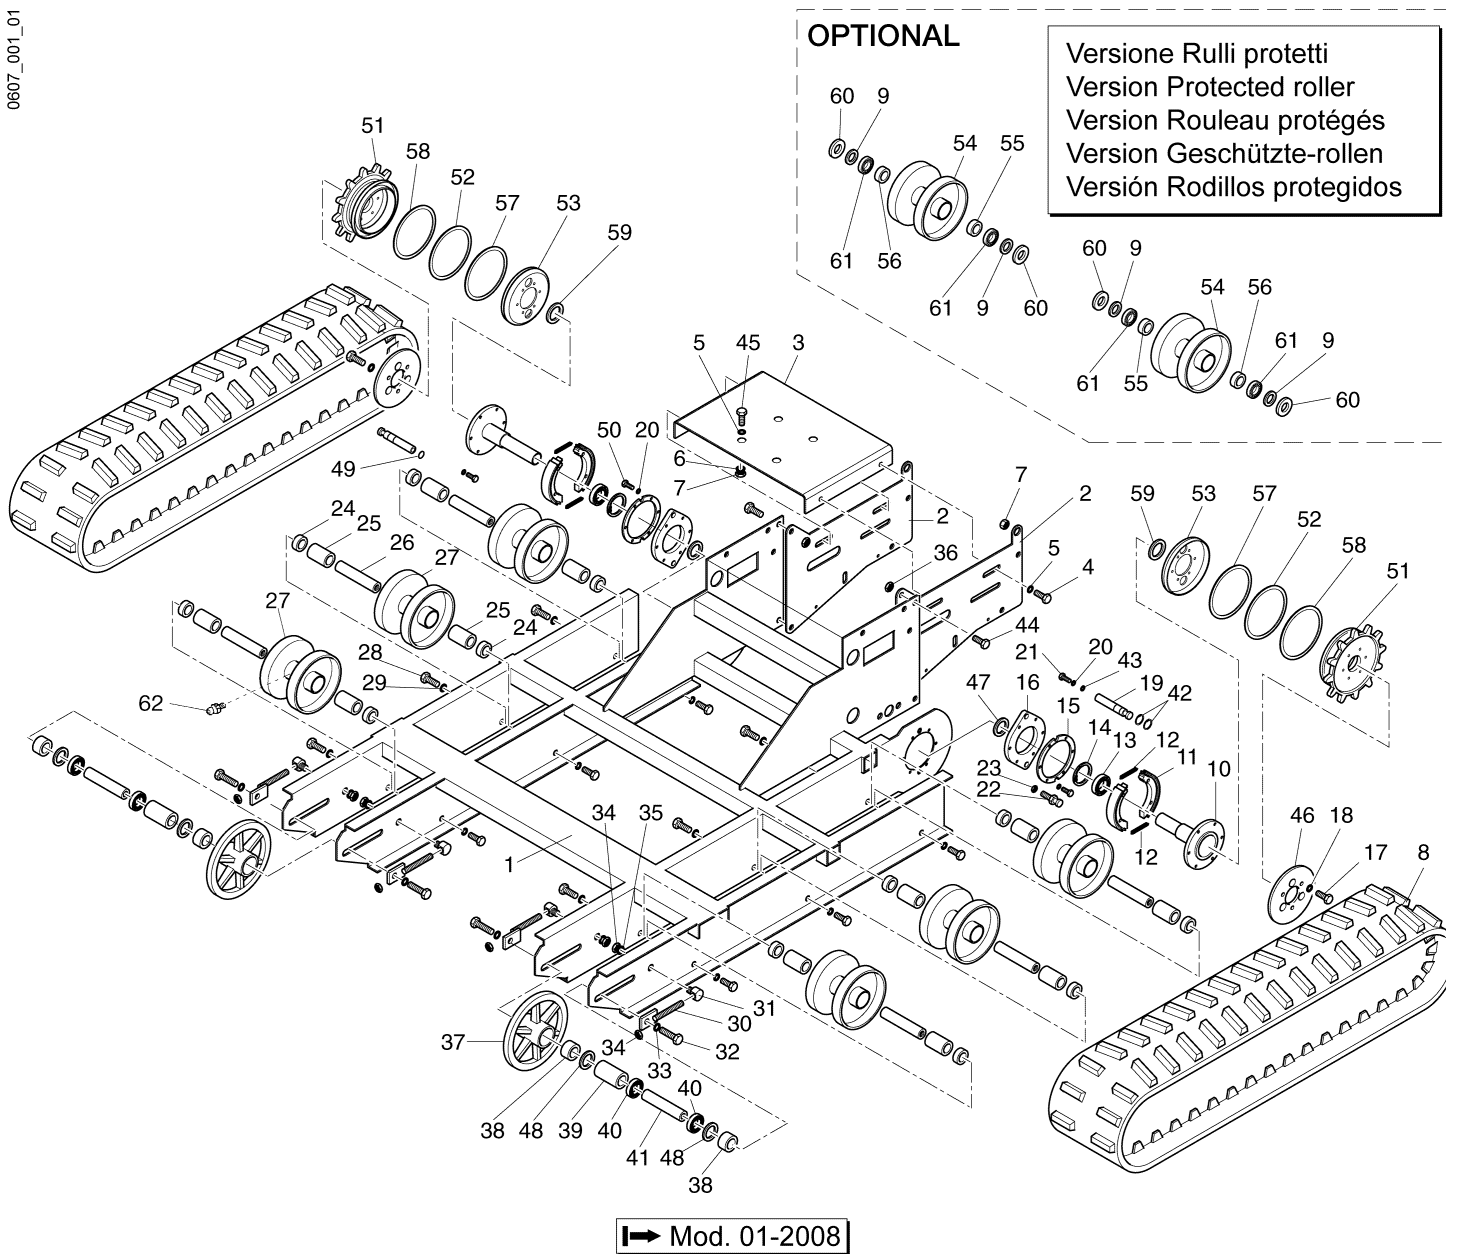

Sponda (Fissa)

0607_001_01

Illustrazione Telaio

Rif.Nr.	Q.tà	Codice articolo	Descrizione	Validità da	Validità a	Note	Bollettino
1	1	68720092A	Telaio				
2	2	68720006	Mensola				
3	1	68720007R	Supporto del motore				
4	4	3906066R	Vite				
5	8	3916008R	Rondella				
6	4	3819013R	Grower				
7	8	320000028R	Dado				
8	2	YF1370060	Cingolo				
9	12	N0209120	Anello				
10	2	YF1370013	Mozzo ruota				
11	4	YN2362700	Ceppo freno				
12	4	YN3105100	Molla				
13	2	YN1293400	Cuscinetto				
14	2	YN0133100	Anello seeger				
15	2	YF1370384	Flangia (cuscinetto)				
16	2	YF1370008	Supporto (cuscinetto)				
17	12	3806094R	Vite				
18	12	3819014R	Grower				
19	2	YF1370025	Camma (freno)				
20	12	3819013R	Grower				
21	2	YN6247400	Vite				
22	2	YF1370019	Fulcro				
23	2	YN1470150	Dado				
24	12	YF1370081	Distanziale				
25	12	YF1370080	Gabbia a rullini				
26	6	YF1370014	Perno				
27	6	YF1370018D	Rullo				BT11-001-07/09
28	12	YN6370600	Vite				
29	12	YN4390600	Rondella				
30	4	68720093R	Vite registro				
31	4	YF1370030	Supporto				
32	4	YN6417750	Vite				
33	8	YN4392710	Rondella				
34	8	YN1475110	Dado				
35	12	YN4390600	Rondella				
36	4	3914014R	Dado				
37	2	YF1370012	Ruota anteriore				
38	4	YF1370017	Distanziale				
39	2	YF1370016	Distanziale				
40	4	YN1271100	Cuscinetto				
41	2	YF1370015	Perno (Ruota)				
42	4	3024020R	Anello seeger				
43	2	3918013R	Rondella				
44	4	YN6320600	Vite				
45	4	3806074R	Vite				
46	2	YF1370373	Coperchio (ruota)				