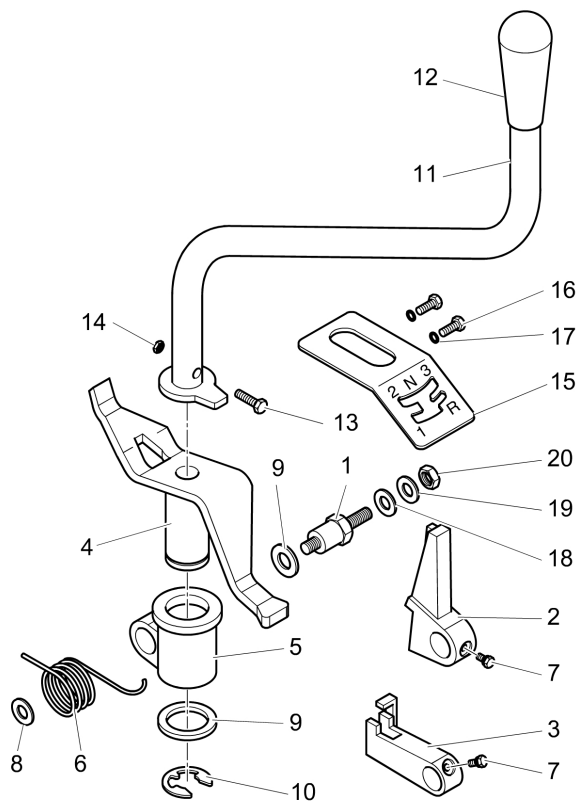

Illustrazione Comandi manubrio

Rif.Nr.	Q.tà	Codice articolo	Descrizione	Validità da	Validità a	Note	Bollettino
1	1	YF1370361	Manubrio				
2	2	YF1370367	Leva comando				
3	4	YF1370338	Camma (leva comando)				
4	2	YF1370339	Leva (registro)				
5	4	YF1370365	Perno (leva)				
6	1	YF1370309	Leva comando (galoppino)				
7	2	YF1370362	Snodo (leva comando)				
8	7	3914006R	Dado				
9	2	3024014R	Anello seeger				
10	4	YN6234000	Vite				
12	2	YN6031800	Perno				
13	8	YN5801000	Registro				
14	2	YF1370387	Protezione in gomma				
15	2	68720104R	Trasmissione (freno)				
16	2	YN5482100	Trasmissione (sbloccaggio)				
17	1	YN5472560	Trasmissione (galoppino)				
18	1	YN5480910	Trasmissione (tendicinghia)				
19	1	YN5458350	Trasmissione Kohler				
20	2	3914014R	Dado				
21	2	YN6364510	Vite				
22	2	YN4376400	Rondella				
23	2	YN6031500	Fermo (filo)				
24	4	YN5901050	Morsetto				
25	1	YK2203010	Passacavo				
26	1	YN5380805	Targhetta (Acceleratore)			Su richiesta; Upon request	
27	1	YN5380870	Targhetta (Istruzioni)			Su richiesta; Upon request	
28	1	YN5380660	Targhetta (Frizione)			Su richiesta; Upon request	
29	1	YN5380665	Targhetta (Freno)			Su richiesta; Upon request	
30	2	YN1762150	Fascetta				
31	4	YN0886400	Rivetto				
32	1	3044009R	Interruttore			12/2009	BT11-006-04/14
32	1	68720082	Cavo motor-stop (Benzina)			01/2010	BT11-006-04/14
34	1	3044009R	Interruttore				BT11-006-04/14
37	2	K8491008	Spessore				