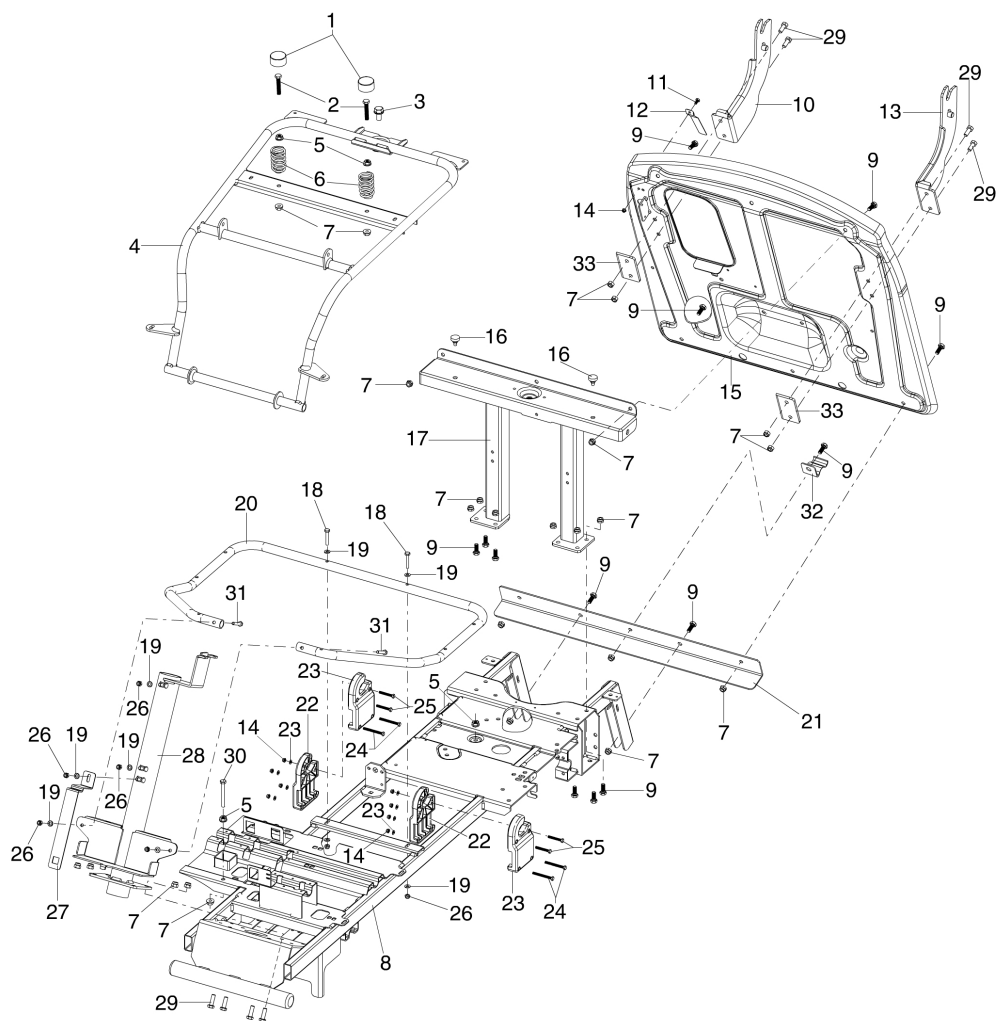

Albero e pistone

Coperchio basamento

Cilindro e basamento

Illustrazione Telaio

Rif.Nr.	Q.tà	Codice articolo	Descrizione	Validità da	Validità a	Note	Bollettino
1	2	68130362R	Tappo				
2	2	3906068R	Vite				
3	1	3933041R	Vite				
4	1	68130321R	Supporto sedile				
5	4	32000028R	Dado				
6	2	68130361R	Molla				
7	24	3914010R	Dado				
8	1	68130274AR	Telaio				
9	13	3906066R	Vite				
10	1	68130290R	Staffa dx				
11	1	3906019R	Vite				
12	1	68130298R	Linguetta				
13	1	68130423R	Staffa sx				
14	9	3914003R	Dado				
15	1	68130363R	Pannello				
16	2	68130133R	Antivibrante				
17	1	68130275R	Supporto				
18	2	3806048R	Vite				
19	9	3916006R	Rondella				
20	1	68130304R	Supporto pedana				
21	1	68130276R	Supporto pannello				
22	2	68130132R	Guscio			DX; RIGHT	
23	2	68130131R	Guscio			SX; LEFT	
24	4	3906028R	Vite				
25	4	018500135R	Vite				
26	7	3914006R	Dado				
27	1	68130236R	Fascetta				
28	1	68130008R	Piantone				
29	8	3806067R	Vite				
30	1	3906069R	Vite				
31	2	3906045R	Vite				
32	1	68130547R	Aggancio				
33	2	68130585R	Piastra				

Illustrazione Carrozzeria

Rif.Nr.	Q.tà	Codice articolo	Descrizione	Validità da	Validità a	Note	Bollettino
47	6	011200018R	Vite				
48	2	3916005R	Rondella				
49	2	3910007R	Vite				
50	4	3059004R	Fascetta				