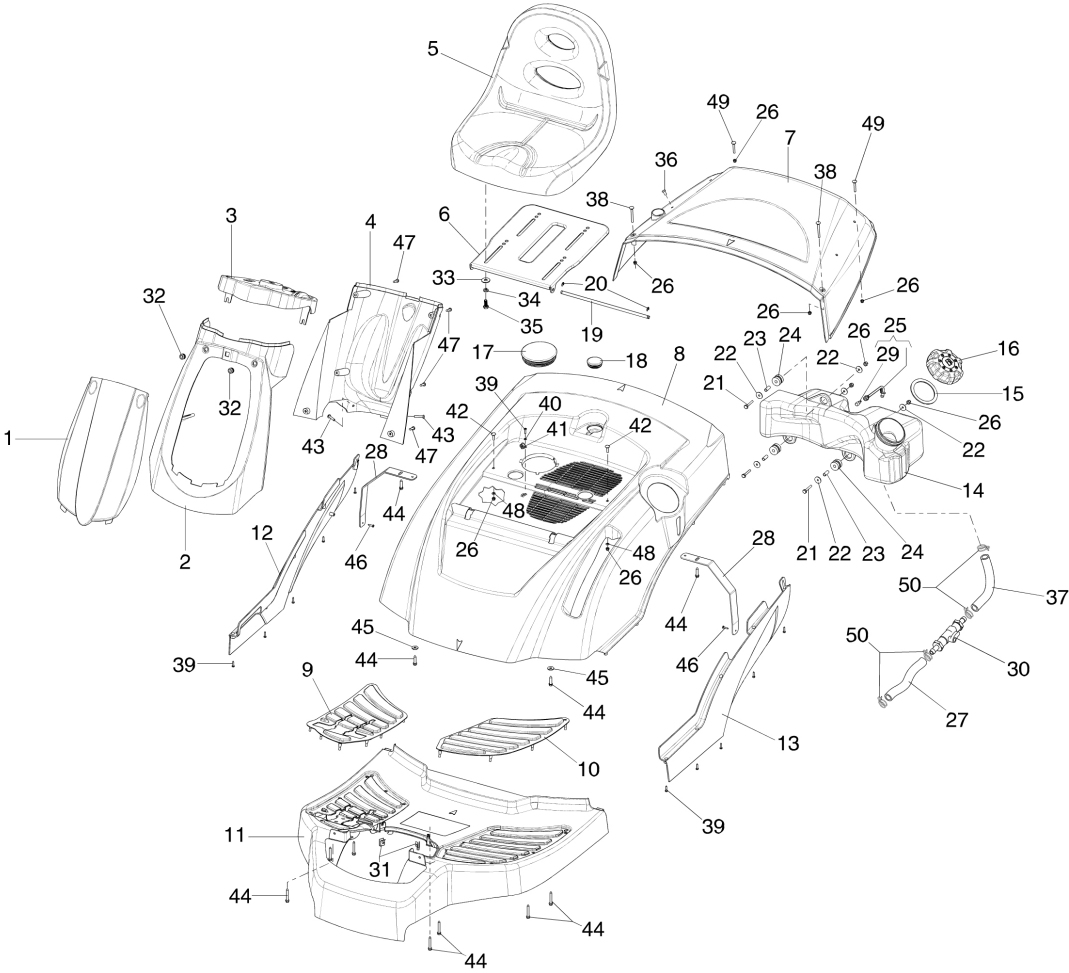

Testata

Avviamento

Volano

Starter

Leve di controllo

Carburatore

Filtro aria

Valvole

Albero e pistone

Coperchio basamento

Cilindro e basamento

Illustrazione Telaio

Rif.Nr.	Q.tà	Codice articolo	Descrizione	Validità da	Validità a	Note	Bollettino
1	2	68130362R	Tappo				
2	2	3906068R	Vite				
3	1	3933041R	Vite				
4	1	68130321R	Supporto sedile				
5	4	32000028R	Dado				
6	2	68130361R	Molla				
7	24	3914010R	Dado				
8	1	68130274AR	Telaio				
9	13	3906066R	Vite				
10	1	68130290R	Staffa dx				
11	1	3906019R	Vite				
12	1	68130298R	Linguetta				
13	1	68130423R	Staffa sx				
14	9	3914003R	Dado				
15	1	68130363R	Pannello				
16	2	68130133R	Antivibrante				
17	1	68130275R	Supporto				
18	2	3806048R	Vite				
19	9	3916006R	Rondella				
20	1	68130304R	Supporto pedana				
21	1	68130276R	Supporto pannello				
22	2	68130132R	Guscio			DX; RIGHT	
23	2	68130131R	Guscio			SX; LEFT	
24	4	3906028R	Vite				
25	4	018500135R	Vite				
26	7	3914006R	Dado				
27	1	68130236R	Fascetta				
28	1	68130008R	Piantone				
29	8	3806067R	Vite				
30	1	3906069R	Vite				
31	2	3906045R	Vite				
32	1	68130547R	Aggancio				
33	2	68130585R	Piastra				