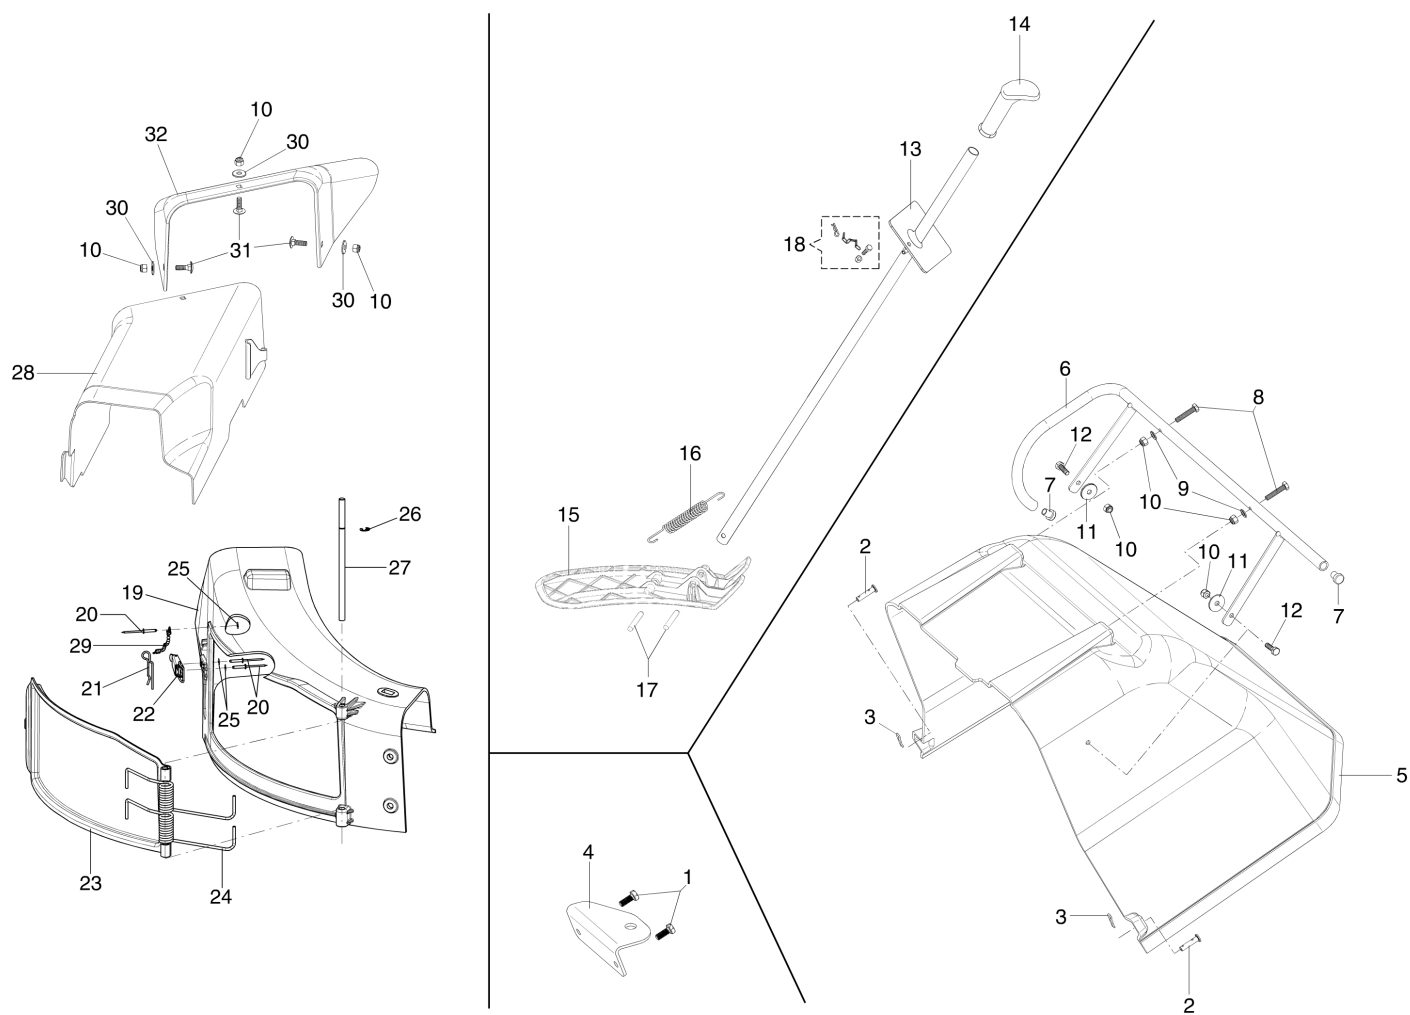

Illustrazione Impianto elettrico

Rif.Nr.	Q.tà	Codice articolo	Descrizione	Validità da	Validità a	Note	Bollettino
1	2	68130319R	Micro-interruttore 2 vie			Per leva freno e innesto lama (Normalmente aperto); For brake lever and blade joint (Normally open)	
2	1	68130595R	Interruttore sedile				
3	1	68130318AR	Selettore				
4	1	68130488R	Micro-interruttore 2 vie			Per pedale marcia avanti (Normalmente chiuso); For forward gear pedal (Normally closed); For reverse gear pedal (Normally closed)	
5	1	68130320R	Micro-interruttore 3 vie				
6	1	68132024AR	Scheda elettronica				
7	1	68130271R	Supporto scheda				
8	2	68130369R	Porta interruttore				
9	2	68130368R	Micro relè				
10	1	68132019R	Impianto elettrico				
11	1	68130272R	Coperchio				
12	1	68130372R	Fusibile			5 Ampere	
13	1	68130452R	Fusibile			15 Ampere	
14	1	68130373R	Fusibile			100 Ampere	
15	3	68130370R	Coprifusibile				
16	1	68130586R	Batteria				
17	1	68130700R	Relé avviamento				
18	1	68130360R	Micro-interruttore			Presenza cesto; Presence grassbag	
19	1	68130446R	Coperchio				
20	1	68130451R	Micro-interruttore			Sacco pieno; Sackful	
21	1	68130447R	Coperchio				
22	1	68130448R	Asta				
23	1	68130449R	Asta				
24	1	3022030R	Perno				
25	1	68130460R	Vite				
26	1	68130450R	Protezione				
27	1	011500059R	Vite				
28	2	3960147R	Vite				
29	4	3916004R	Rondella				
30	2	028200069R	Dado				
31	2	3906010R	Vite				
32	2	3911020R	Dado				
33	2	3806035R	Vite				
34	2	3916006R	Rondella				
35	2	3914006R	Dado				
36	1	68130453R	Micro-interruttore				
37	2	3960040R	Vite				
38	4	3960056R	Vite				
39	1	68130590R	Tappo di protezione				
40	1	68130581R	Chiave				