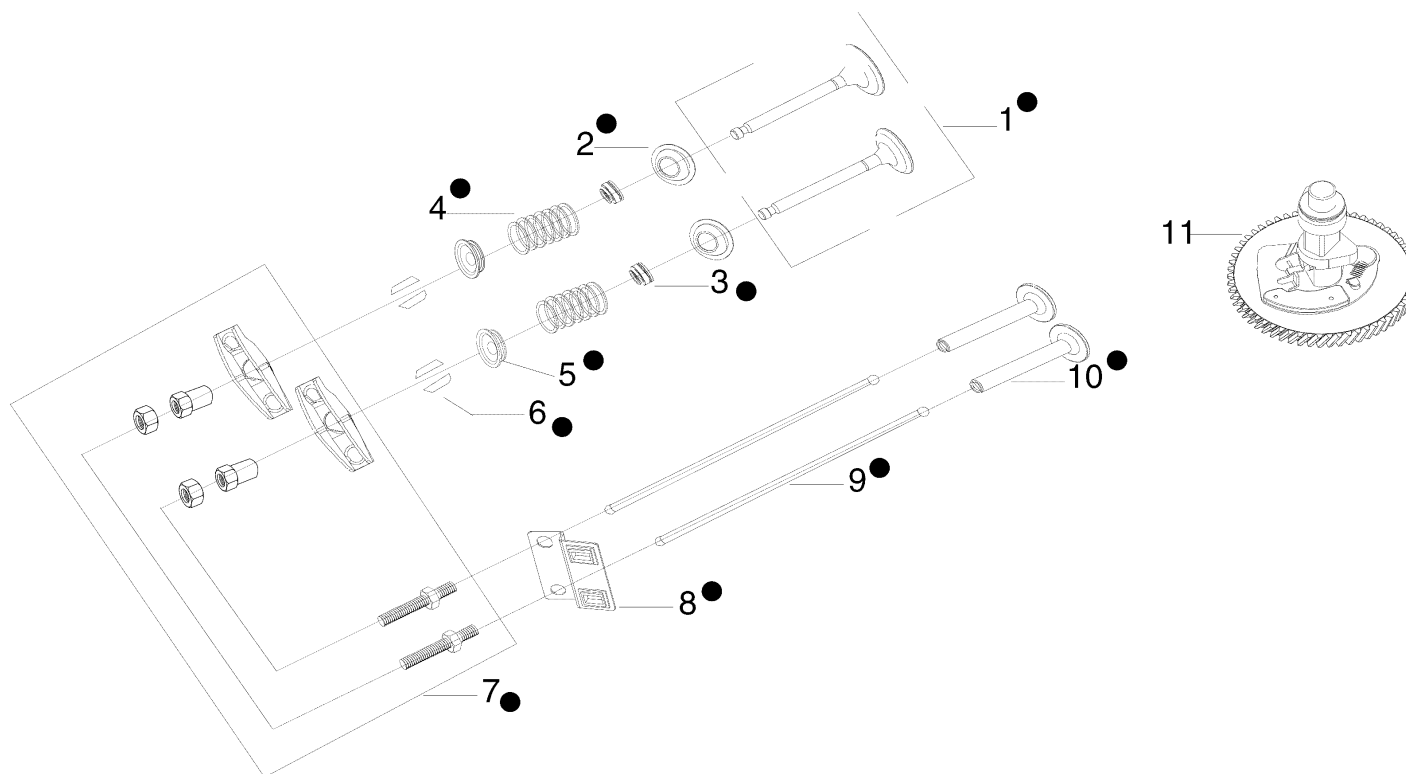

12●

Illustrazione Valvole

Rif.Nr.	Q.tà	Codice articolo	Descrizione	Validità da	Validità a	Note	Bollettino
1	1	L66150782	Kit valvola aspiraz./scarico				
2	1	L66150560	Guida				
3	2	L66150561	Anello di tenuta				
4	2	L66150559	Molla				
5	2	L66150558	Fermo				
6	2	L66150557	Valvola				
7	4	L66150763	Bilanciere				
8	2	L66150766	Lamierino				
9	2	L66150764	Asta bilanciere				
10	2	L66150554	Guida				
11	2	L66150762	Albero camme				
12	1	L66151180	Kit testa				

Illustrazione Albero e pistone

Rif.Nr.	Q.tà	Codice articolo	Descrizione	Validità da	Validità a	Note	Bollettino
1	1	L66151186	Kit segmenti				
2	2	L66150669	Anello				
3	1	L66151182	Kit pistone				
4	1	L66150693	Spinotto				
5	1	L66150758	Biella cpl.				
6	2	L66150759	Bullone				
7	1	L66150760	Albero motore				
8	1	L66150964	Contralbero bilanciamento				
9	2	L66150825	Rondella				
10	1	L66150963	Contralbero bilanciamento				