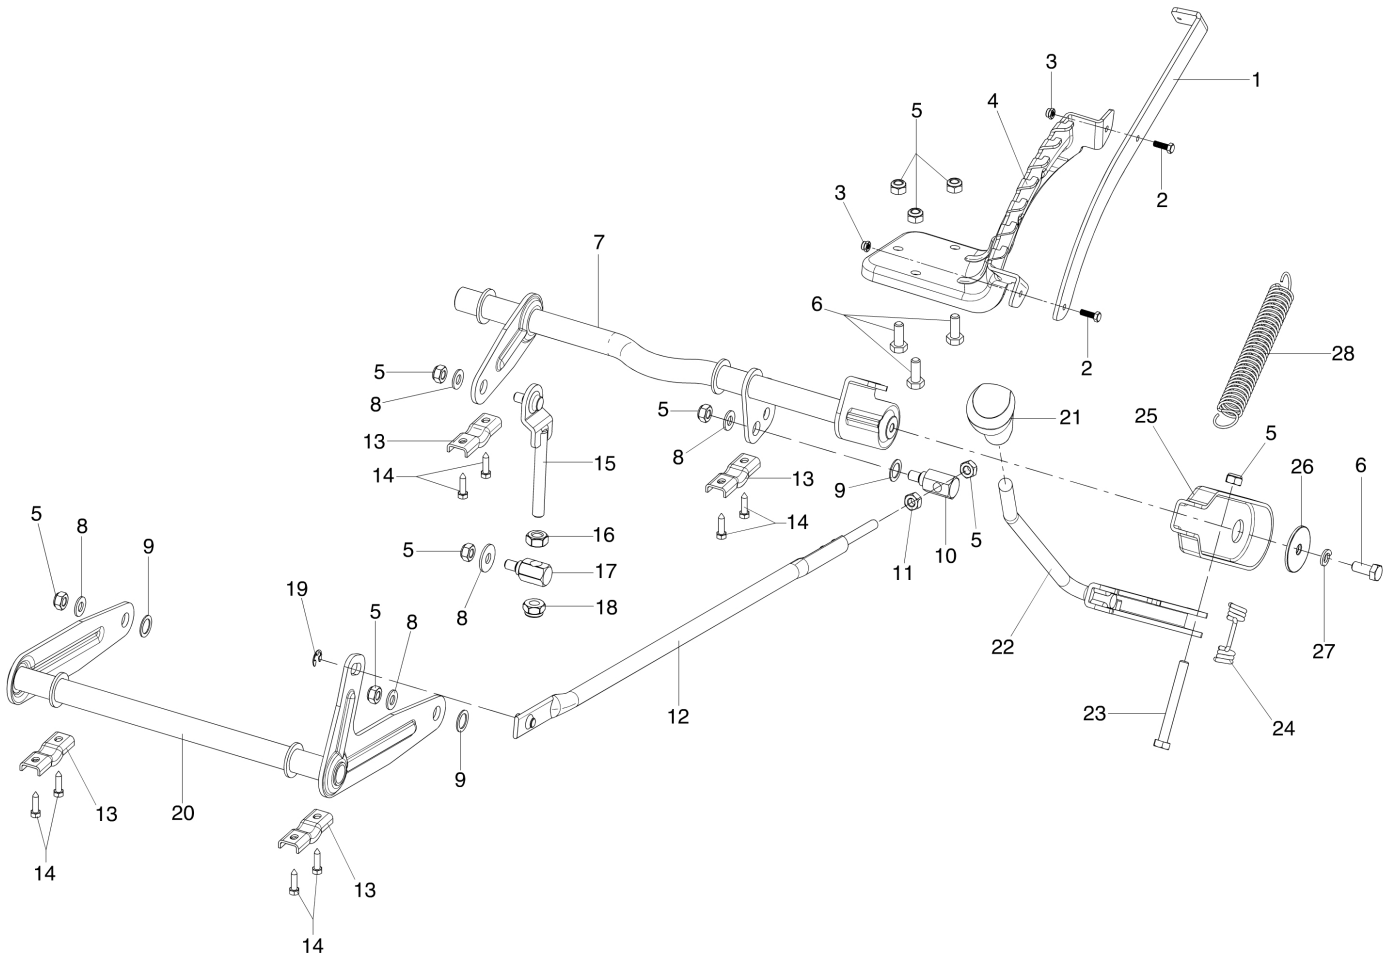

Illustrazione Trasmissione

Rif.Nr.	Q.tà	Codice articolo	Descrizione	Validità da	Validità a	Note	Bollettino
1	1	68130412R	Molla				
2	1	68130617R	Trasmissione			T2-BDBF-3X3C-16X1	
3	1	68130135R	Leva galoppino				
4	2	3918013R	Rondella				
5	1	3819013R	Grower				
6	1	68130435R	Perno (bloccaggio)				
7	1	68130045R	Galoppino				
8	7	3914010R	Dado				
9	1	68130625R	Cinghia				
10	2	68130486R	Copri ruota				
11	2	3026015R	Anello				
12	2	68130620R	Distanziale				
13	2	68130602R	Ruota posteriore compl.				
14	2	68130256R	Distanziale				
15	4	YK8722022	Vite				
16	1	68130623R	Leva innesto				
17	1	3045037R	Anello				
18	6	3916008R	Rondella				
19	2	3027012R	Anello				
20	1	3024008	Anello seeger				
21	1	68130050R	Serbatoio olio completo				
22	1	68130038R	Puleggia				
23	1	68130033R	Ventola				
24	1	68130621R	Piastrina				
25	1	3806079R	Vite				
26	1	68130622R	Asta comando				
27	2	68130597R	Camera d'aria			Posteriore ; Rear	
28	2	68130599	Pneumatico			Posteriore ; Rear	
29	1	3024010R	Anello seeger				
30	1	3916010R	Rondella				
31	1	68130039R	Dado				
32	1	68130040R	Rondella				
33	1	68130041R	Mozzo				
34	1	68130294R	Semiassie dx				
35	1	68130293R	Semiassie sx				
36	2	68130193R	Anello di tenuta				