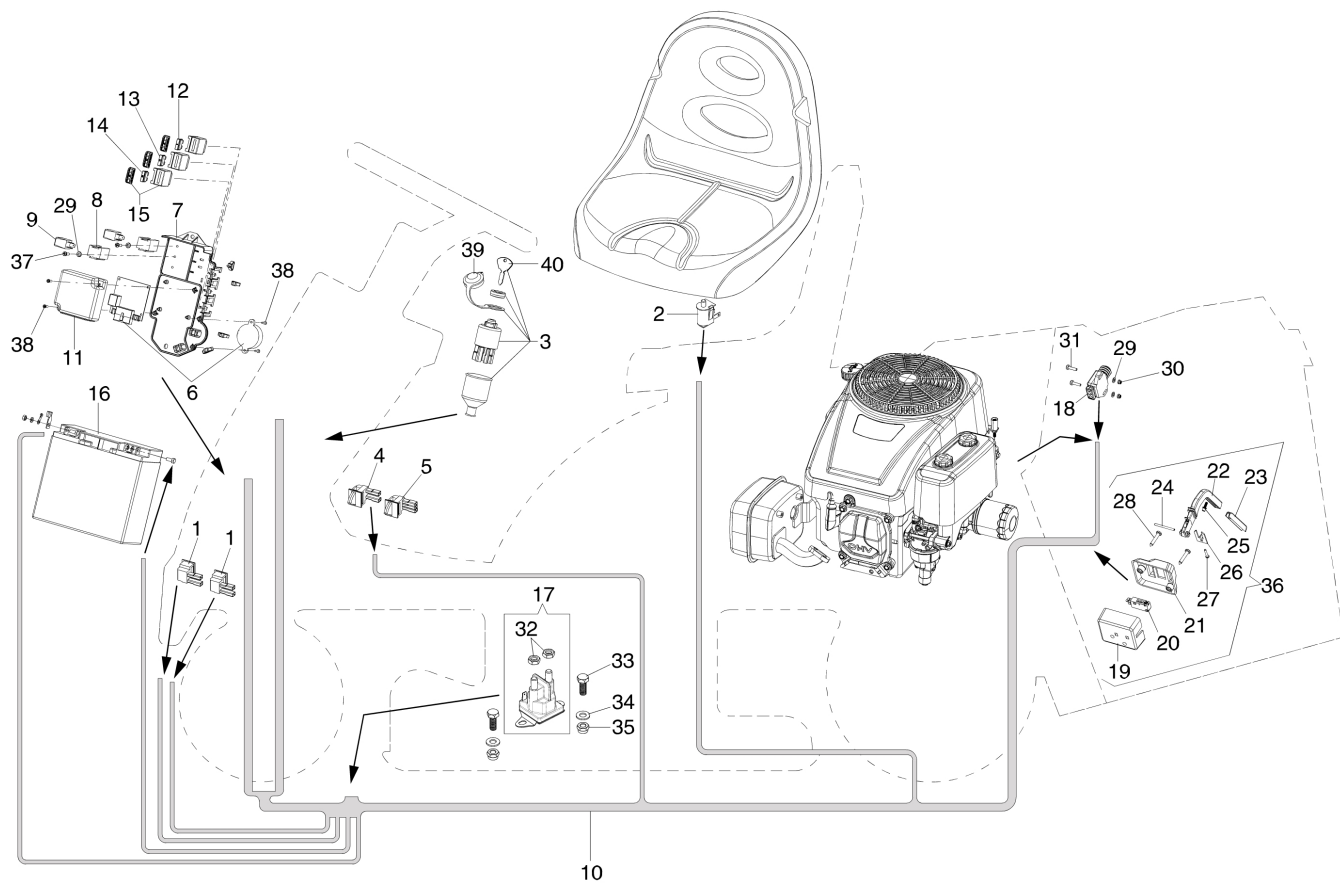

Illustrazione Impianto elettrico

Rif.Nr.	Q.tà	Codice articolo	Descrizione	Validità da	Validità a	Note	Bollettino
1	2	68130319R	Micro-interruttore 2 vie			Per leva freno e innesto lama (Normalmente aperto); For brake lever and blade joint (Normally open)	
2	1	68130595R	Interruttore sedile				
3	1	68130318AR	Selettore				
4	1	68130488R	Micro-interruttore 2 vie			Per pedale marcia avanti (Normalmente chiuso); For forward gear pedal (Normally closed); For reverse gear pedal (Normally closed)	
5	1	68130320R	Micro-interruttore 3 vie				
6	1	68132024AR	Scheda elettronica				
7	1	68130271R	Supporto scheda				
8	2	68130369R	Porta interruttore				
9	2	68130368R	Micro relè				
10	1	68132019R	Impianto elettrico				
11	1	68130272R	Coperchio				
12	1	68130372R	Fusibile			5 Ampere	
13	1	68130452R	Fusibile			15 Ampere	
14	1	68130373R	Fusibile			100 Ampere	
15	3	68130370R	Coprifusibile				
16	1	68130586R	Batteria				
17	1	68130700R	Relé avviamento				
18	1	68130360R	Micro-interruttore			Presenza cesto; Presence grassbag	
19	1	68130446R	Coperchio				
20	1	68130451R	Micro-interruttore			Sacco pieno; Sackful	
21	1	68130447R	Coperchio				
22	1	68130448R	Asta				
23	1	68130449R	Asta				
24	1	3022030R	Perno				
25	1	68130460R	Vite				
26	1	68130450R	Protezione				
27	1	011500059R	Vite				
28	2	3960147R	Vite				
29	4	3916004R	Rondella				
30	2	028200069R	Dado				
31	2	3906010R	Vite				
32	2	3911020R	Dado				
33	2	3806035R	Vite				
34	2	3916006R	Rondella				
35	2	3914006R	Dado				
36	1	68130453R	Micro-interruttore				
37	2	3960040R	Vite				
38	4	3960056R	Vite				
39	1	68130590R	Tappo di protezione				
40	1	68130581R	Chiave				