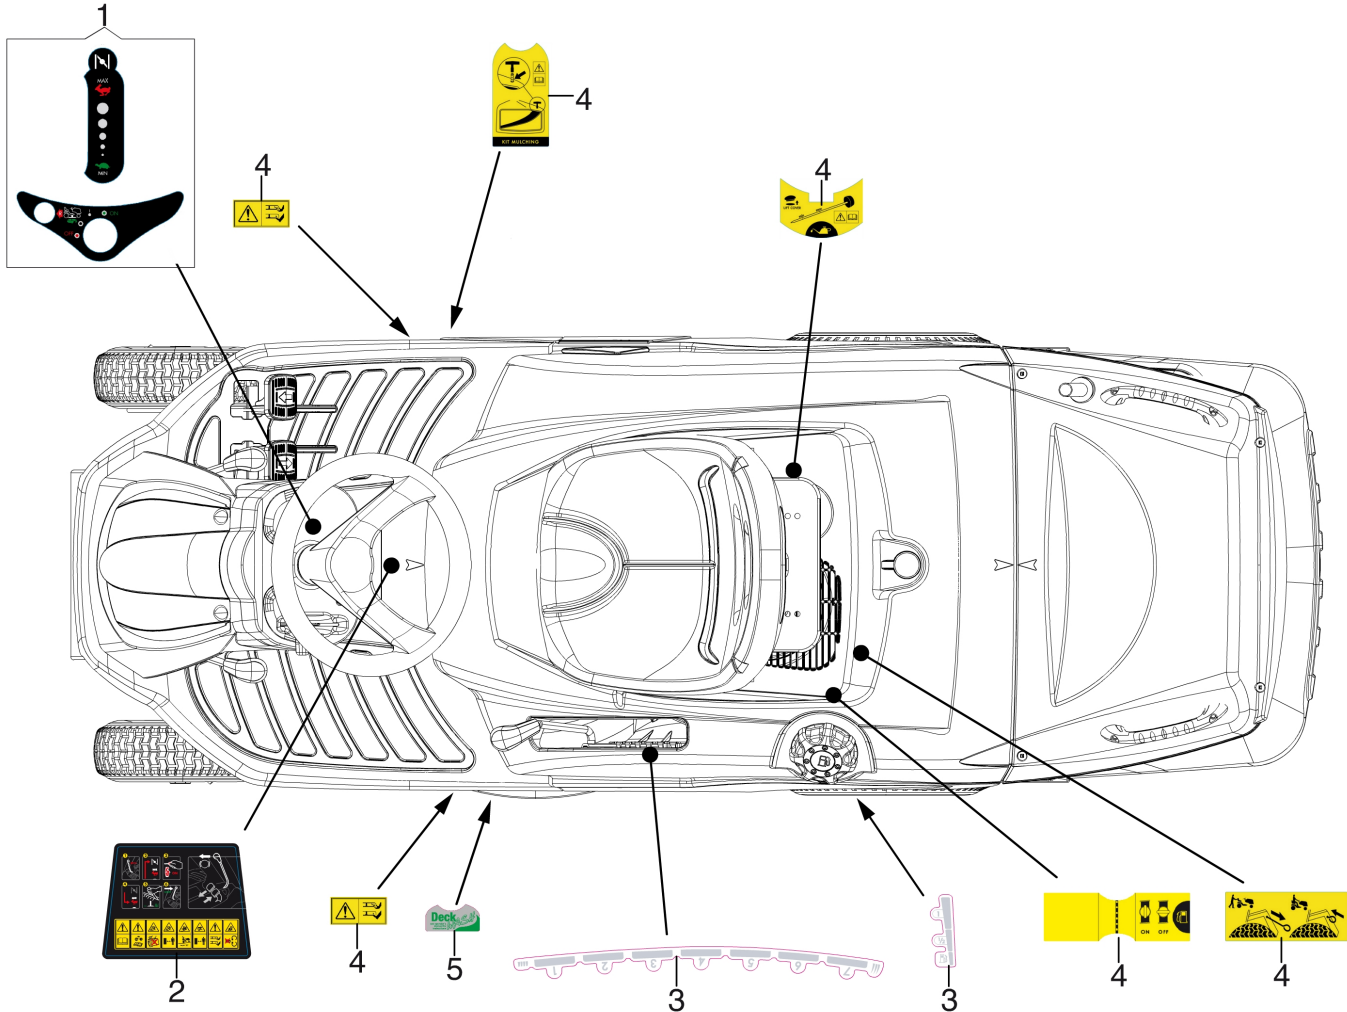

Illustrazione Accessori a richiesta

Rif.Nr.	Q.tà	Codice articolo	Descrizione	Validità da	Validità a	Note	Bollettino
1	2	3906066R	Vite				
2	2	68130310R	Perno				
3	2	YN5135700	Coppiglia				
4	1	68130416R	Gancio				
5	1	68130409R	Parasassi				
6	1	68130405R	Telaio				
7	2	YF0750835	Tappo				
8	2	3806038R	Vite				
9	2	3916006R	Rondella				
10	7	3914006R	Dado				
11	2	3918018R	Rondella				
12	2	3906045R	Vite				
13	1	68130690R	Tube Mulching				
14	1	YN2843100	Manopola				
15	1	68130691R	Tappo mulching				
16	1	68130412R	Molla				
17	2	68130693R	Perno				
18	11	68130697	Kit di serraggio				
19	1	68130061R	Raccordo				
20	3	3032025R	Rivetto				
21	1	68130383R	Spinotto				
22	1	68130382R	Chiusura				
23	1	68130062R	Portello				
24	2	68130064R	Molla				
25	3	3918023R	Rondella				
26	1	3026006R	Anello				
27	1	68130069R	Perno				
28	1	68130437R	Deflettore laterale				
29	1	68130384R	Catenella				
30	3	3918009R	Rondella				
31	3	YN6216100	Vite				
32	1	68130337R	Terminale deflettore				