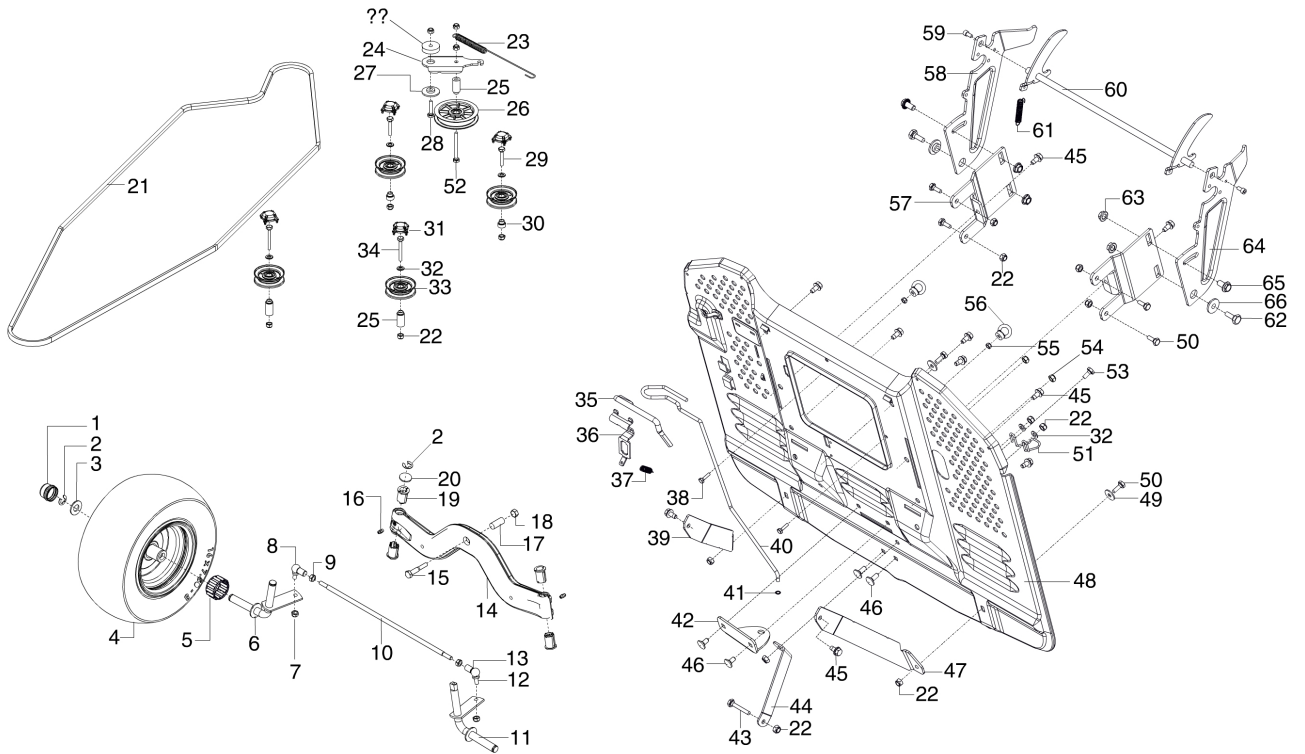

Illustrazione Telaio

Rif.Nr.	Q.tà	Codice articolo	Descrizione	Validità da	Validità a	Note	Bollettino
47	1	AK704546	Vite				
48	4	AK702756	Rondella				
49	4	AK461209	Vite				
50	1	AK468766	Tappo olio				
51	1	AK468767	Anello di tenuta				
52	1	AK46876530	Tube				
53	2	AK51461810	Guarnizione				
54	1	AK521583	Tube scarico				
55	1	AK375953	Vite				