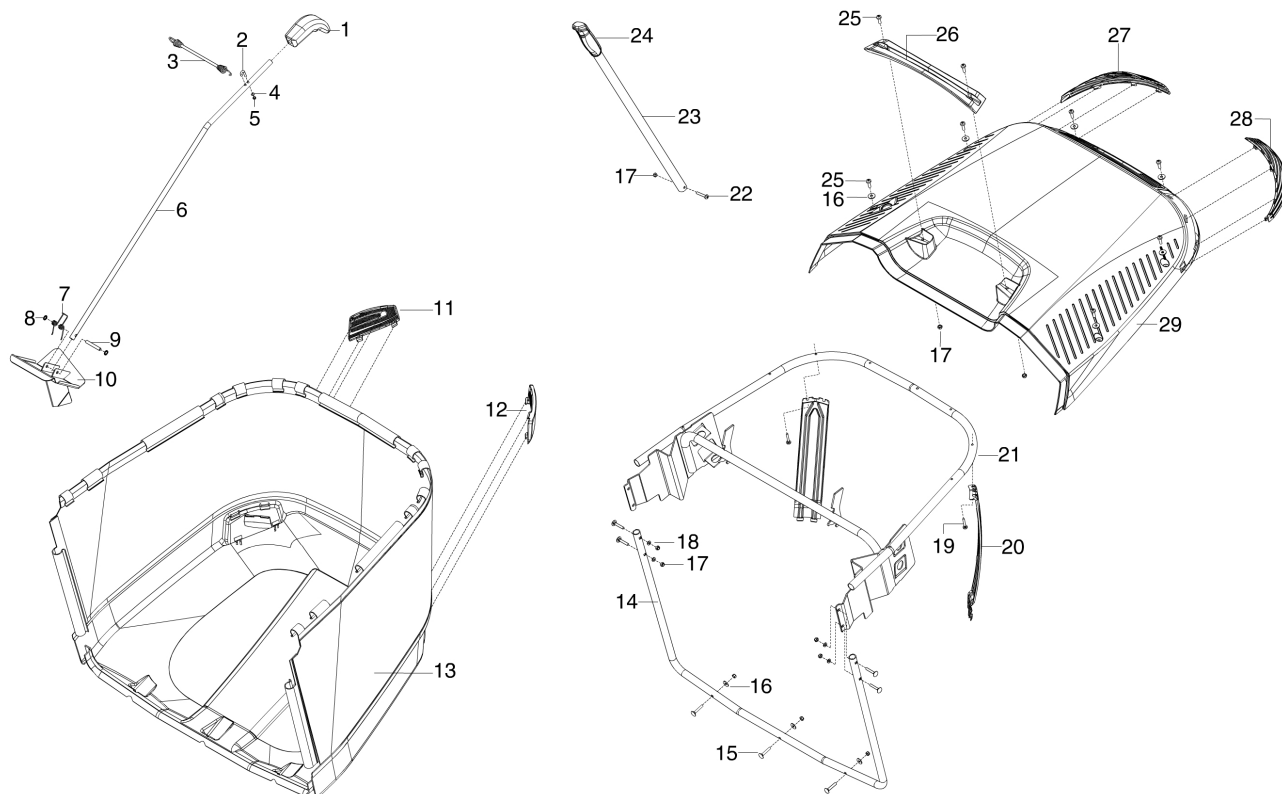

Illustrazione Serbatoio e sedile

Rif.Nr.	Q.tà	Codice articolo	Descrizione	Validità da	Validità a	Note	Bollettino
47	1	AK521602	Cavo				
48	1	AK52174130	Staffa				

Illustrazione Sacco

Rif.Nr.	Q.tà	Codice articolo	Descrizione	Validità da	Validità a	Note	Bollettino
1	1	AK514174	Impugnatura				
2	1	AK46162030	Gommino				
3	1	AK461630	Molla				
4	1	AK700240	Rondella				
5	1	AK700119	Dado				
6	1	AK46162601	Tube				
7	1	AK461623	Molla				
8	2	AK510566	Dado				
9	1	AK46162230	Spina				
10	1	AK46162701	Cuneo				
11	1	AK473487	Catarifrangente				
12	1	AK473486	Catarifrangente				
13	1	AK476264	Sacco			Oleo-Mac	
14	1	AK47327301	Telaio				
15	7	AK700705	Vite				
16	9	AK700148	Rondella				
17	10	AK704536	Dado				
18	4	AK700137	Rondella				
19	2	AK526135	Vite				
20	2	AK47327630	Piastra				
21	1	AK47326901	Telaio				
22	1	AK468568	Vite				
23	1	AK47356601	Tube				
24	1	AK476155	Maniglia				
25	10	AK468567	Vite				
26	1	AK4734851012	Maniglia			Arancio; Orange	
27	1	68160019R	Protezione			Arancuo; Orange	
28	1	68160018R	Protezione			Arancio; Orange	
29	1	68160012R	Copertura				