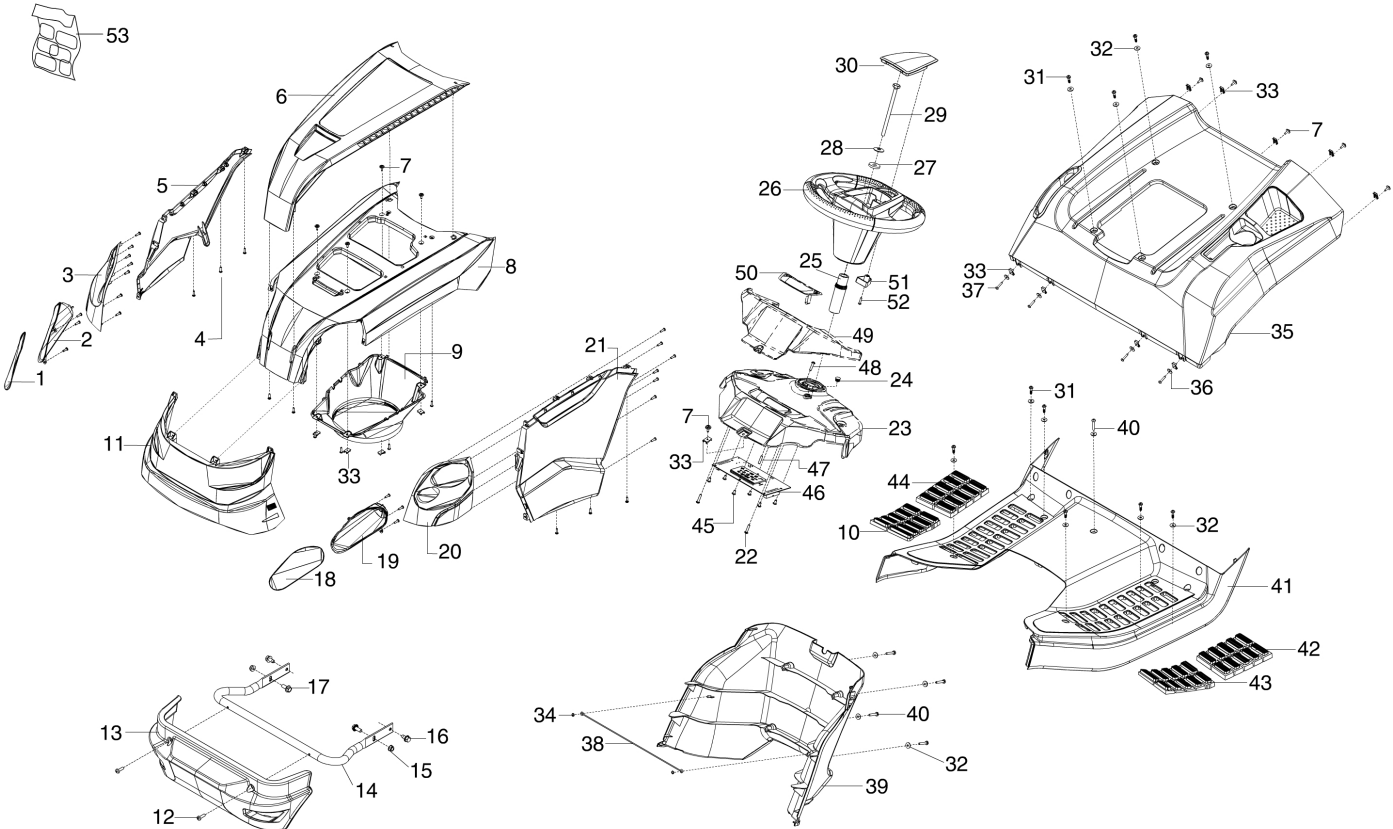

Serbatoio e sedile

Sacco

Impianto elettrico

Schema elettrico

Illustrazione Carrozzeria

Rif.Nr.	Q.tà	Codice articolo	Descrizione	Validità da	Validità a	Note	Bollettino
1	1	68160009R	Vetro (fanale)			DX; RIGHT	
2	1	68160010R	Parabola fanale			DX; RIGHT	
3	1	68160006R	Fanale			DX; RIGHT	
4	30	AK518482	Vite				
5	1	68160004R	Carter laterale			DX; RIGHT	
6	1	68160017R	Coperchio			Arancio; Orange	
7	10	AK468569	Vite				
8	1	68160015R	Cofano				
9	1	AK473489	Cappa di aspirazione				
10	1	AK473571	Copripedana			DX; RIGHT	
11	1	68160002R	Paraurti				
12	2	AK468567	Vite				
13	1	AK47347001	Paraurti				
14	1	AK473467	Supporto				
15	2	AK705900	Dado				
16	2	AK544578	Vite				
17	2	AK500040	Vite				
18	1	68160007R	Vetro (fanale)			SX; LEFT	
19	1	68160008R	Parabola fanale			SX; LEFT	
20	1	68160005R	Fanale			SX; LEFT	
21	1	68160003R	Carter laterale			SX; LEFT	
22	2	AK468582	Vite				
23	1	AK473780	Cruschetto				
24	1	AK468673	Tappo				
25	1	AK473532	Connettore				
26	1	AK473255	Volante				
27	1	AK515246	Rondella				
28	1	AK705284	Rondella				
29	1	AK703920	Vite				
30	1	AK476270	Copertura			Oleo-Mac	
31	10	AK471071	Vite				
32	15	AK700148	Rondella				
33	14	AK521676	Dado				
34	2	AK510953	Dado				
35	1	AK47347734	Supporto sedile				
36	4	AK703121	Rondella				
37	4	AK706115	Vite				
38	1	AK473672	Supporto				
39	1	AK47347301	Pannello				
40	5	AK468568	Vite				
41	1	AK47347401	Pedana poggiapiedi				
42	1	AK473570	Copripedana			SX; LEFT	
43	1	AK47356901	Copripedana			SX; LEFT	
44	1	AK47357201	Copripedana			DX; RIGHT	
45	6	AK476249	Vite				
46	1	AK473523	Scheda elettronica				

Illustrazione Carrozzeria

Rif.Nr.	Q.tà	Codice articolo	Descrizione	Validità da	Validità a	Note	Bollettino
47	1	AK706230	Spina				
48	1	AK468597	Vite				
49	1	AK47347201	Protezione				
50	1	AK476288	Protezione				
51	1	AK476302	Coperchio				
52	1	AK468589	Vite				
53	1	AK476366	Kit etichette				