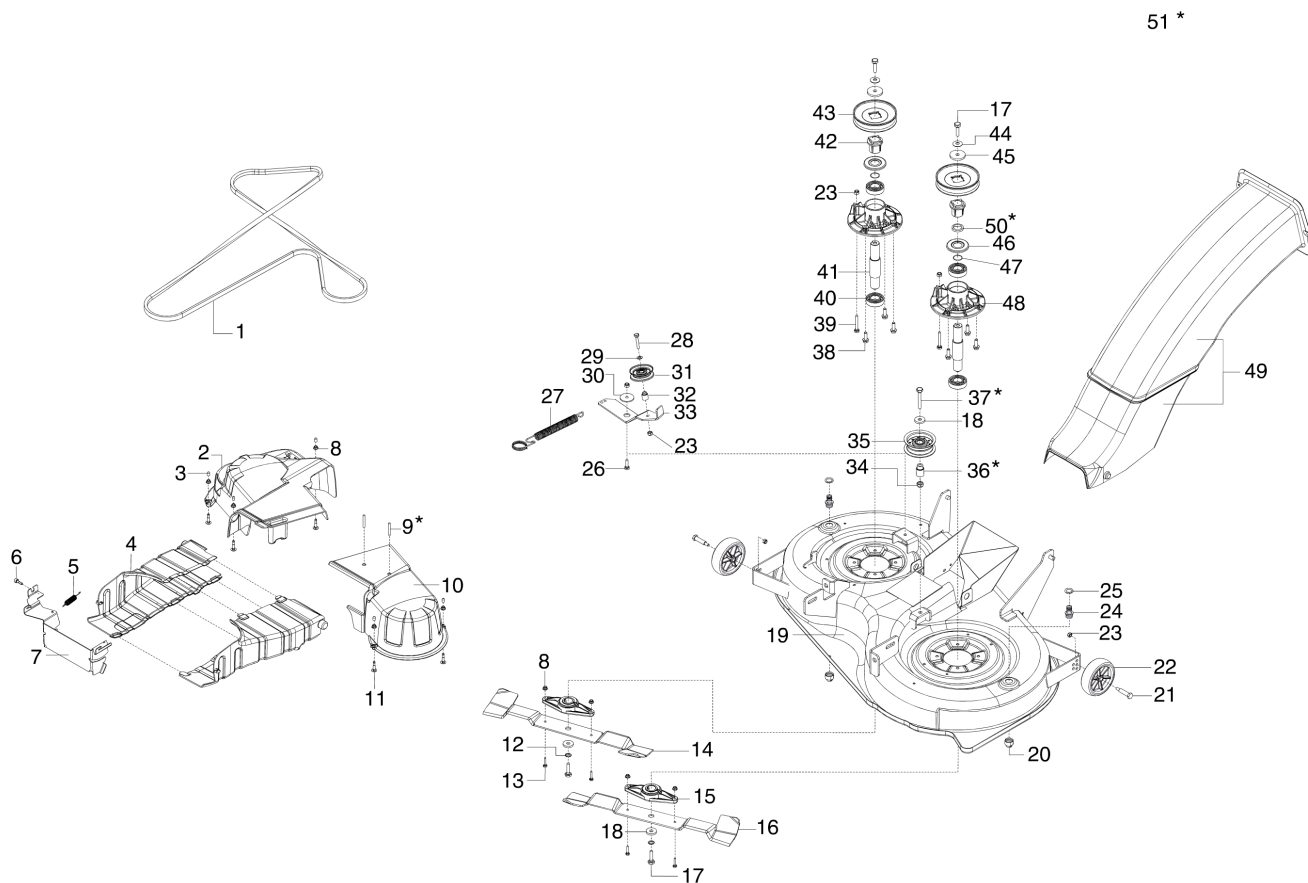

Illustrazione Sollevamento piatto di taglio

Rif.Nr.	Q.tà	Codice articolo	Descrizione	Validità da	Validità a	Note	Bollettino
1	4	AK703808	Dado				
2	2	AK47317630	Asta				
3	2	AK473232	Molla				
4	4	AK703813	Vite				
5	4	AK473115	Distanziale				
6	4	AK700561	Vite				
7	1	AK476151	Maniglia				
8	1	AK47341430	Tube				
9	2	AK700545	Vite				
10	1	AK473217	Supporto				
11	2	AK704537	Dado				
12	4	AK468628	Forcella				
13	4	AK47307830	Supporto				
14	2	AK704534	Dado				
15	2	AK473399	Dado				
16	1	AK47304830	Supporto				
17	2	AK47305030	Asta				
18	2	AK473360	Molla				

Illustrazione Piatto di taglio

Rif.Nr.	Q.tà	Codice articolo	Descrizione	Validità da	Validità a	Note	Bollettino
1	1	AK473442	Cinghia				
2	1	AK473446	Protezione				
3	5	AK471094	Spina				
4	1	AK47358201	Protezione				
5	1	AK473415	Molla				
6	1	AK47351530	Vite				
7	1	AK47340301	Protezione				
8	9	AK705657	Dado				
9	2	AK706611	Spina	SN 7055362473			BT8-016-03/16
10	1	AK473445	Protezione				
11	5	AK471070	Vite				
12	2	AK702254	Rondella				
13	4	AK700702	Vite				
14	1	AK521207	Lama				
15	2	AK473337	Mozzo				
16	1	AK521208	Lama				
17	4	AK705360	Vite				
18	3	AK515246	Rondella				
19	1	AK47314340	Piatto di taglio				
20	2	AK321182	Dado				
21	2	AK52111030	Vite				
22	2	AK514887	Ruotino di taglio				
23	6	AK704537	Dado				
24	2	AK321347	Perno				
25	2	AK522575	Rondella				
26	1	AK704545	Vite				
27	1	AK473209	Molla				
28	1	AK701521	Vite				
29	1	AK704538	Rondella				
30	1	AK514220	Rondella				
31	1	AK464453	Puleggia				
32	1	AK514216	Distanziale				
33	1	AK47330230	Leva				
34	1	AK703813	Vite				
35	1	AK473402	Puleggia				
36	1	AK47668330	Distanziale	SN 7055362473			BT8-016-03/16
37	1	AK701508	Vite	SN 7055362473			BT8-016-03/16
38	6	AK464847	Vite				
39	2	AK701011	Vite				
40	4	AK476634	Cuscinetto				
41	2	AK46835530	Albero				
42	2	AK468102	Supporto				
43	4	AK468116	Puleggia				
44	2	AK705284	Rondella				
45	2	AK468101	Rondella				
46	2	AK468353	Guarnizione				